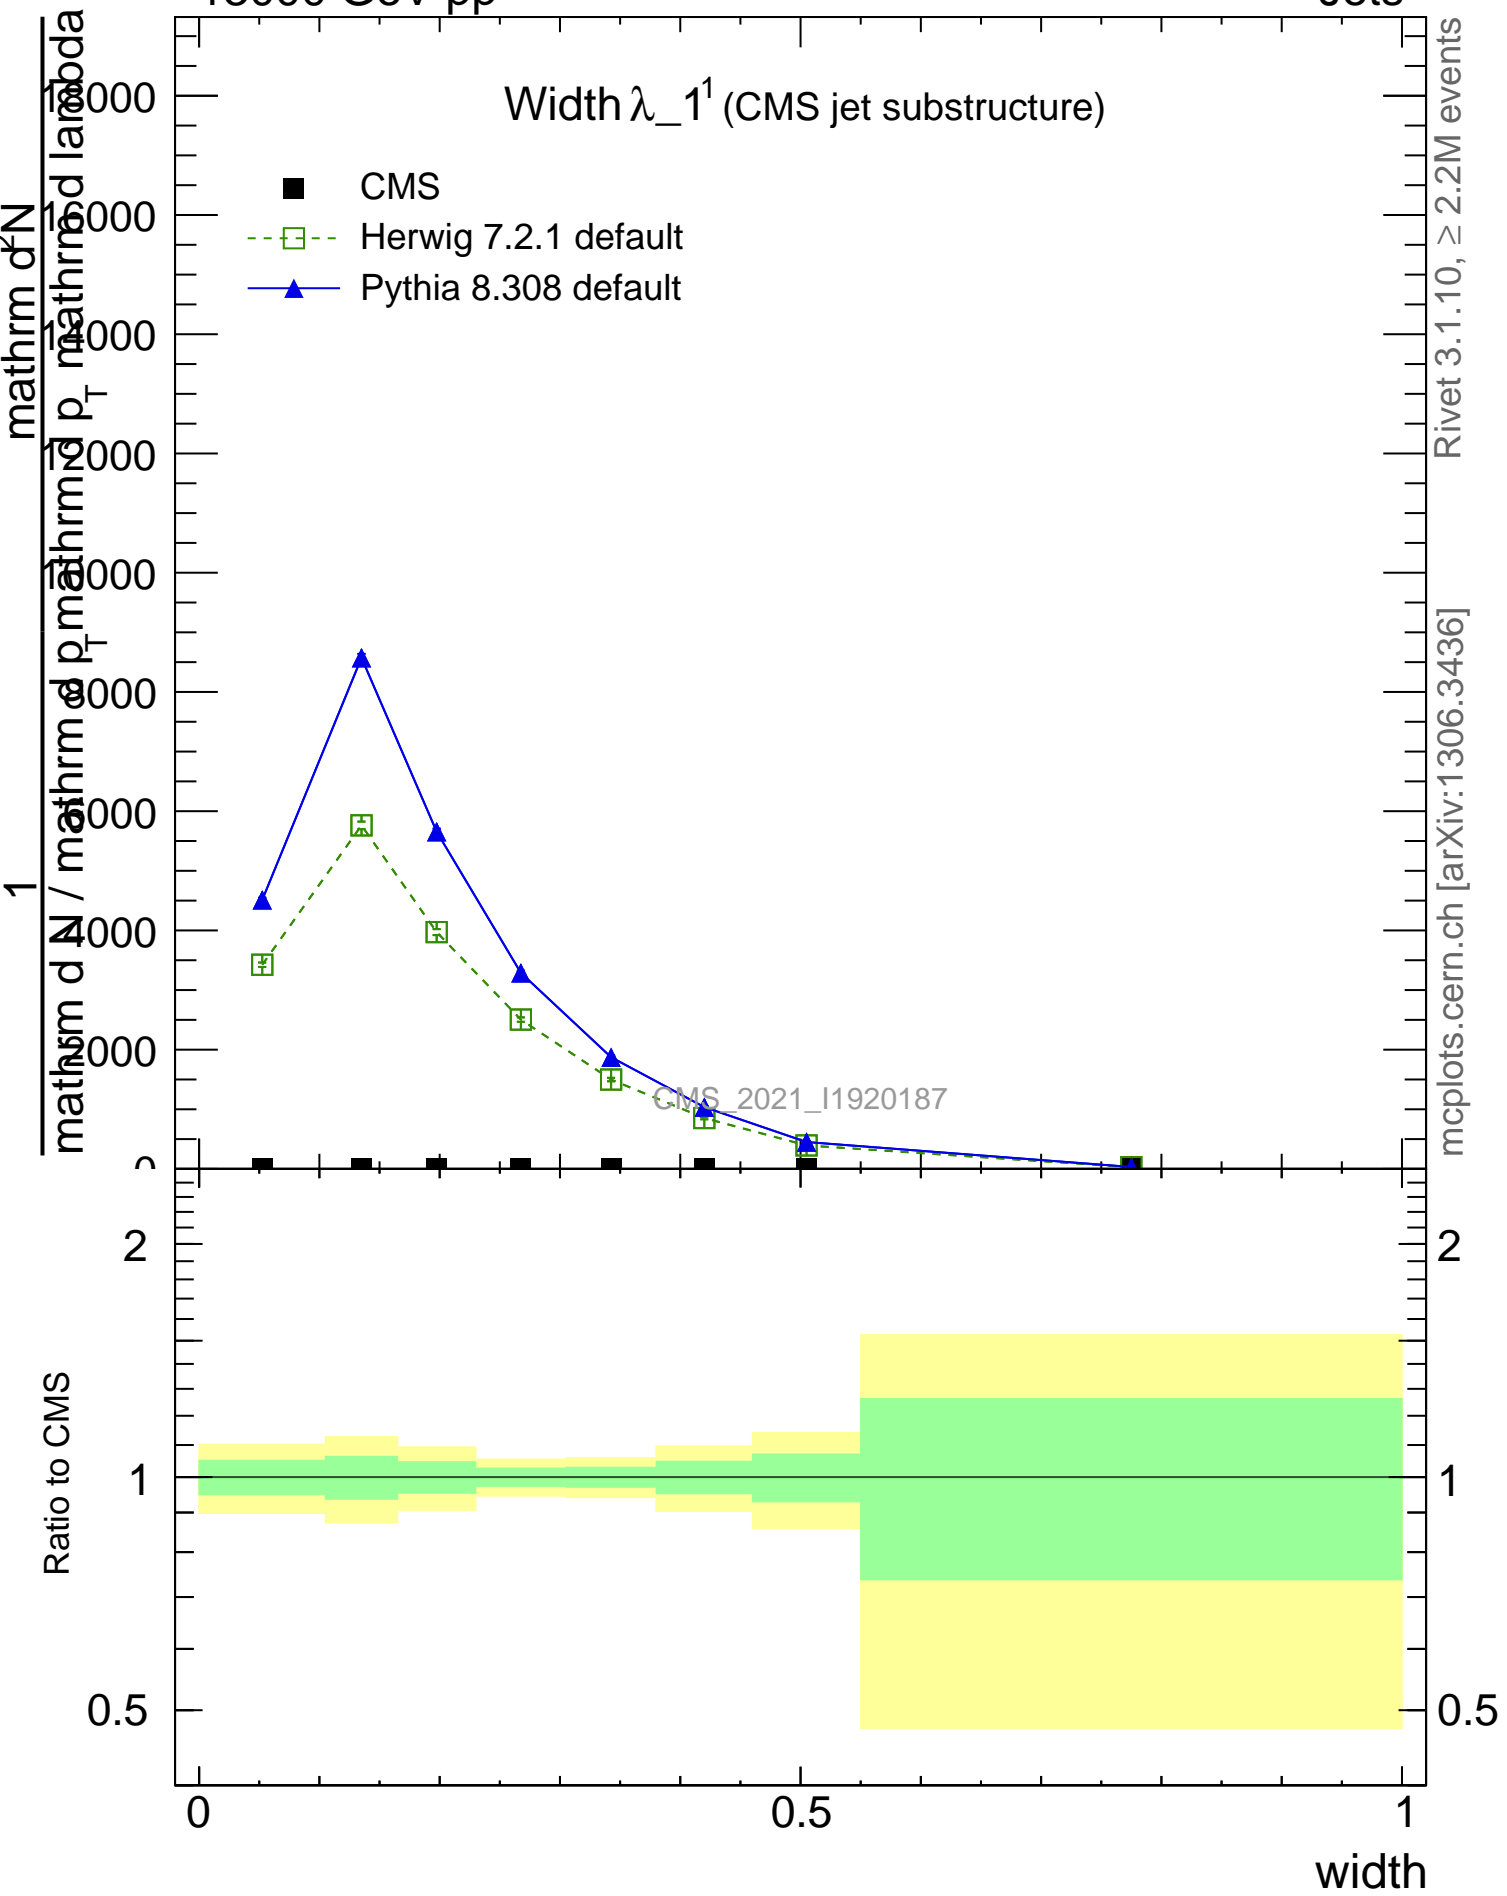

Width λ_{-1} (CMS jet substructure)

- CMS
- - □ Herwig 7.2.1 default
- - ▲ Pythia 8.308 default

CMS 2021_11920187