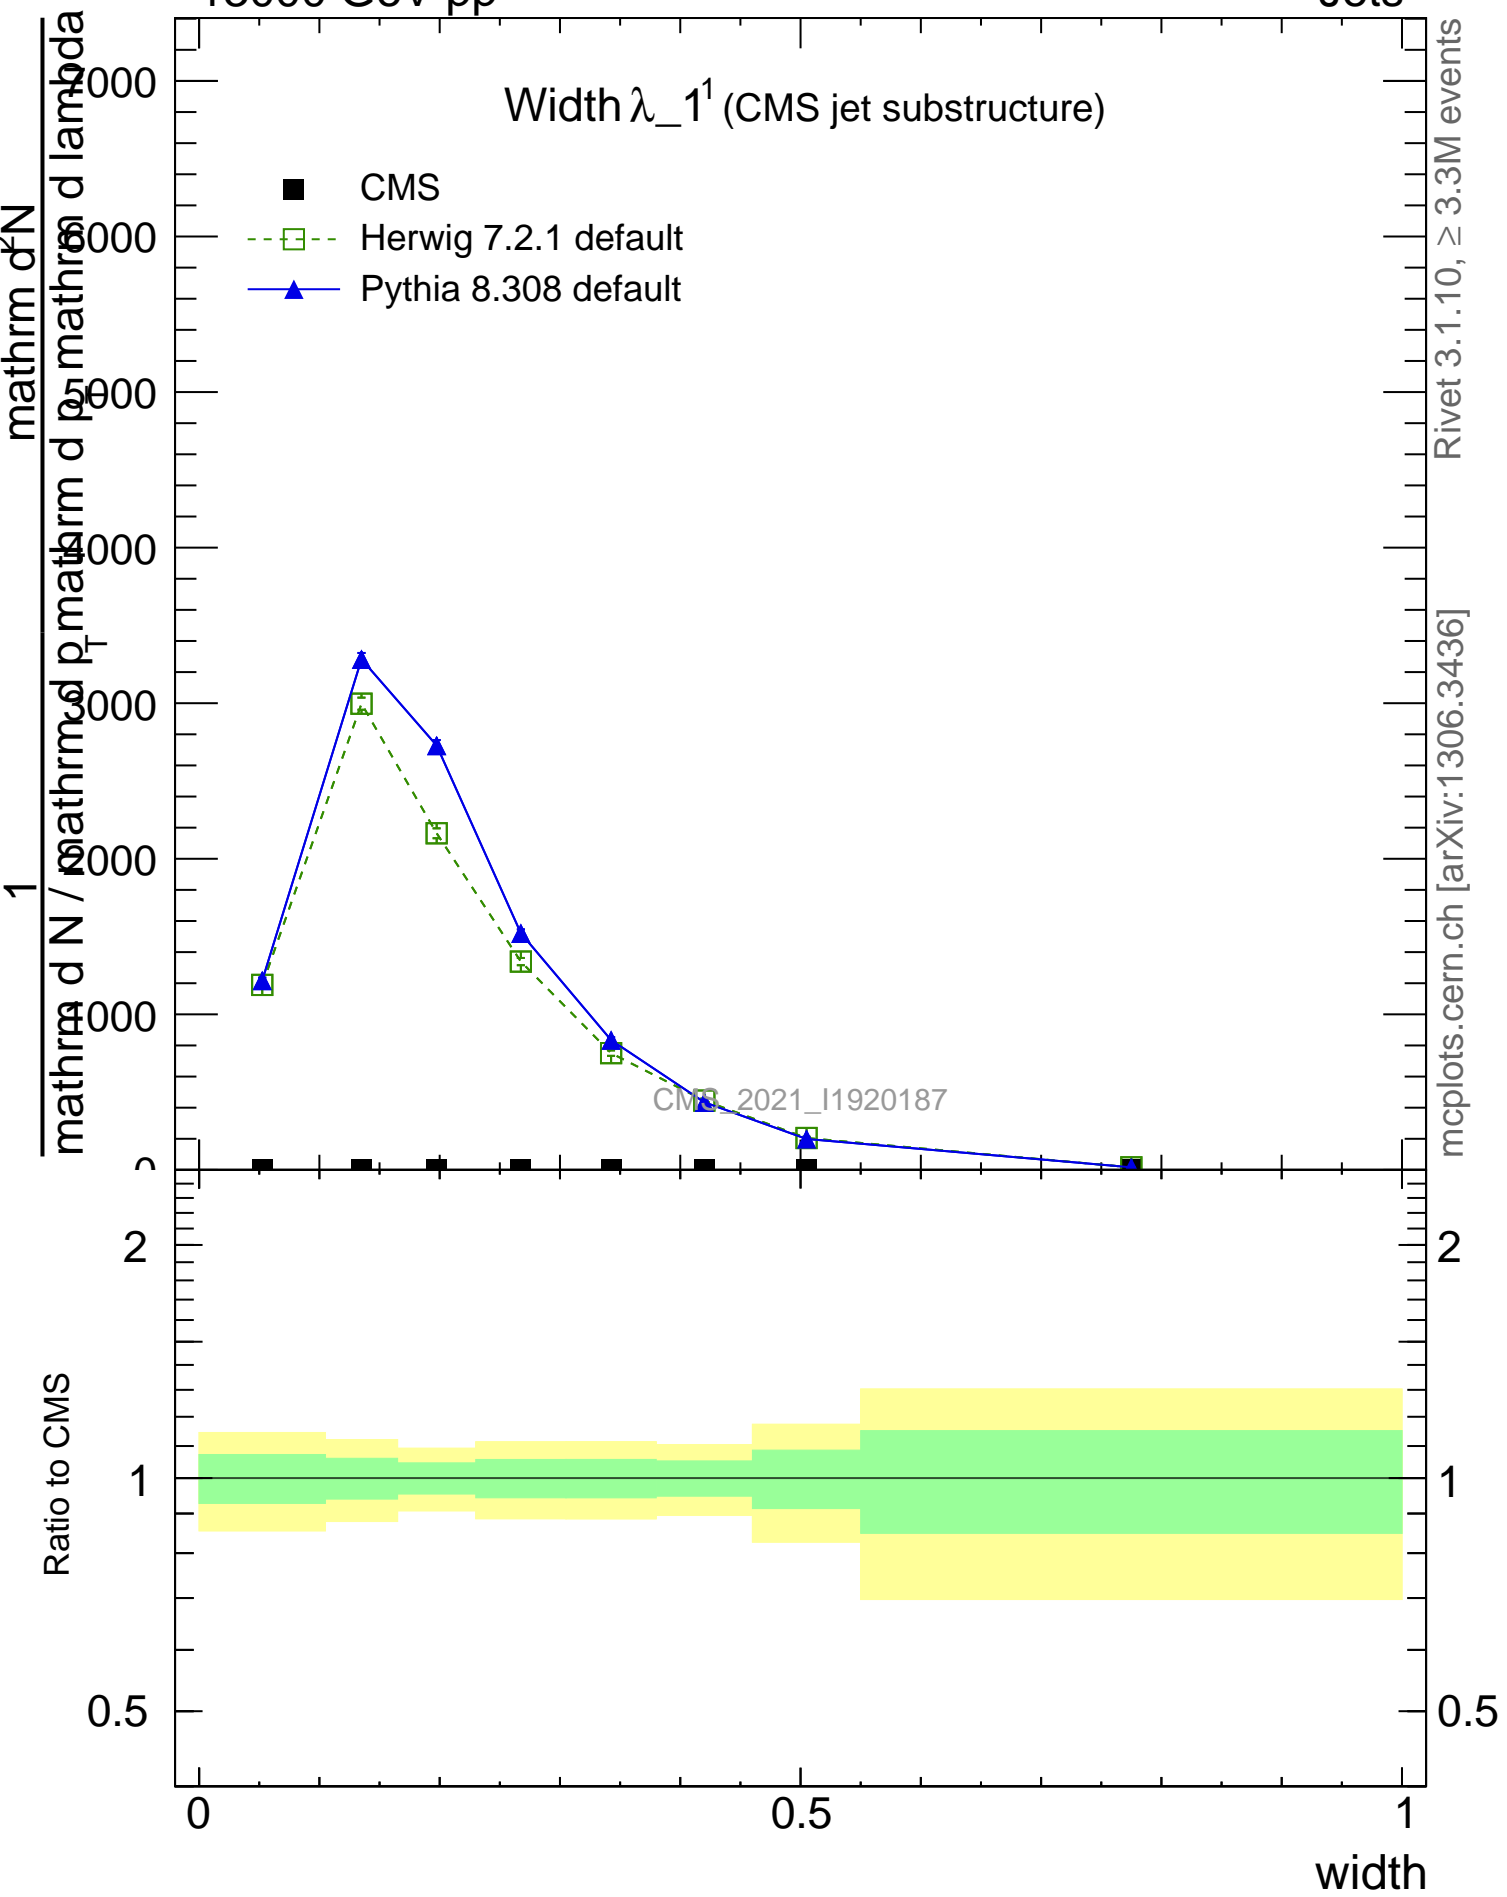

Width λ_{-1}^1 (CMS jet substructure)

- CMS
- - □ Herwig 7.2.1 default
- - ▲ Pythia 8.308 default

CMS, 2021_11920187

mcplots.cern.ch [arXiv:1306.3436]

Rivet 3.1.10, ≥ 3.3M events