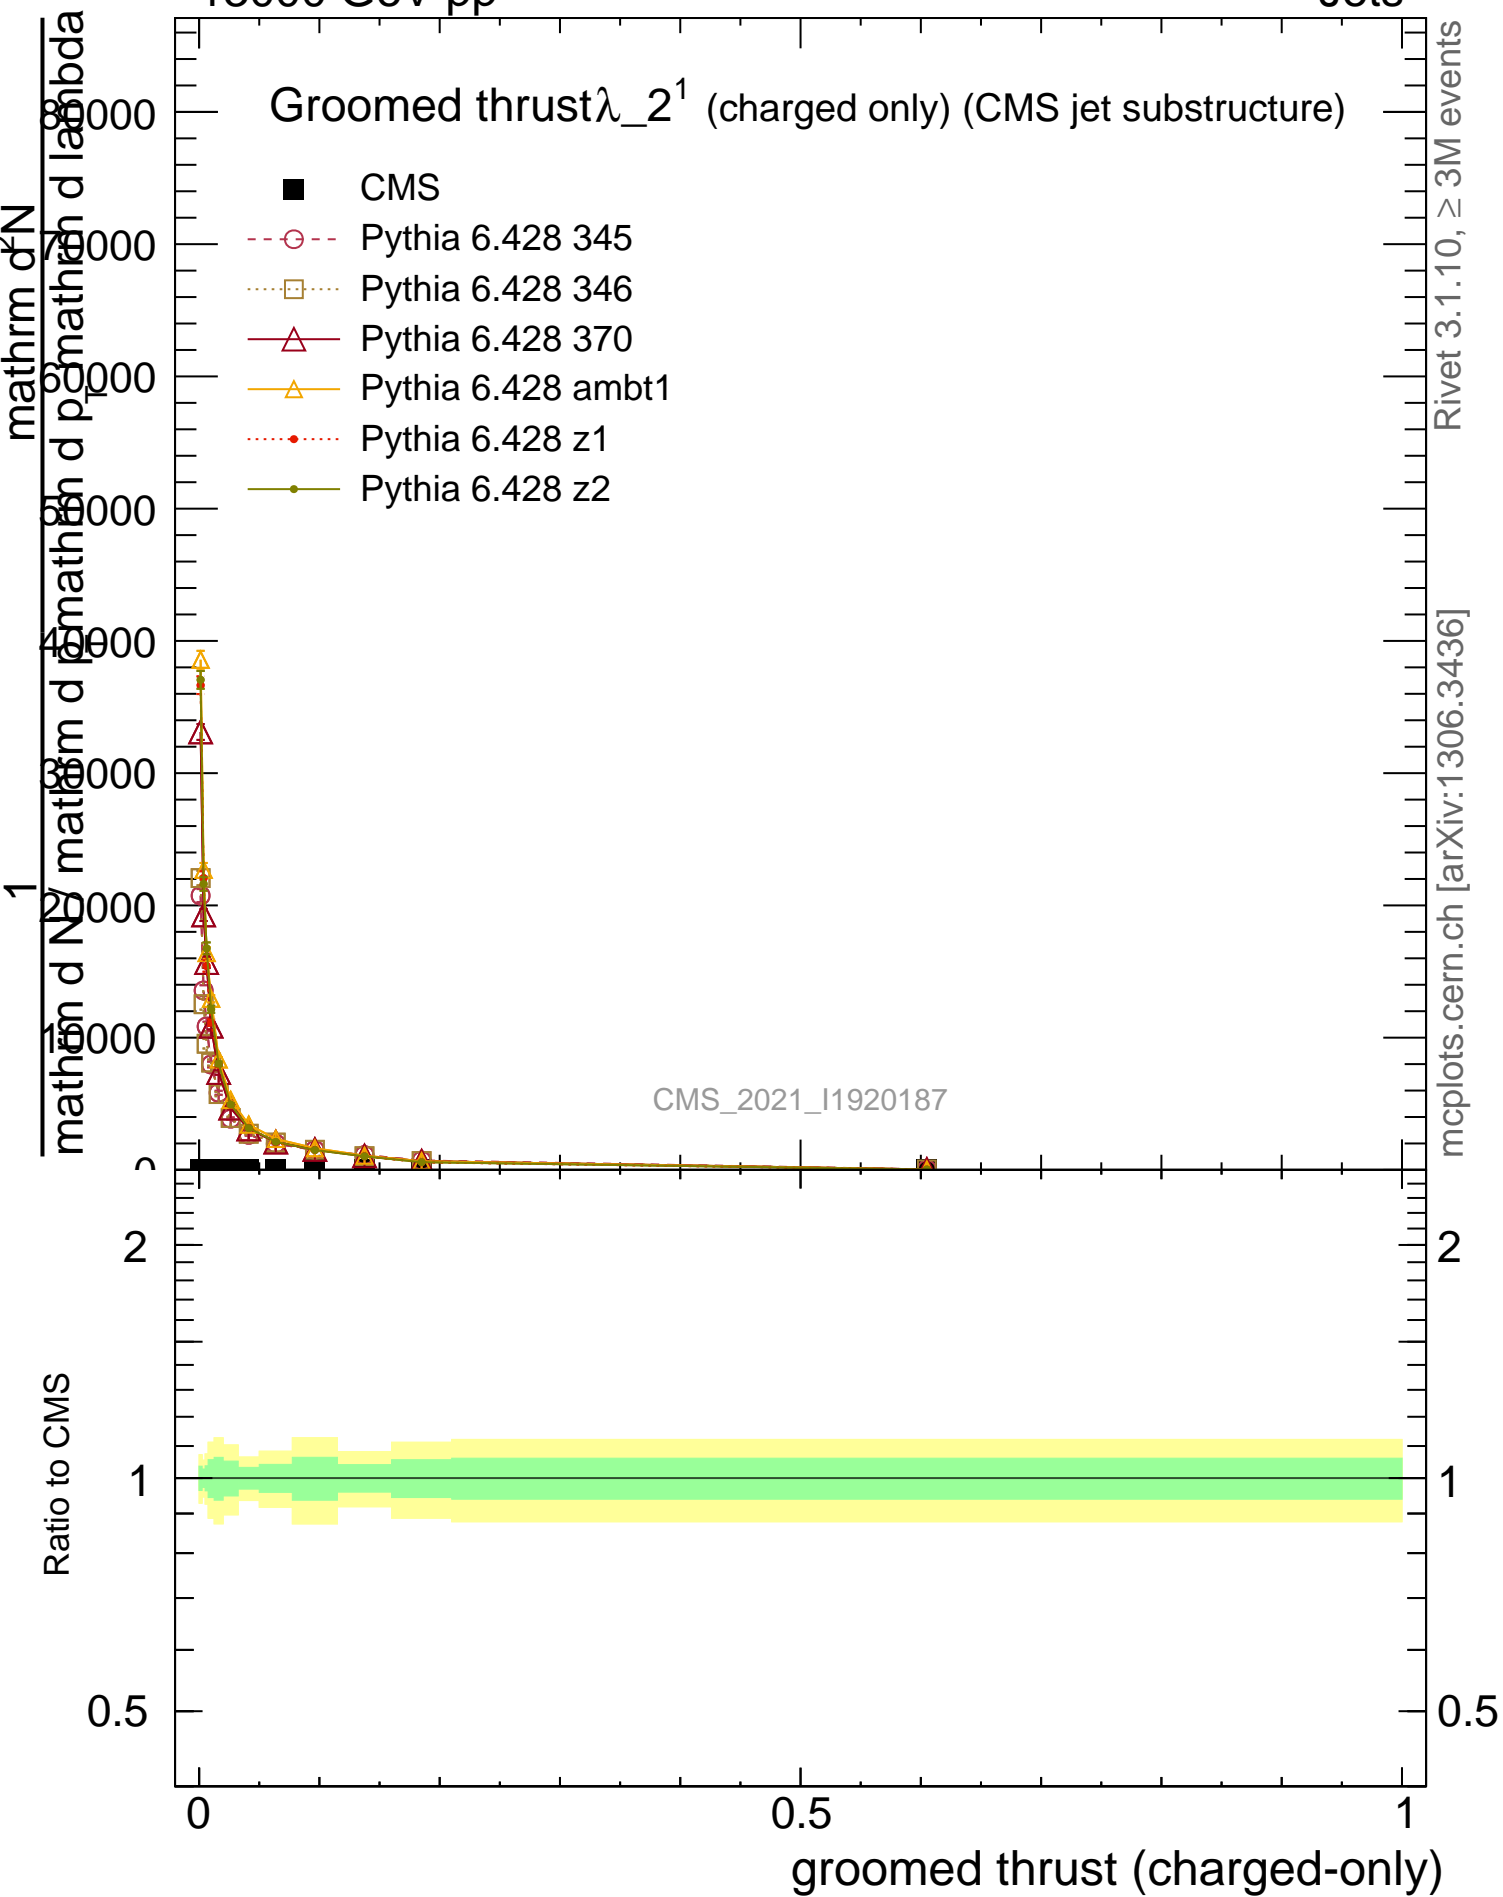

Groomed thrust λ_{2^1} (charged only) (CMS jet substructure)

- CMS
- Pythia 6.428 345
- Pythia 6.428 346
- △- Pythia 6.428 370
- △- Pythia 6.428 ambt1
- Pythia 6.428 z1
- Pythia 6.428 z2

Rivet 3.1.10, $\geq 3M$ events
mcplots.cern.ch [arXiv:1306.3436]