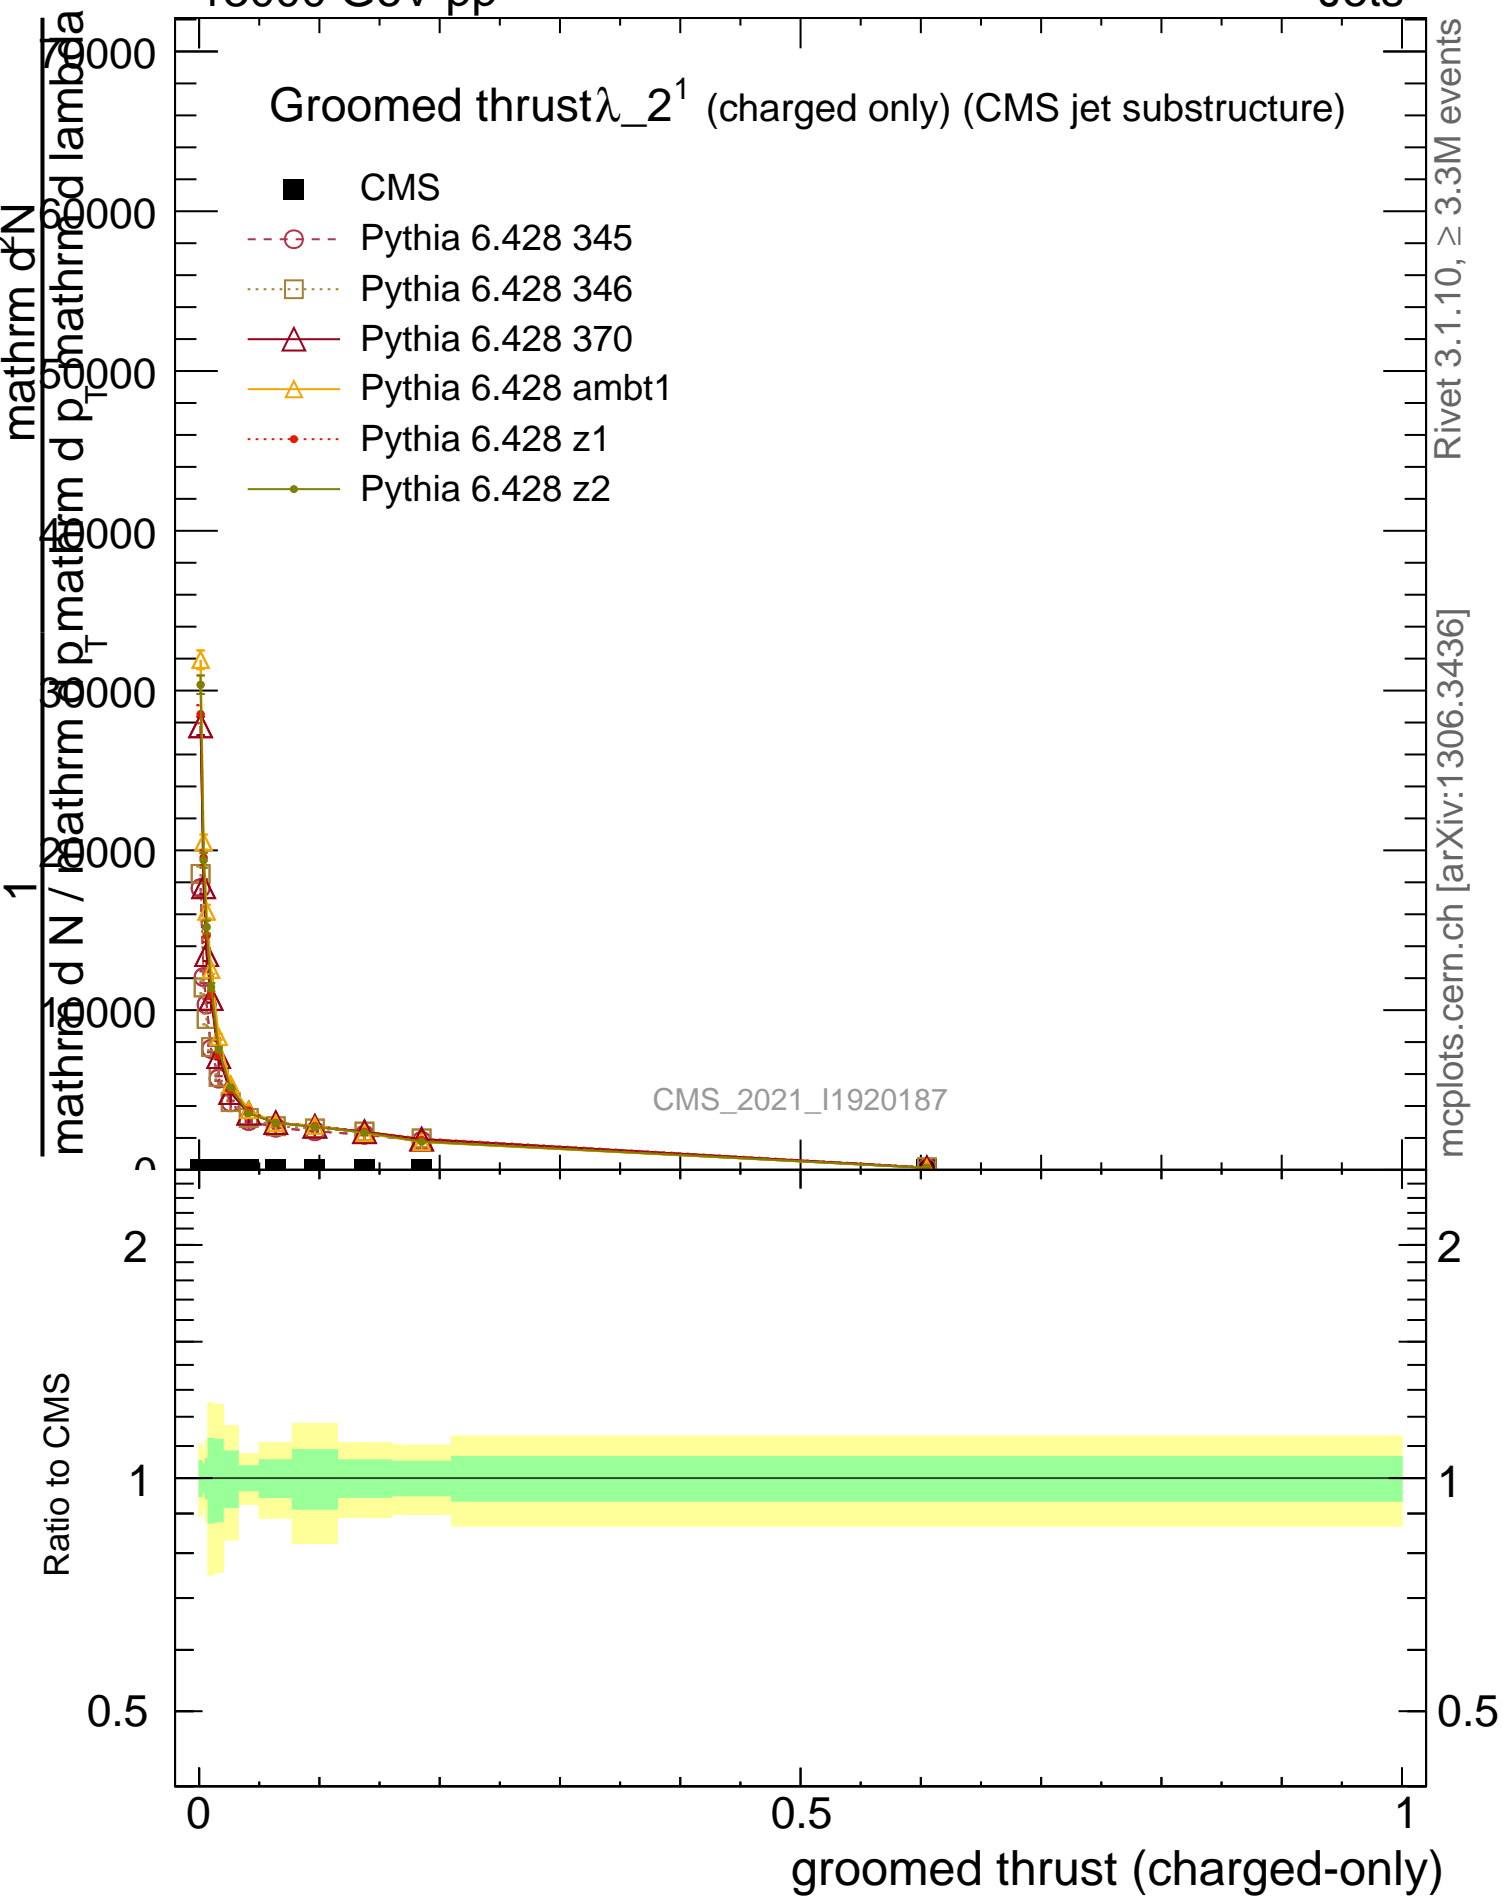

Groomed thrust λ_{2^1} (charged only) (CMS jet substructure)

- CMS
- Pythia 6.428 345
- Pythia 6.428 346
- △- Pythia 6.428 370
- △- Pythia 6.428 ambt1
- Pythia 6.428 z1
- Pythia 6.428 z2

Rivet 3.1.10, ≥ 3.3M events
mcplots.cern.ch [arXiv:1306.3436]