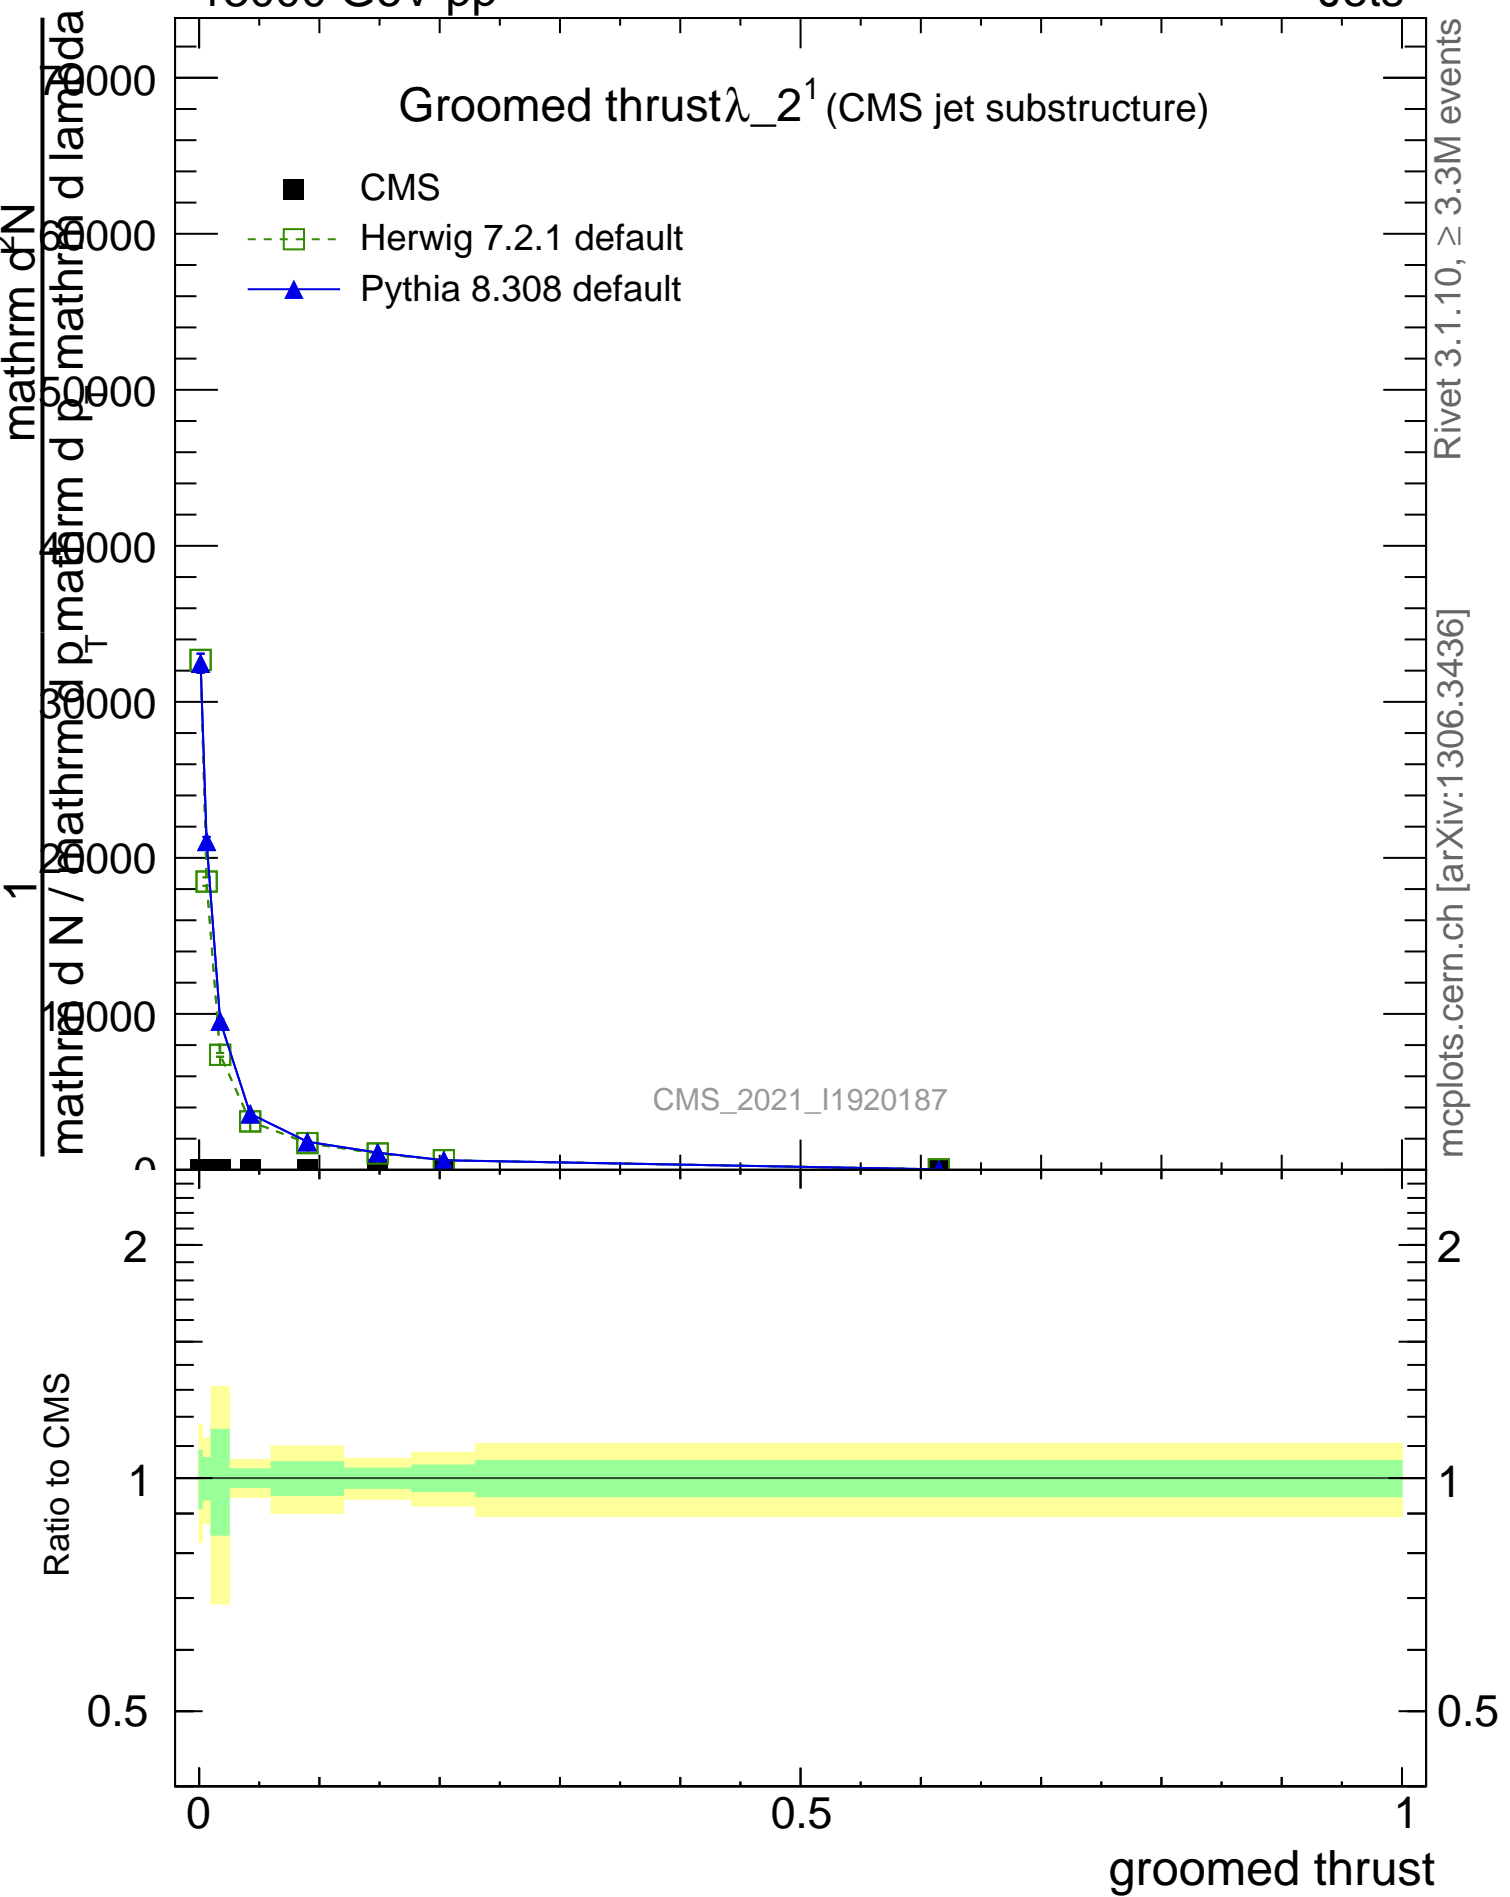

Groomed thrust λ_{2^1} (CMS jet substructure)

- CMS
- - □ Herwig 7.2.1 default
- - ▲ Pythia 8.308 default

Rivet 3.1.10, $\geq 3.3M$ events
mcplots.cern.ch [arXiv:1306.3436]