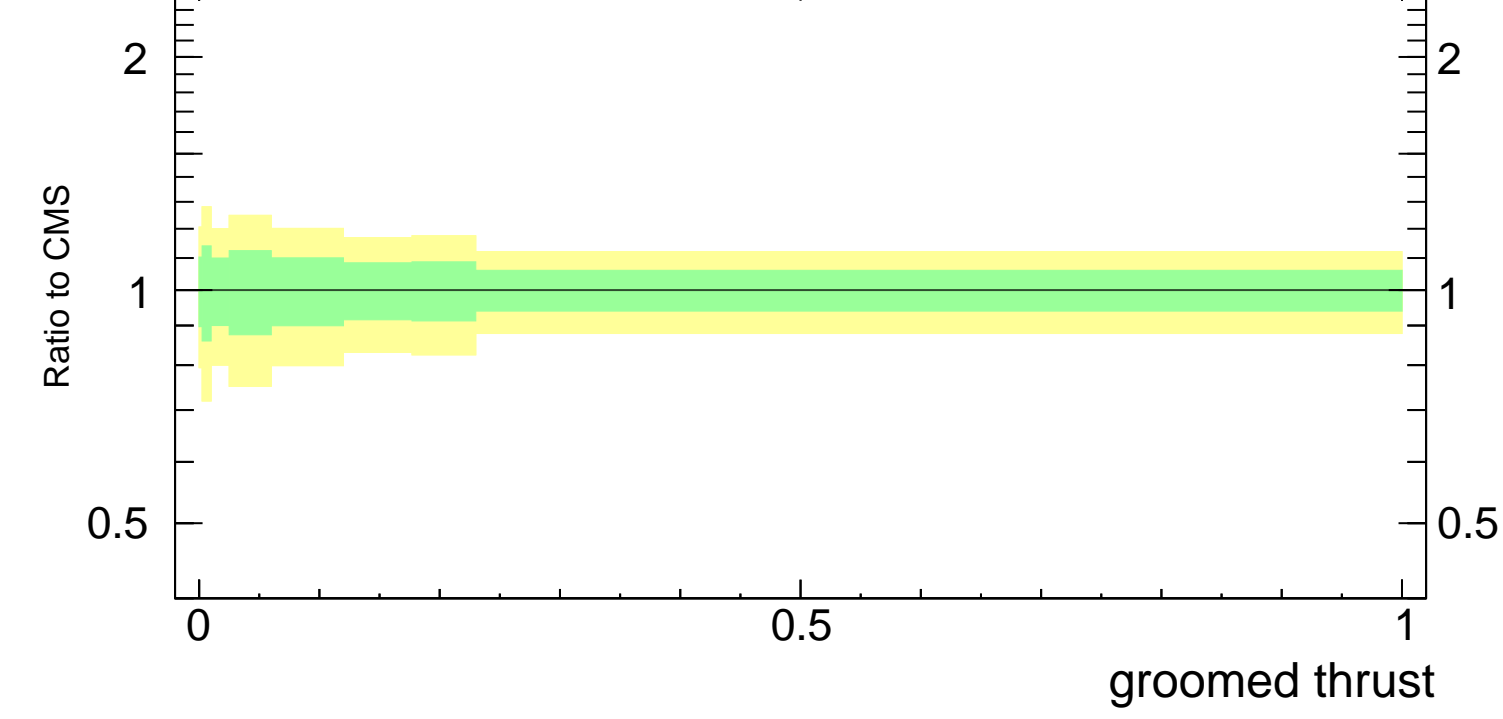

Groomed thrust λ_{2^1} (CMS jet substructure)

- CMS
- - □ Herwig 7.2.1 default
- - ▲ Pythia 8.308 default

Rivet 3.1.10, $\geq 3M$ events
mcplots.cern.ch [arXiv:1306.3436]