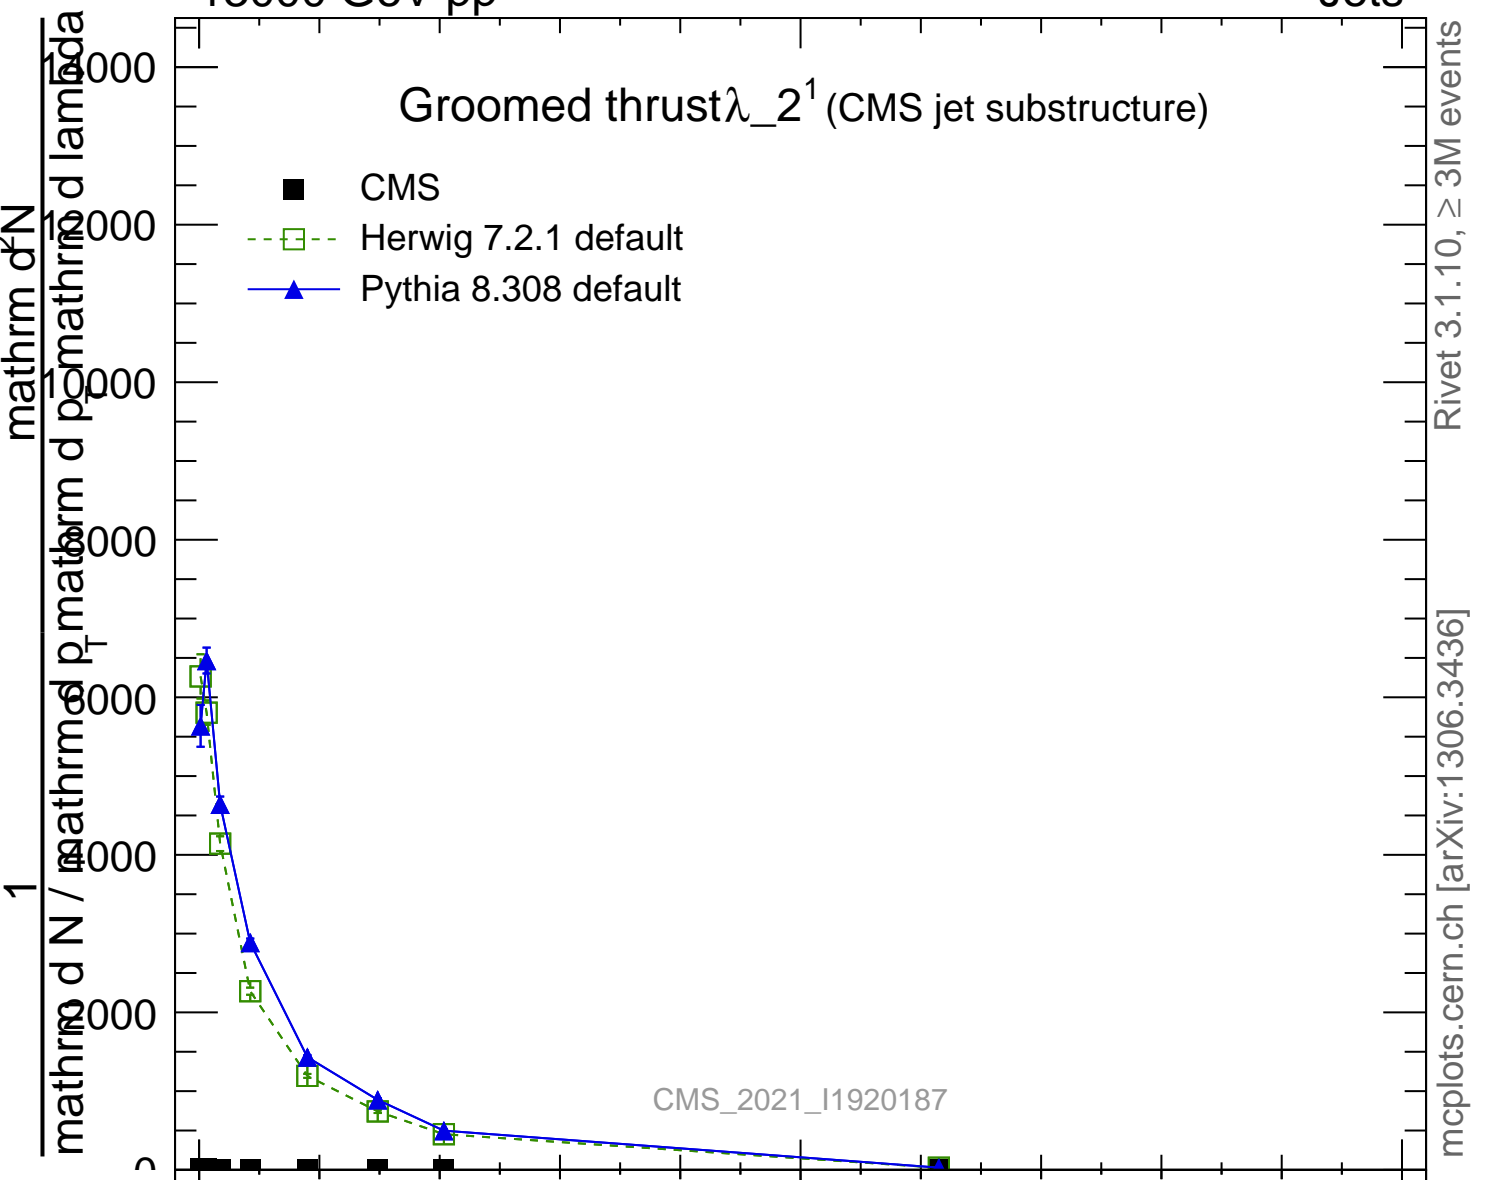

Groomed thrust λ_{2^1} (CMS jet substructure)

- CMS
- - □ Herwig 7.2.1 default
- - ▲ Pythia 8.308 default

Rivet 3.1.10, $\geq 3M$ events
mcplots.cern.ch [arXiv:1306.3436]