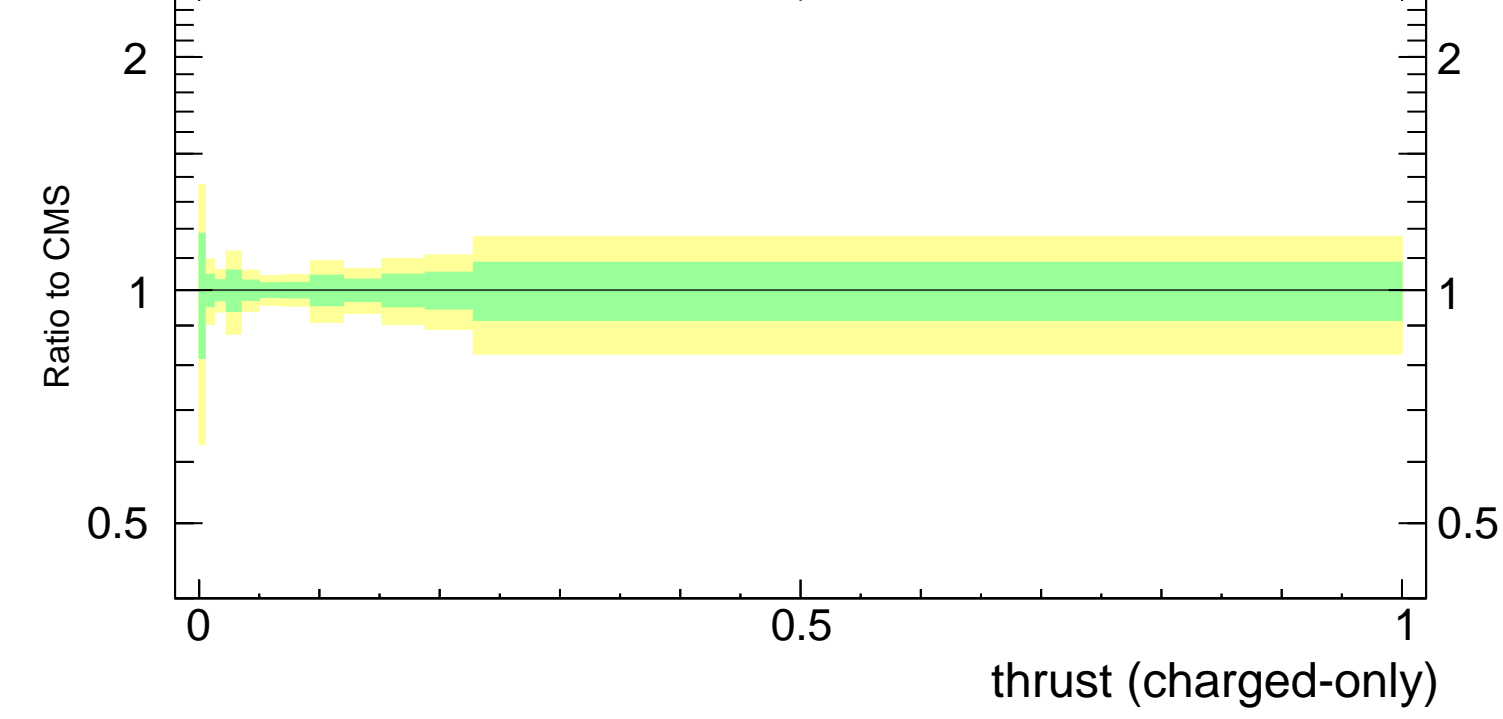

Thrust λ_{2^1} (charged only) (CMS jet substructure)

- CMS
- ▲ Pythia 8.308 default
- -▲ Pythia 8.308 default-CD
- -▲ Pythia 8.308 default-DL
- ...▲ Pythia 8.308 default-MBR

Rivet 3.1.10, ≥ 3.4M events
mcplots.cern.ch [arXiv:1306.3436]