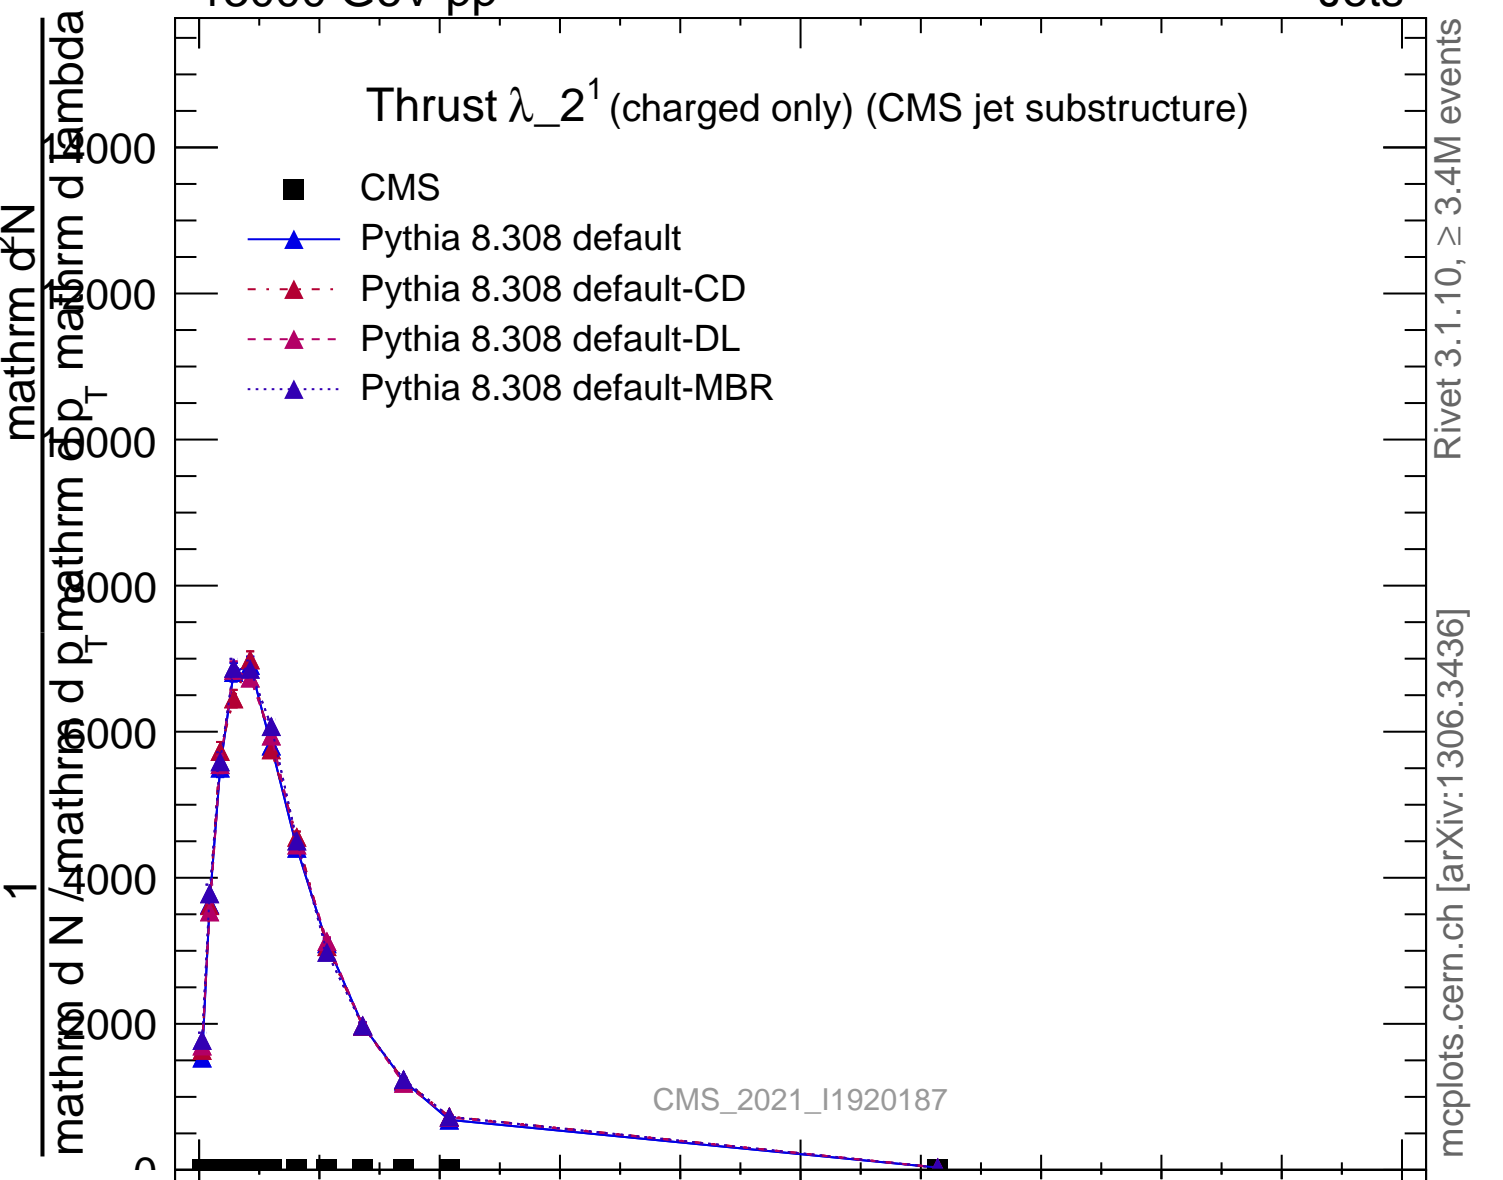

Thrust λ_{2^1} (charged only) (CMS jet substructure)

- CMS
- ▲ Pythia 8.308 default
- -▲ Pythia 8.308 default-CD
- -▲ Pythia 8.308 default-DL
- ...▲ Pythia 8.308 default-MBR

Rivet 3.1.10, ≥ 3.4M events
mcplots.cern.ch [arXiv:1306.3436]