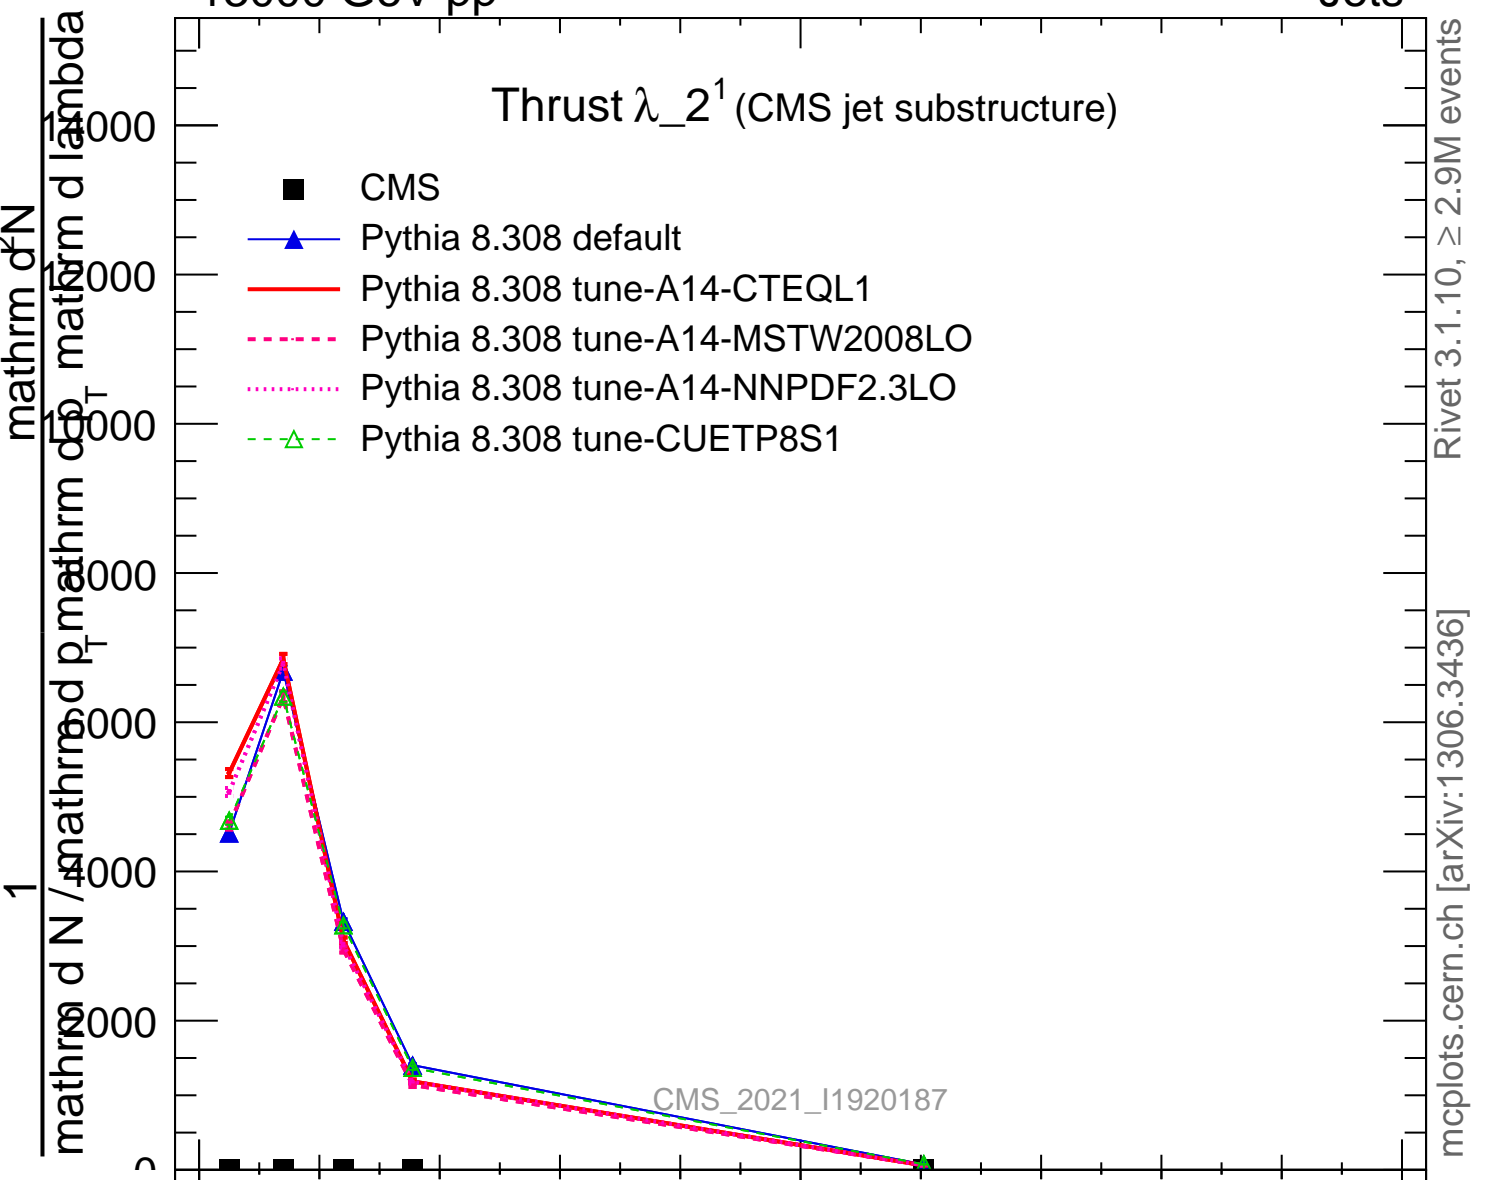

Thrust λ_2^1 (CMS jet substructure)

- CMS
- ▲ Pythia 8.308 default
- Pythia 8.308 tune-A14-CTEQL1
- - - Pythia 8.308 tune-A14-MSTW2008LO
- ⋯ Pythia 8.308 tune-A14-NNPDF2.3LO
- - Δ Pythia 8.308 tune-CUETP8S1

Rivet 3.1.10, ≥ 2.9M events
mcplots.cern.ch [arXiv:1306.3436]