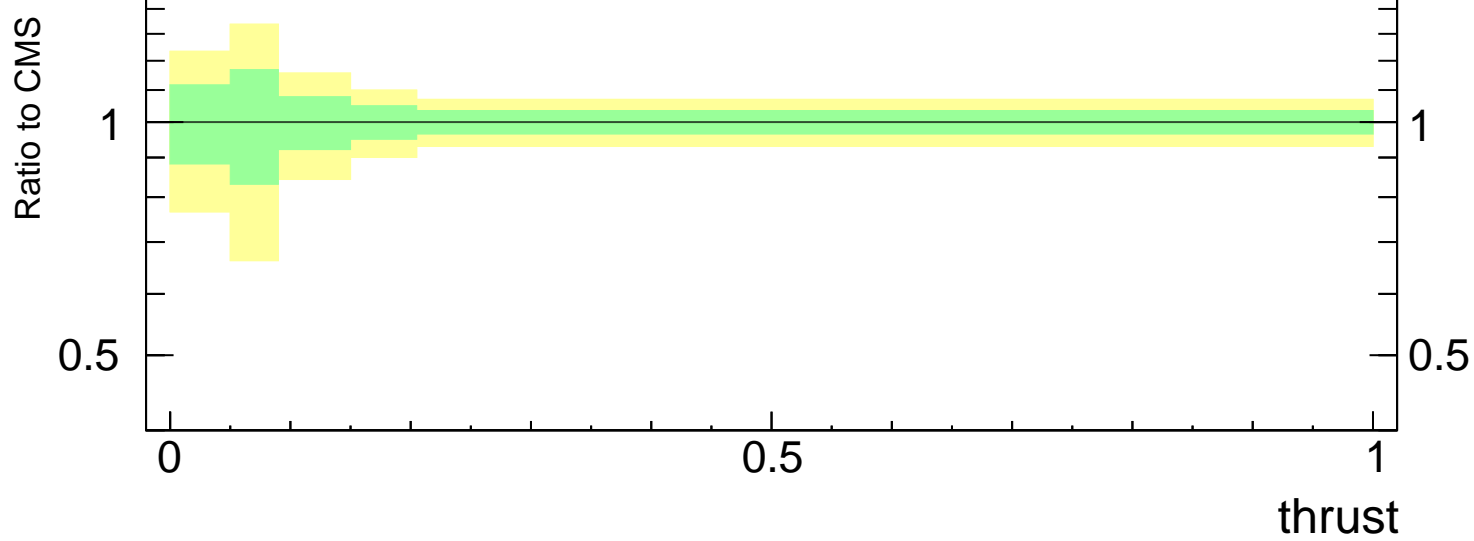

Thrust λ_2^1 (CMS jet substructure)

- CMS
- ▲ Pythia 8.308 default
- Pythia 8.308 tune-A14-CTEQL1
- - - Pythia 8.308 tune-A14-MSTW2008LO
- ⋯ Pythia 8.308 tune-A14-NNPDF2.3LO
- - Δ Pythia 8.308 tune-CUETP8S1

Rivet 3.1.10, ≥ 2.9M events
mcplots.cern.ch [arXiv:1306.3436]