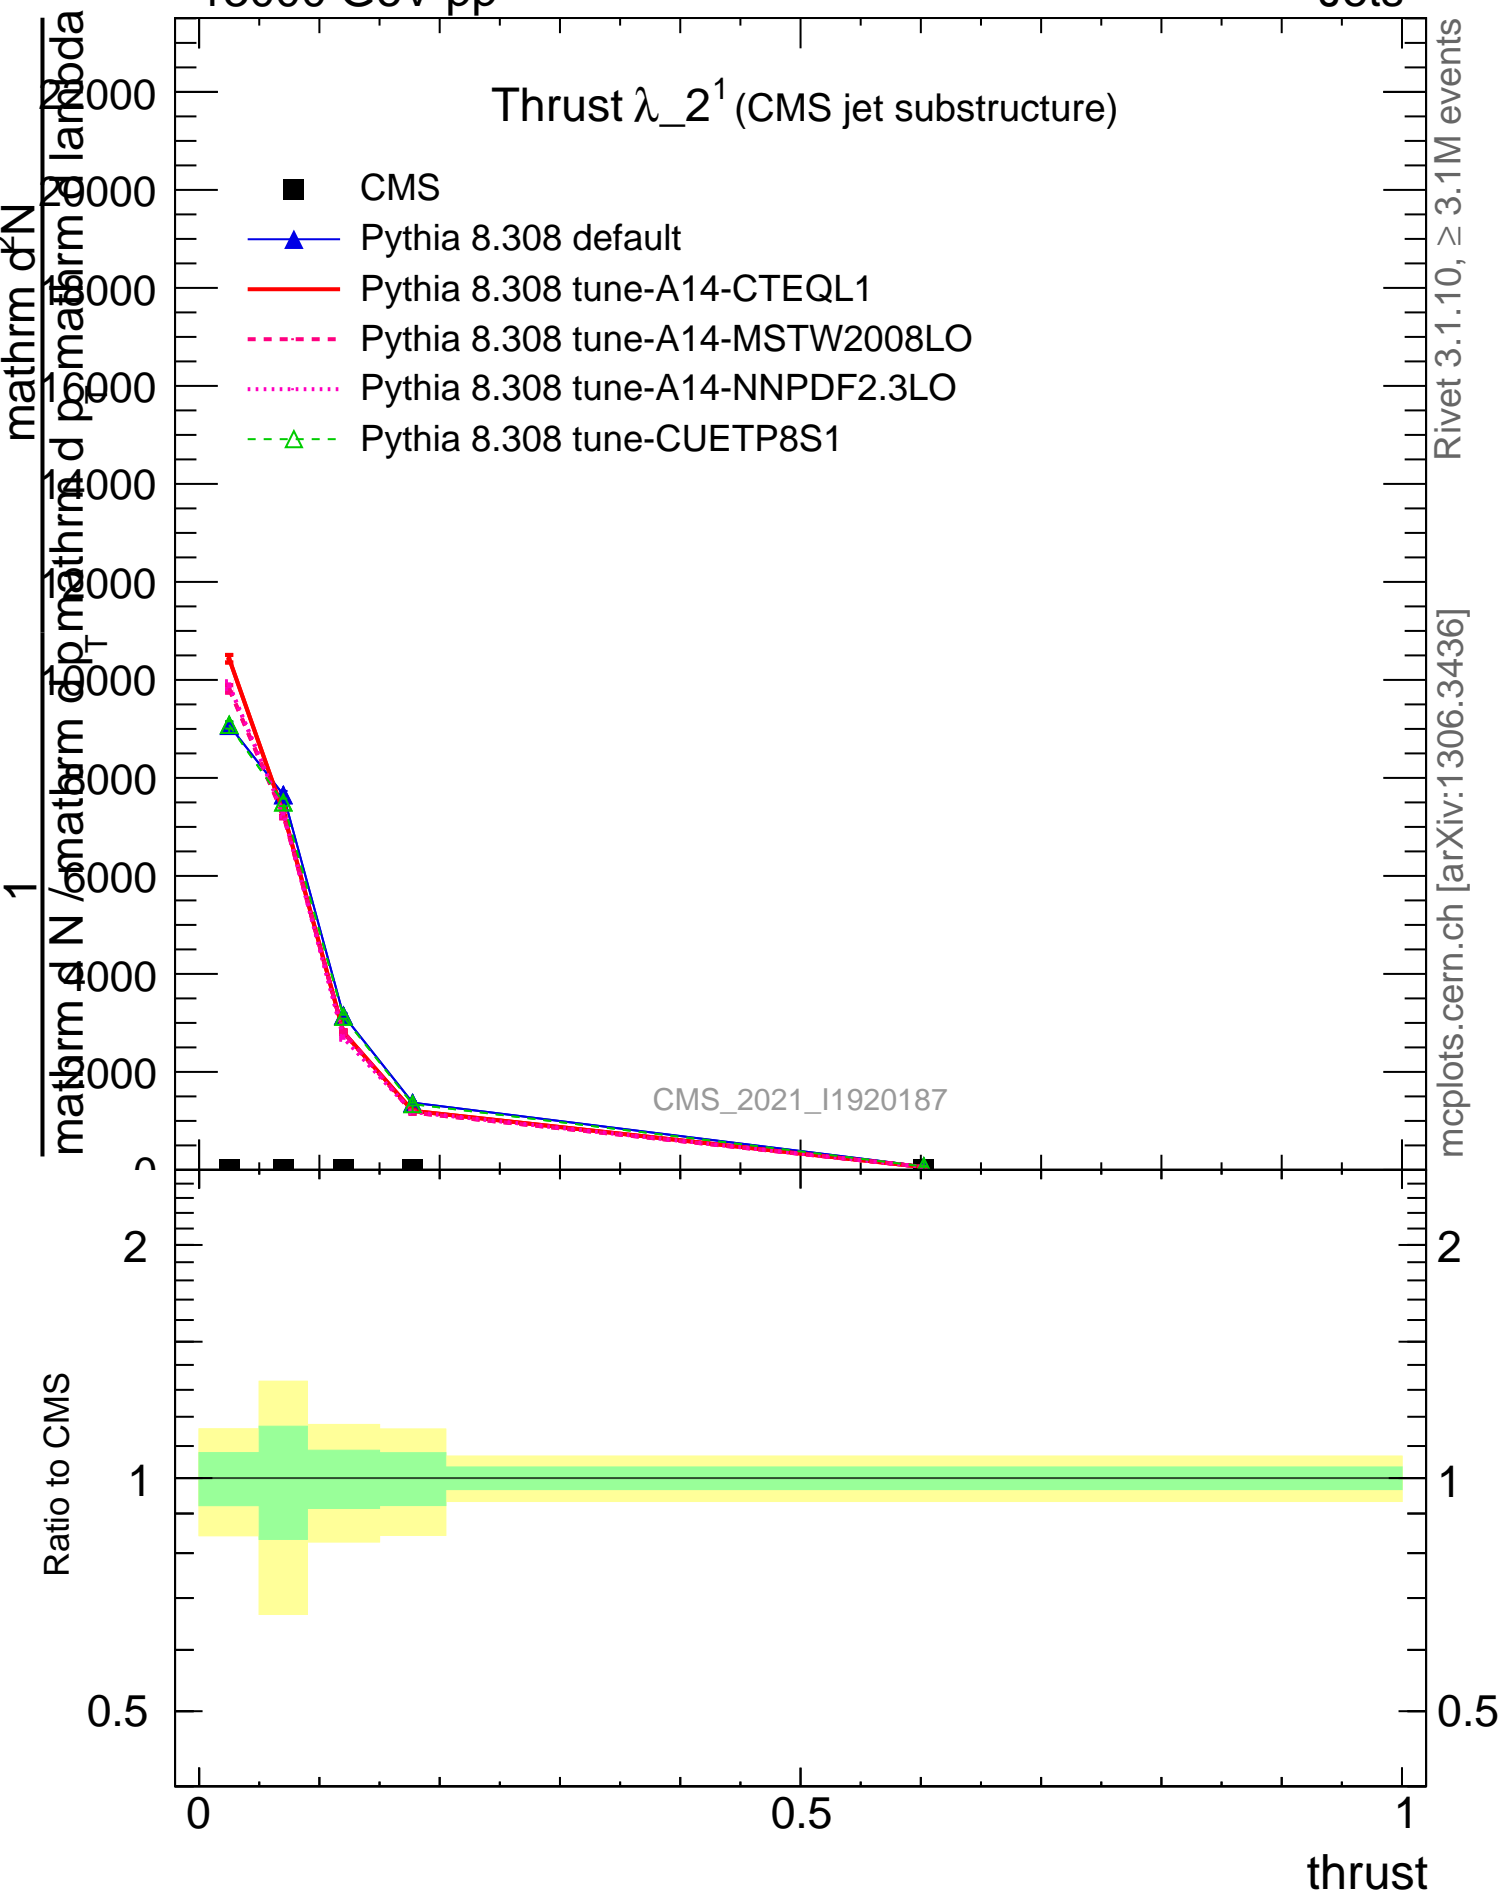

Thrust λ_2^1 (CMS jet substructure)

- CMS
- ▲ Pythia 8.308 default
- Pythia 8.308 tune-A14-CTEQL1
- - - Pythia 8.308 tune-A14-MSTW2008LO
- ⋯ Pythia 8.308 tune-A14-NNPDF2.3LO
- - Δ Pythia 8.308 tune-CUETP8S1

CMS_2021_I1920187

mcplots.cern.ch [arXiv:1306.3436]

Rivet 3.1.10, $\geq 3.1M$ events