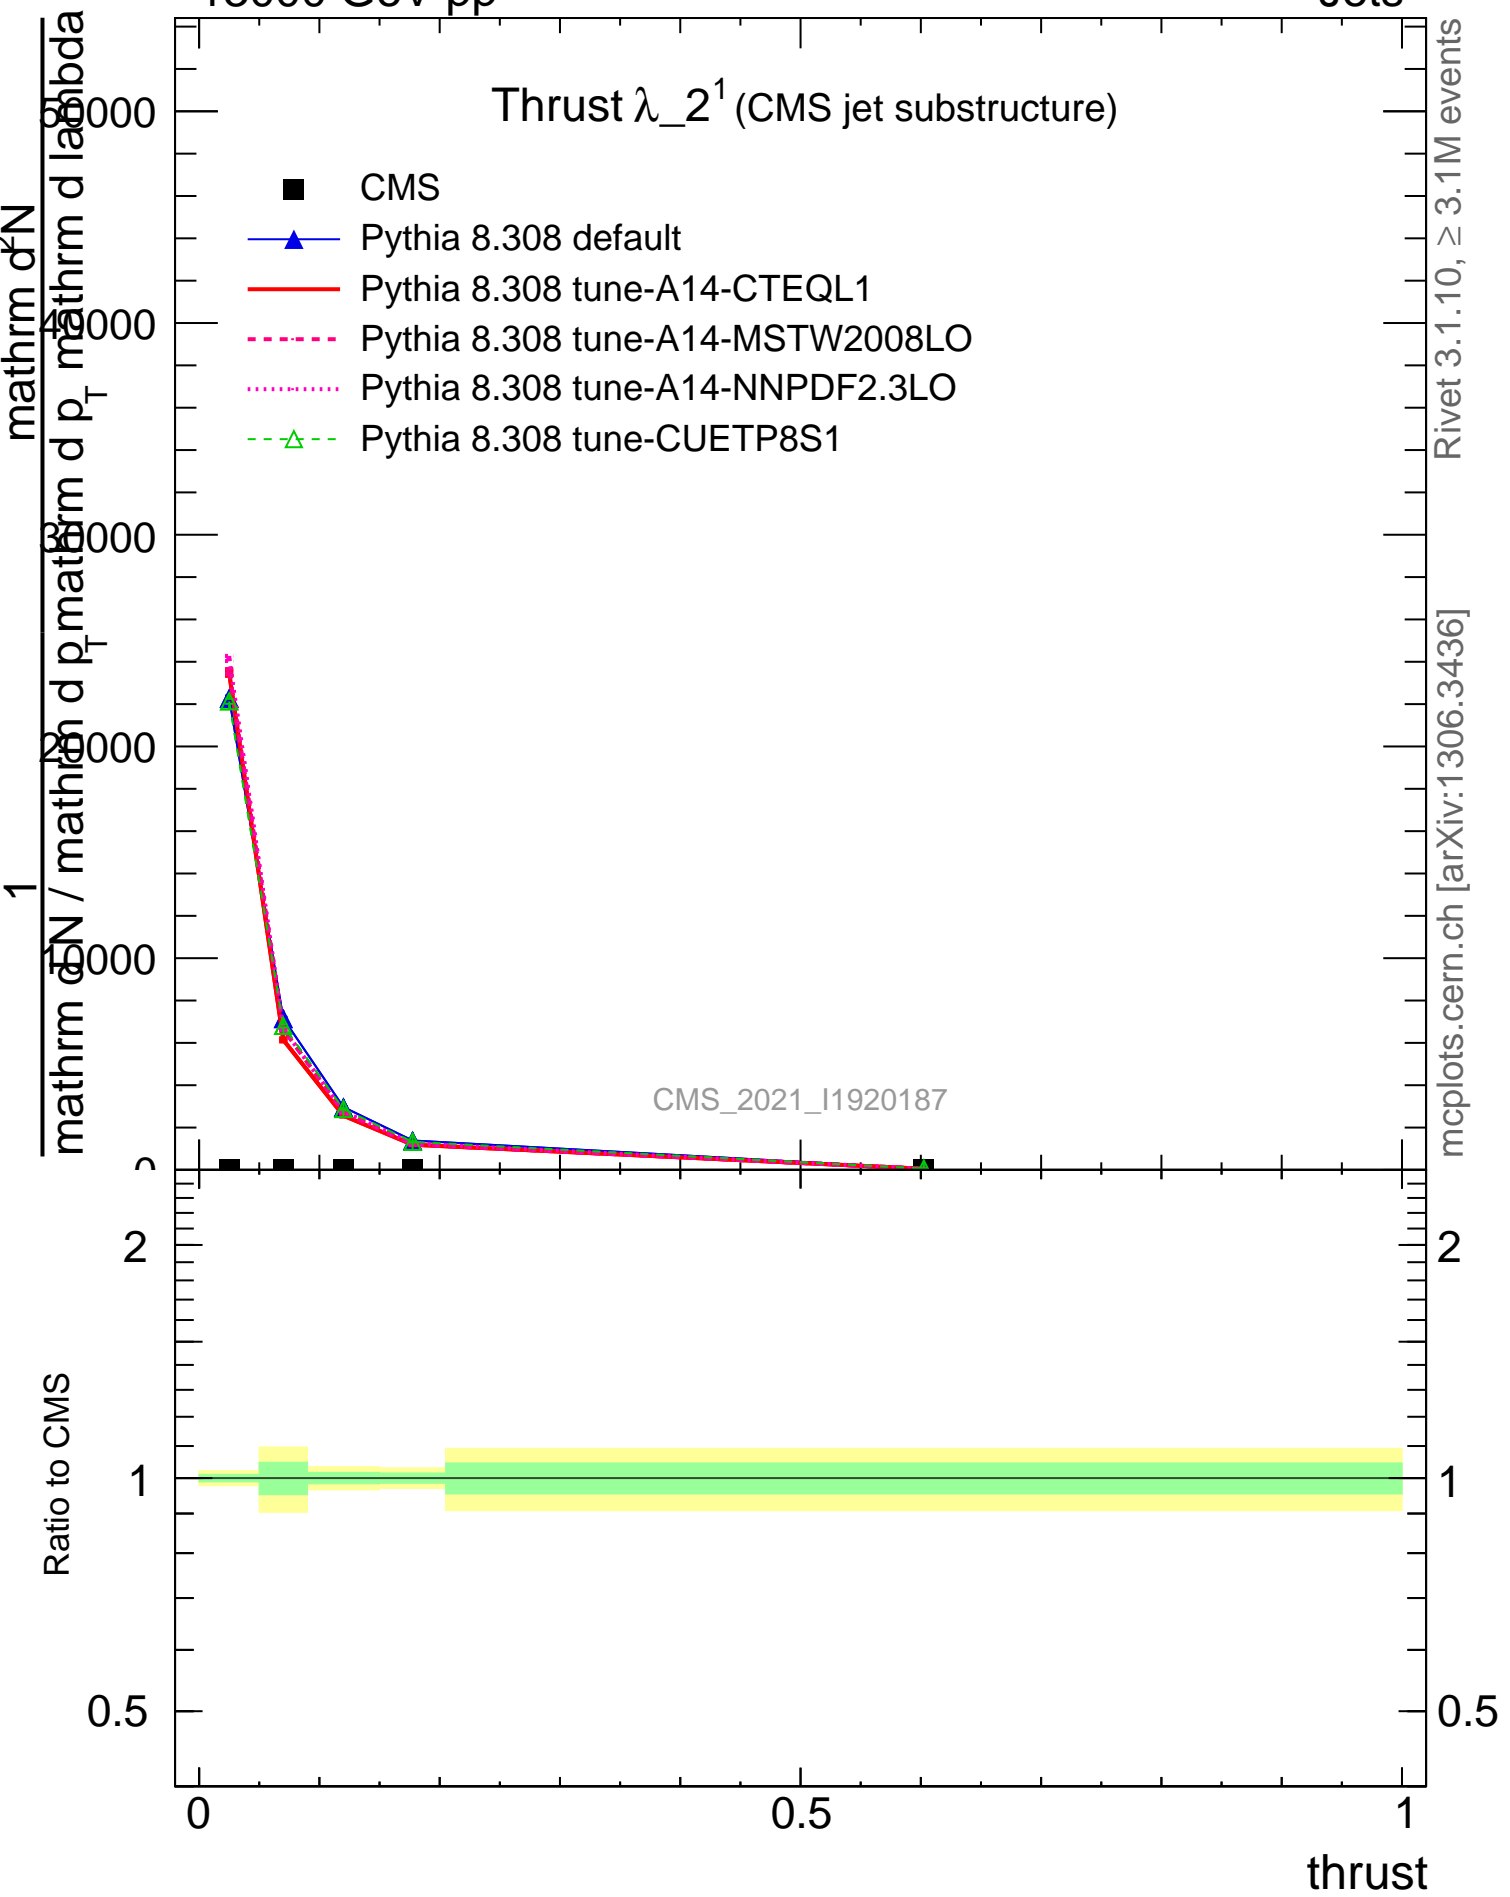

Thrust λ_2^1 (CMS jet substructure)

- CMS
- ▲ Pythia 8.308 default
- Pythia 8.308 tune-A14-CTEQL1
- - - Pythia 8.308 tune-A14-MSTW2008LO
- ⋯ Pythia 8.308 tune-A14-NNPDF2.3LO
- - Δ Pythia 8.308 tune-CUETP8S1

Rivet 3.1.10, ≥ 3.1M events
mcplots.cern.ch [arXiv:1306.3436]