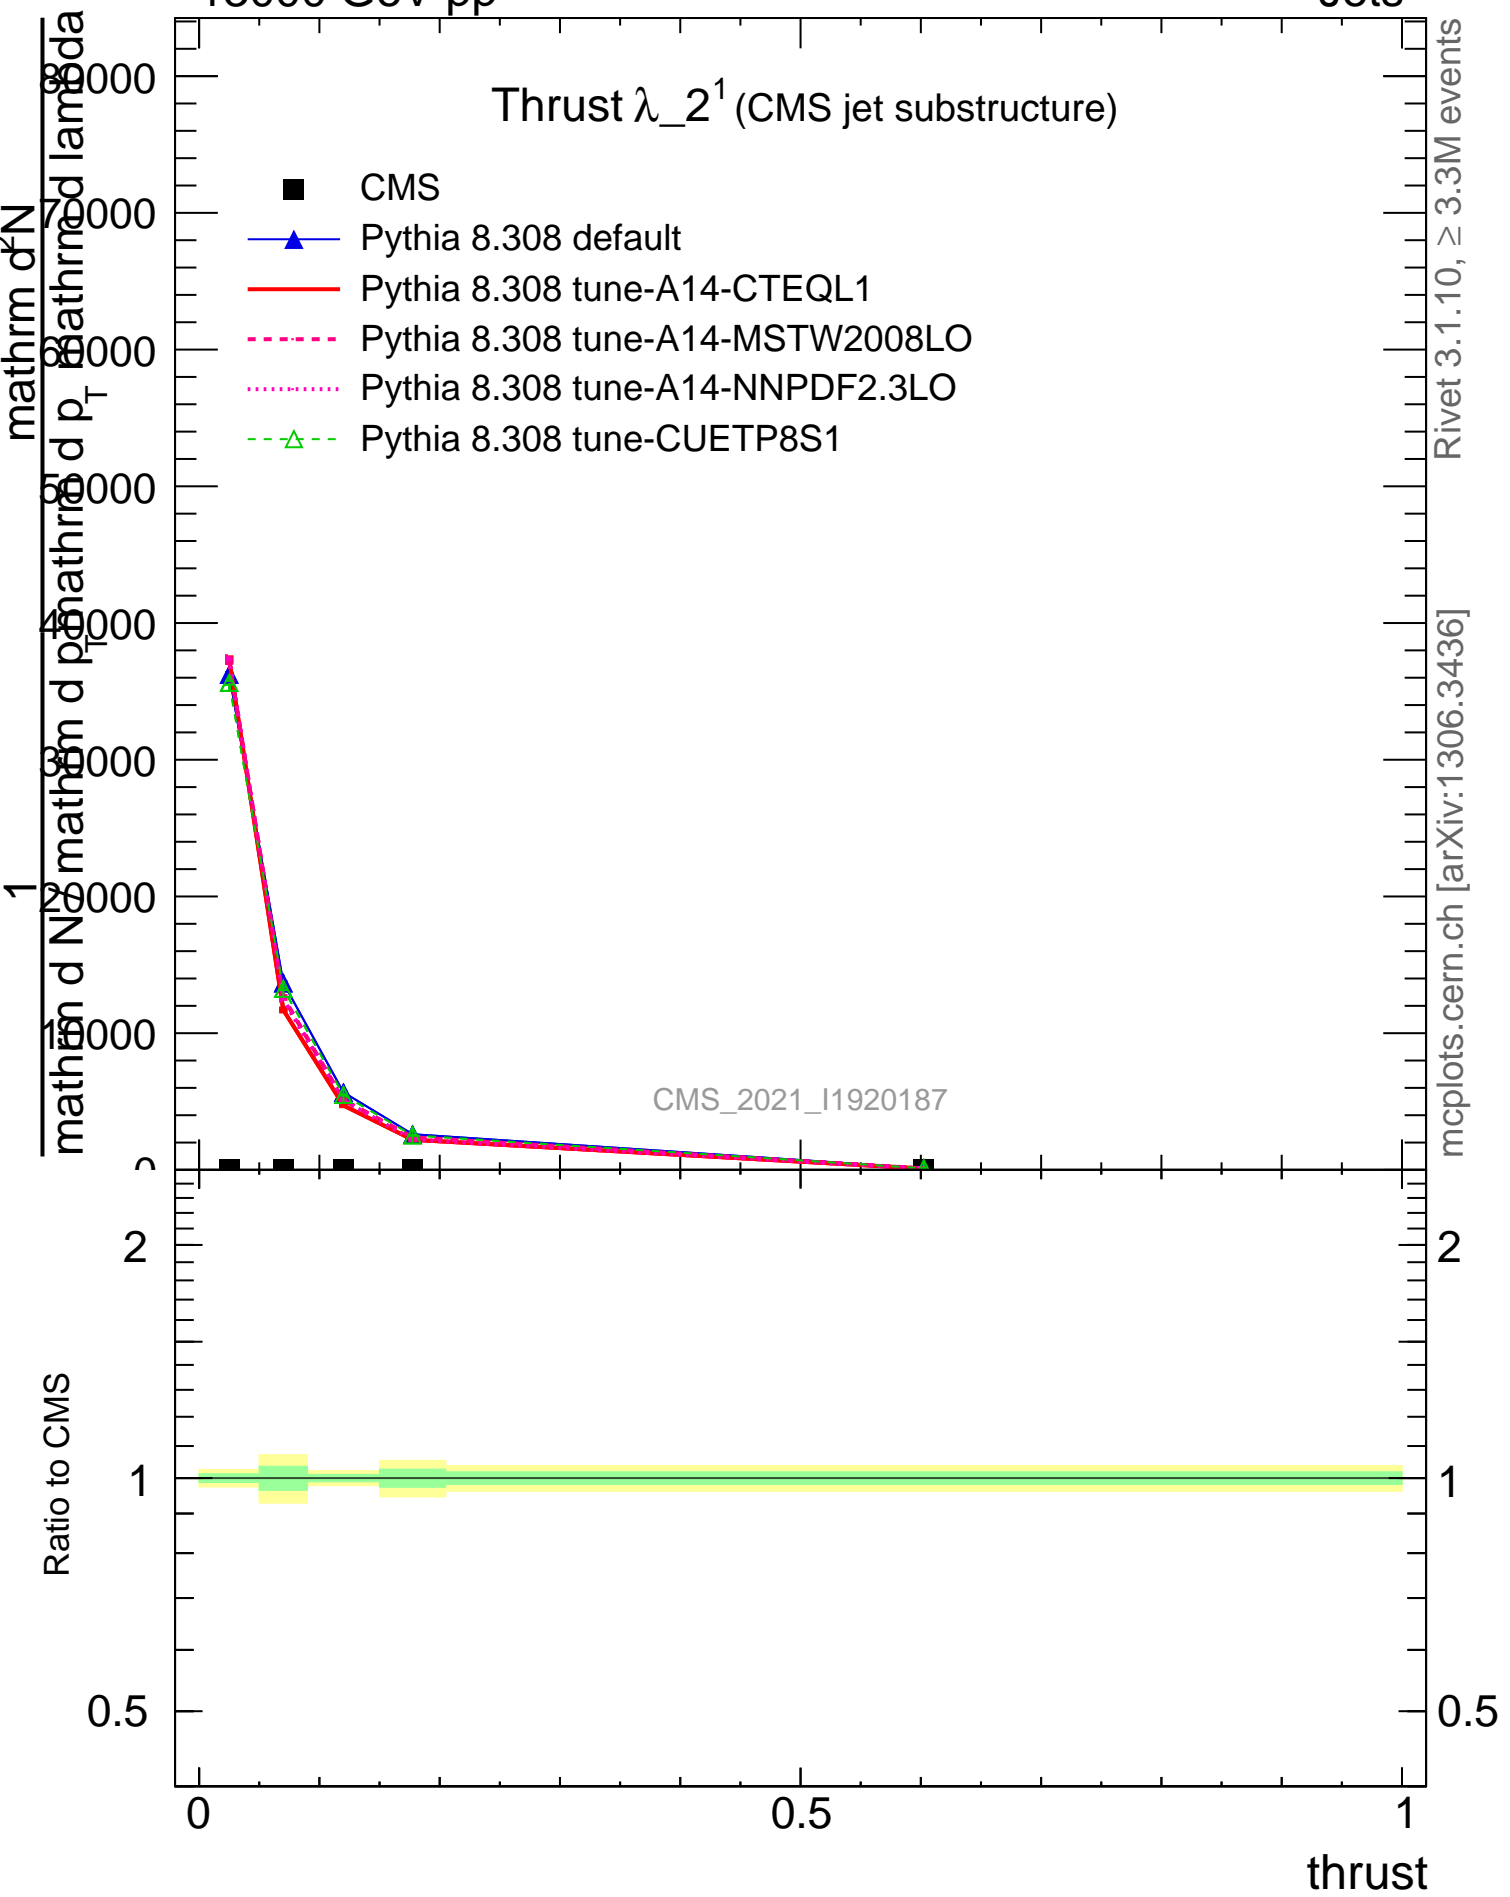

Thrust  $\lambda_{2^1}$  (CMS jet substructure)

- CMS
- ▲ Pythia 8.308 default
- Pythia 8.308 tune-A14-CTEQL1
- - - Pythia 8.308 tune-A14-MSTW2008LO
- ⋯ Pythia 8.308 tune-A14-NNPDF2.3LO
- - Δ Pythia 8.308 tune-CUETP8S1

CMS\_2021\_I1920187

Rivet 3.1.10, ≥ 3.3M events  
mcplots.cern.ch [arXiv:1306.3436]