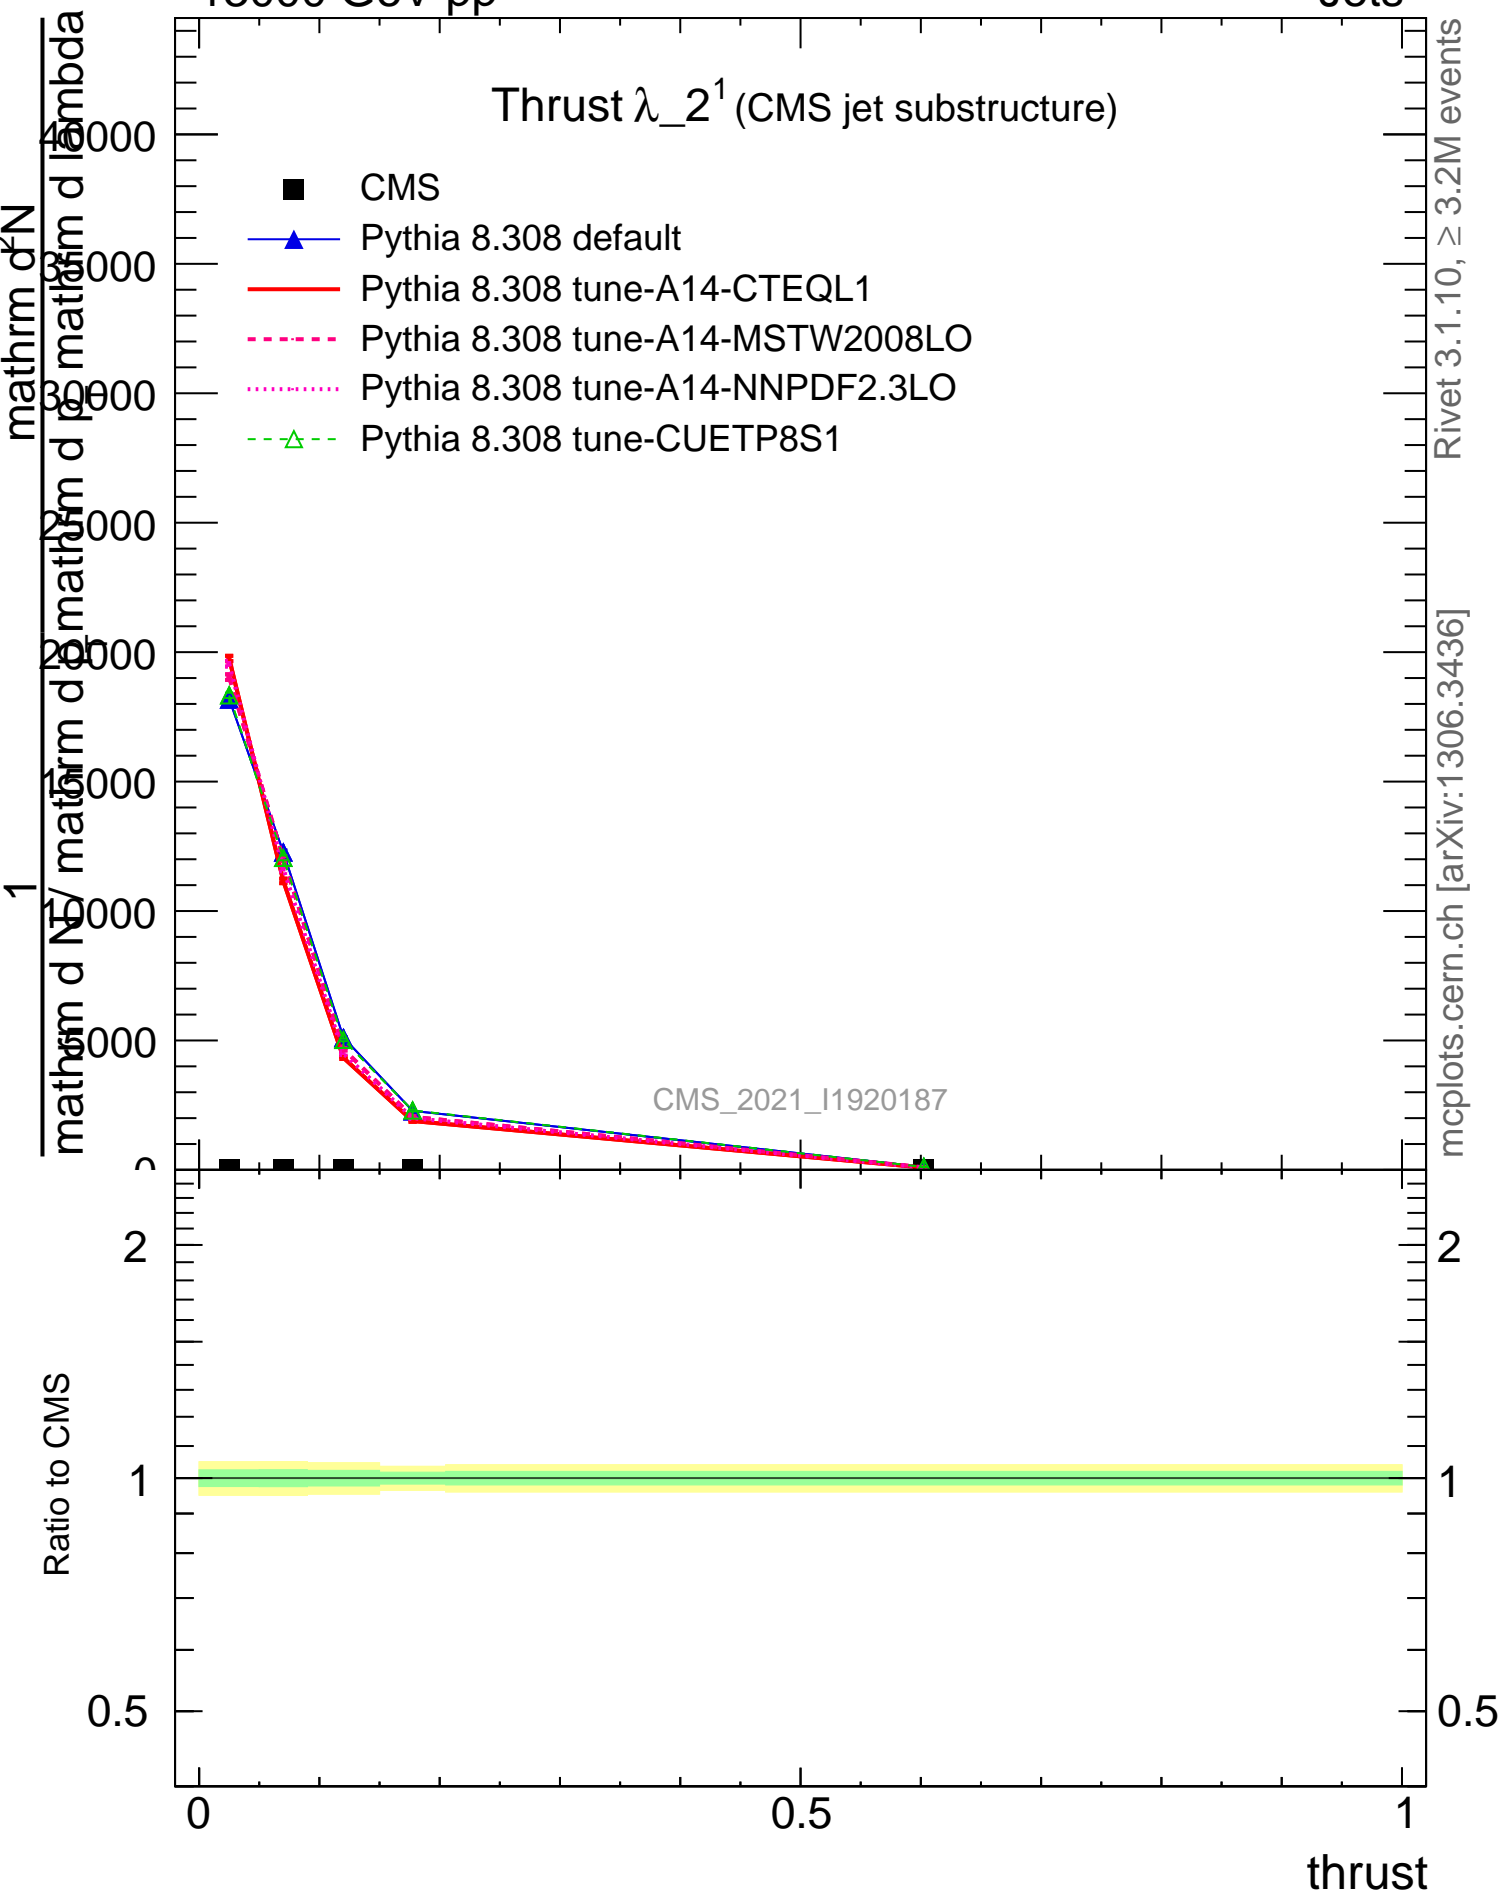

Thrust λ_2^1 (CMS jet substructure)

- CMS
- ▲ Pythia 8.308 default
- Pythia 8.308 tune-A14-CTEQL1
- - - Pythia 8.308 tune-A14-MSTW2008LO
- ⋯ Pythia 8.308 tune-A14-NNPDF2.3LO
- - Δ Pythia 8.308 tune-CUETP8S1

CMS_2021_I1920187

Rivet 3.1.10, ≥ 3.2M events
mcplots.cern.ch [arXiv:1306.3436]