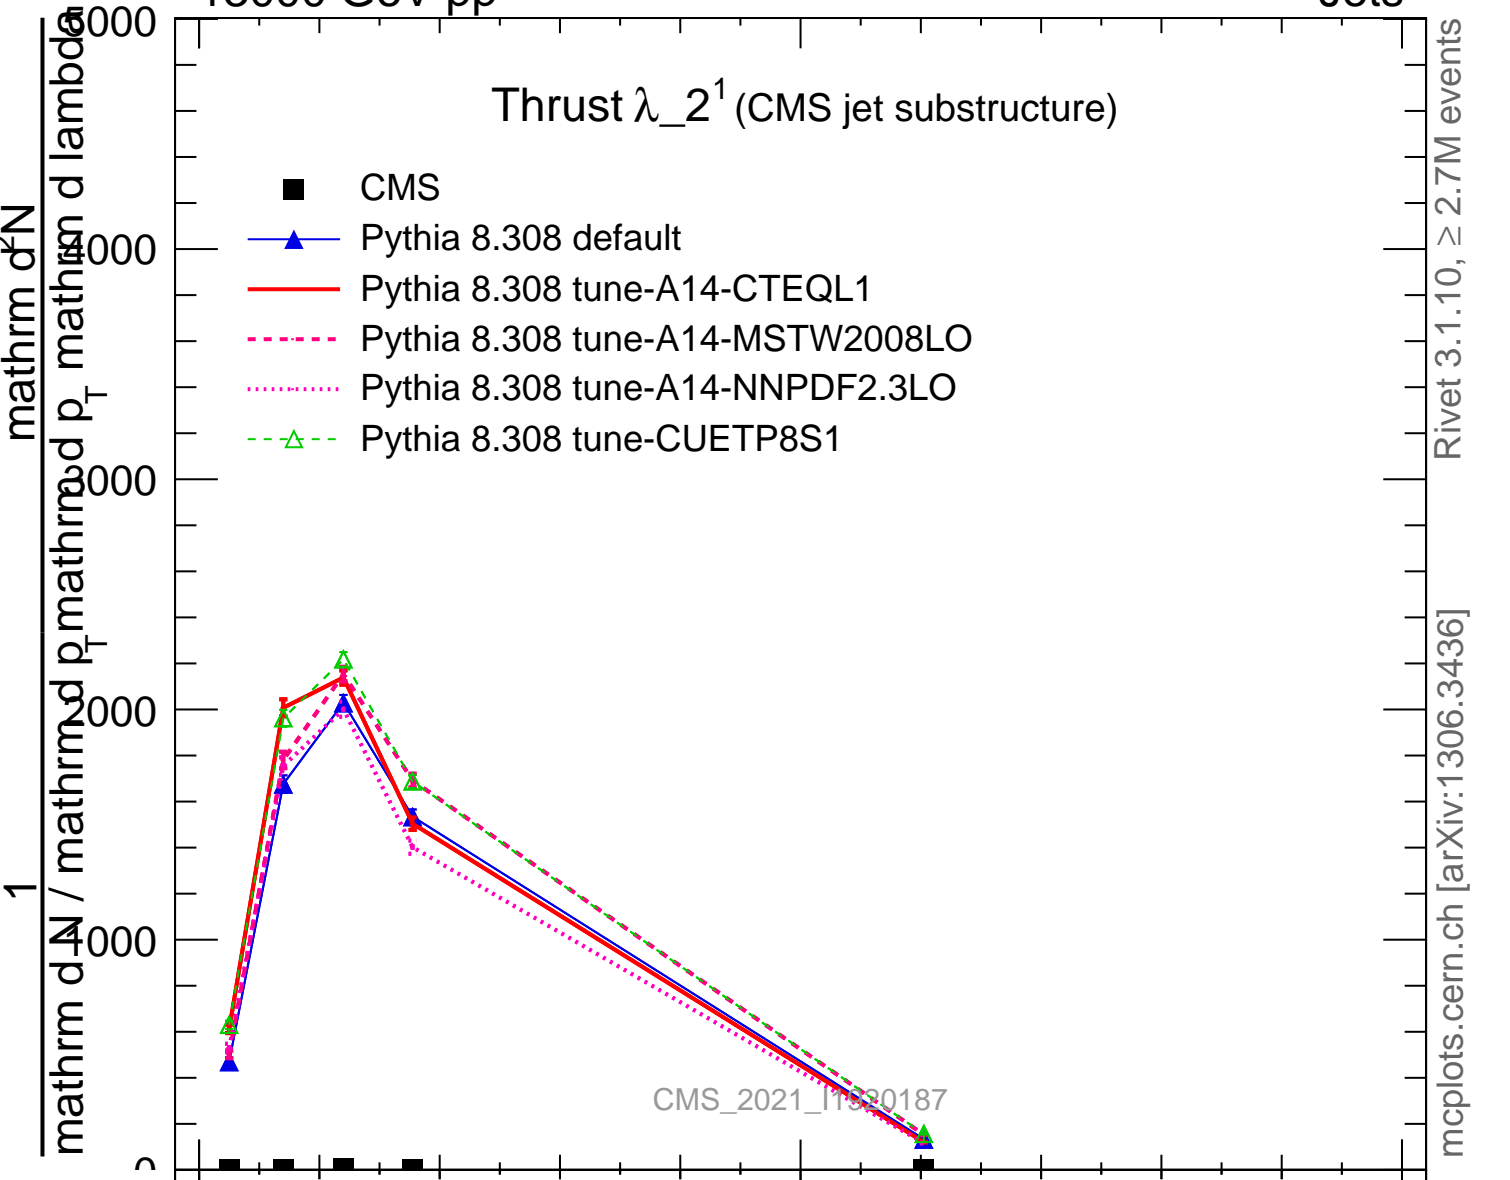

Thrust λ_{2^1} (CMS jet substructure)

- CMS
- ▲ Pythia 8.308 default
- Pythia 8.308 tune-A14-CTEQL1
- - - Pythia 8.308 tune-A14-MSTW2008LO
- ⋯ Pythia 8.308 tune-A14-NNPDF2.3LO
- - Δ Pythia 8.308 tune-CUETP8S1

Rivet 3.1.10, ≥ 2.7M events
mcplots.cern.ch [arXiv:1306.3436]