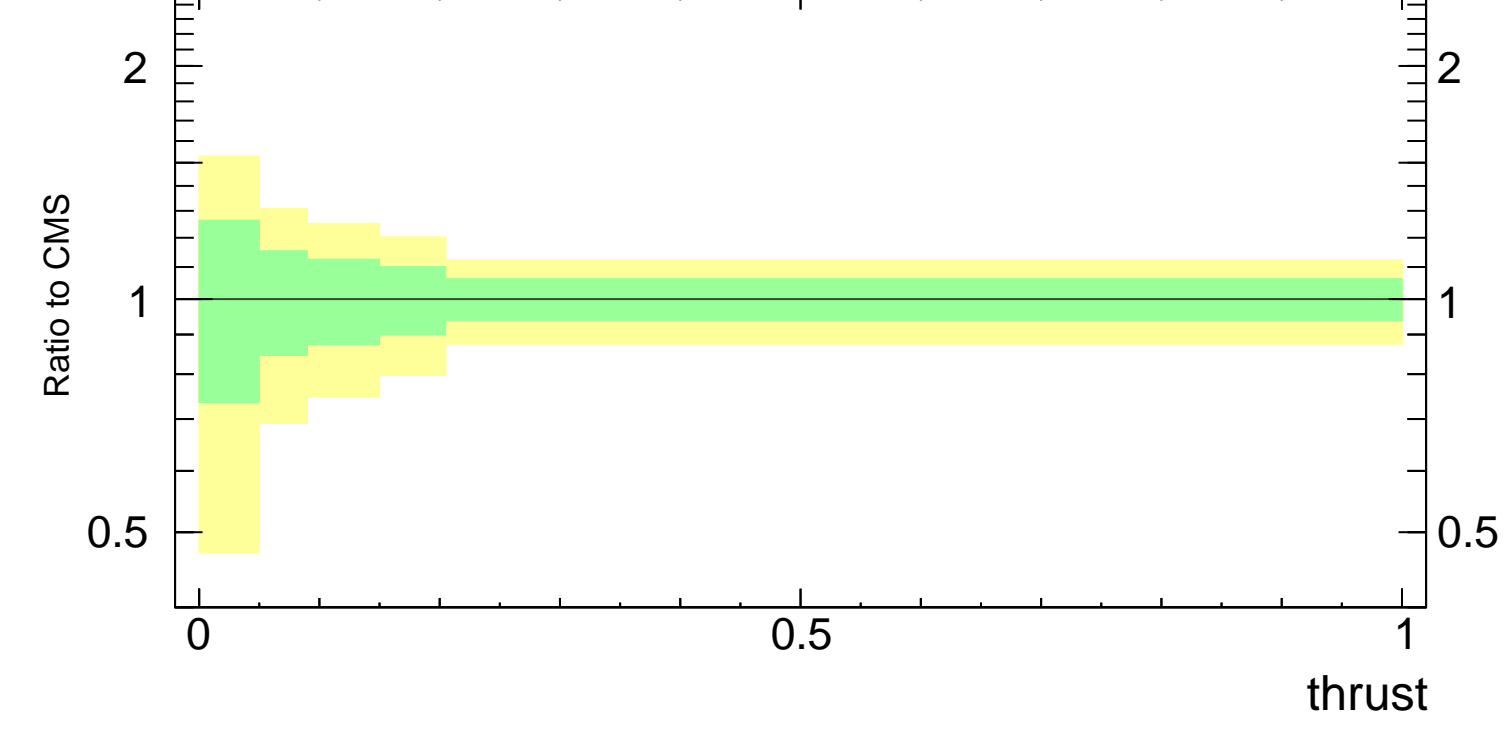

Thrust λ_{2^1} (CMS jet substructure)

- CMS
- ▲ Pythia 8.308 default
- Pythia 8.308 tune-A14-CTEQL1
- - - Pythia 8.308 tune-A14-MSTW2008LO
- ⋯ Pythia 8.308 tune-A14-NNPDF2.3LO
- - Δ Pythia 8.308 tune-CUETP8S1

Rivet 3.1.10, ≥ 2.7M events
mcplots.cern.ch [arXiv:1306.3436]