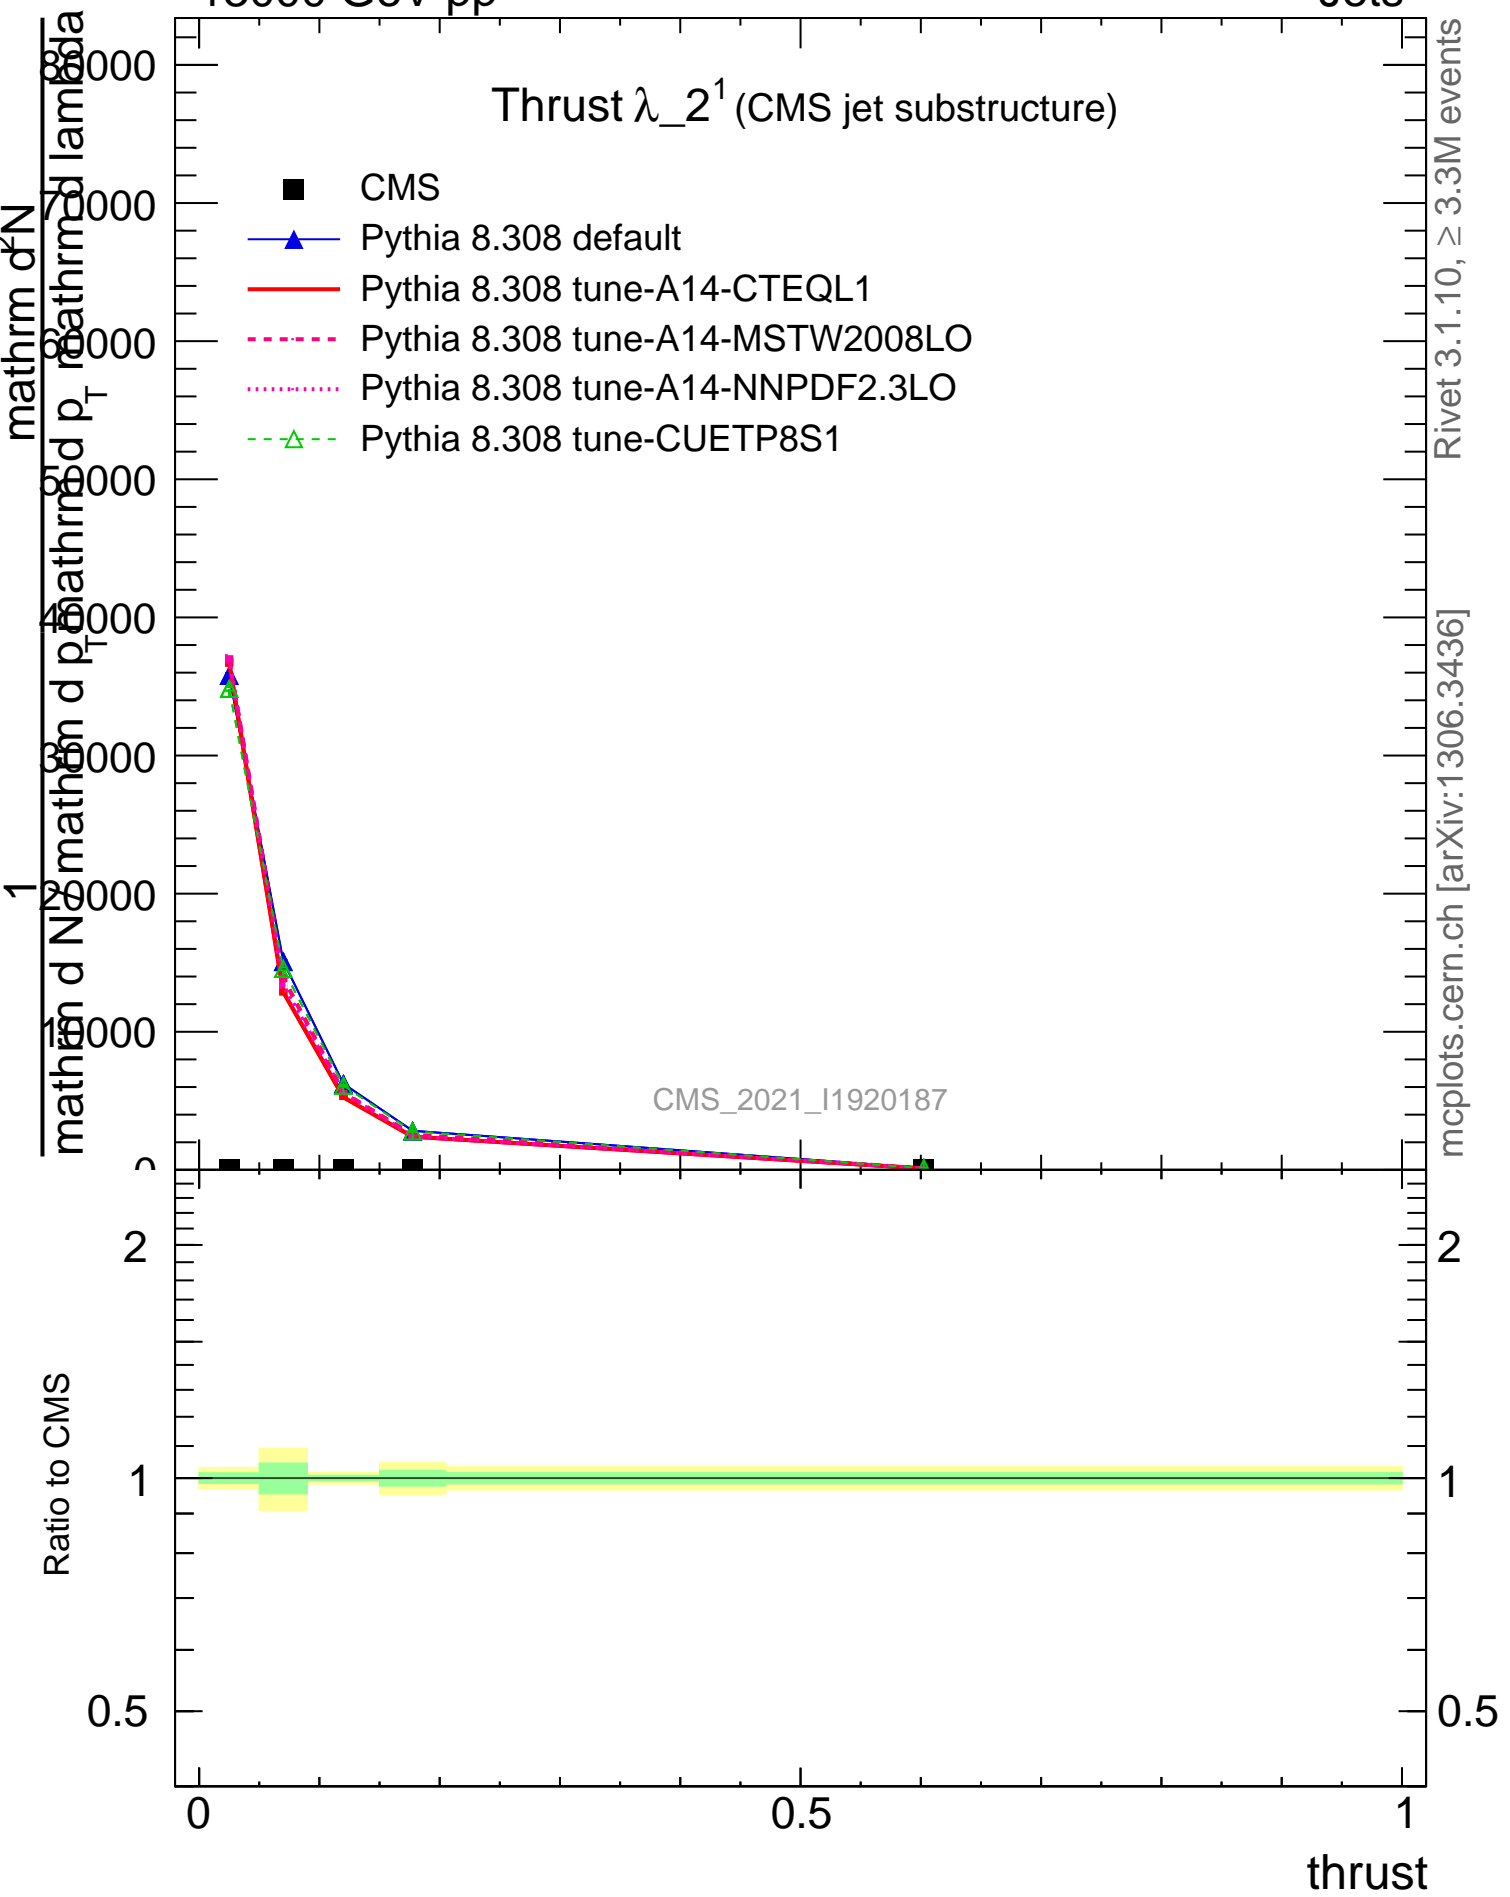

Thrust λ_2^1 (CMS jet substructure)

- CMS
- ▲ Pythia 8.308 default
- Pythia 8.308 tune-A14-CTEQL1
- - - Pythia 8.308 tune-A14-MSTW2008LO
- ⋯ Pythia 8.308 tune-A14-NNPDF2.3LO
- - Δ Pythia 8.308 tune-CUETP8S1

CMS_2021_I1920187

mcplots.cern.ch [arXiv:1306.3436]

Rivet 3.1.10, $\geq 3.3M$ events