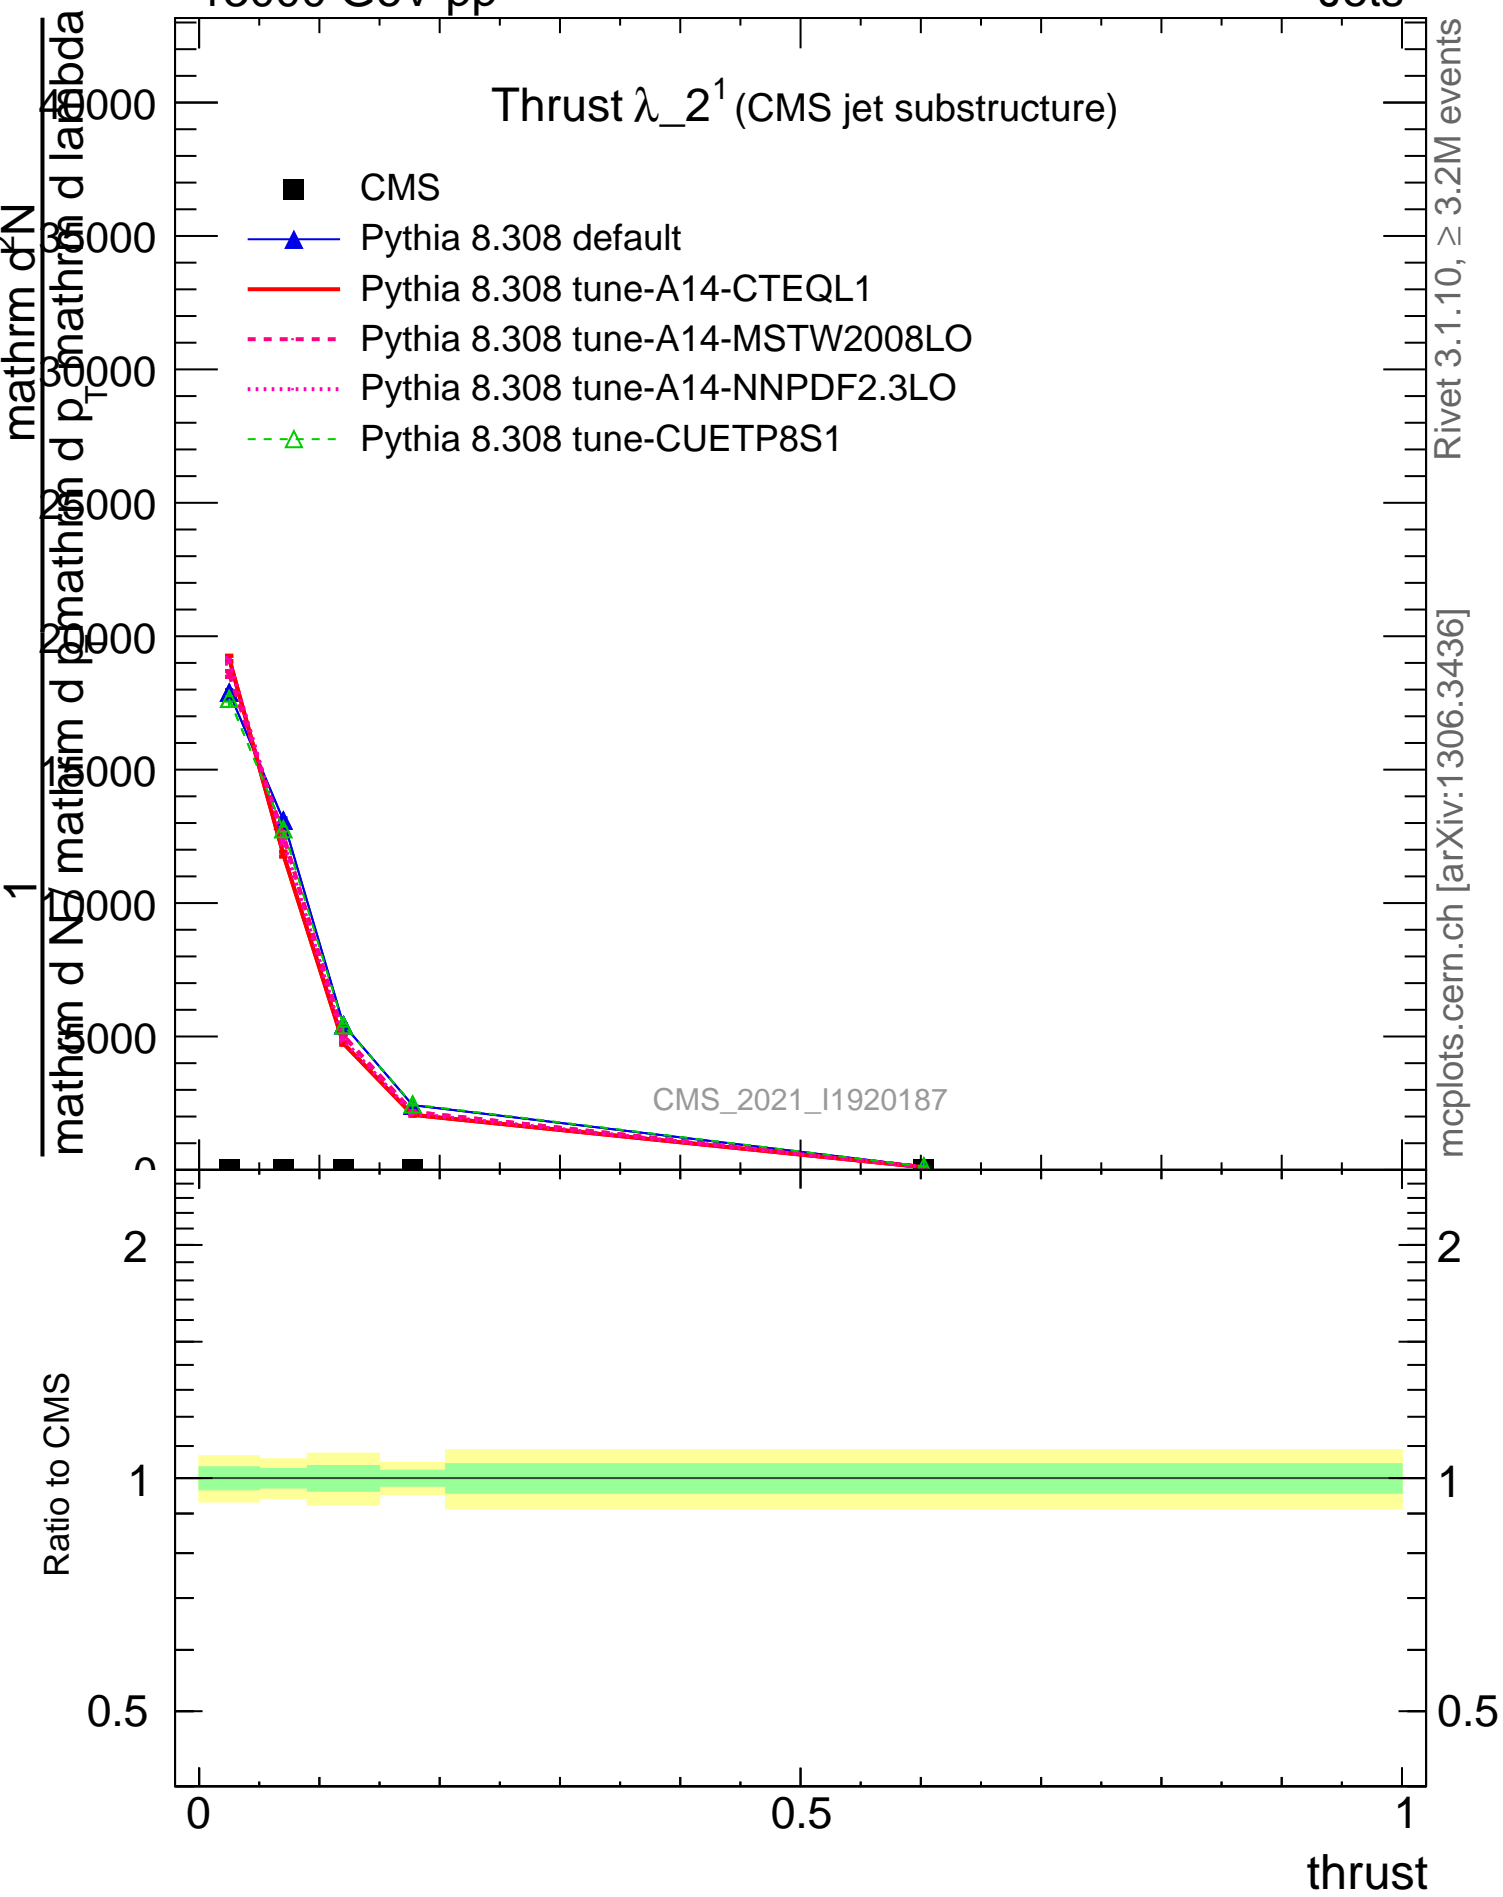

Thrust λ_{2^1} (CMS jet substructure)

- CMS
- ▲ Pythia 8.308 default
- Pythia 8.308 tune-A14-CTEQL1
- - - Pythia 8.308 tune-A14-MSTW2008LO
- ⋯ Pythia 8.308 tune-A14-NNPDF2.3LO
- - Δ Pythia 8.308 tune-CUETP8S1

CMS_2021_I1920187

mcplots.cern.ch [arXiv:1306.3436]

Rivet 3.1.10, ≥ 3.2M events