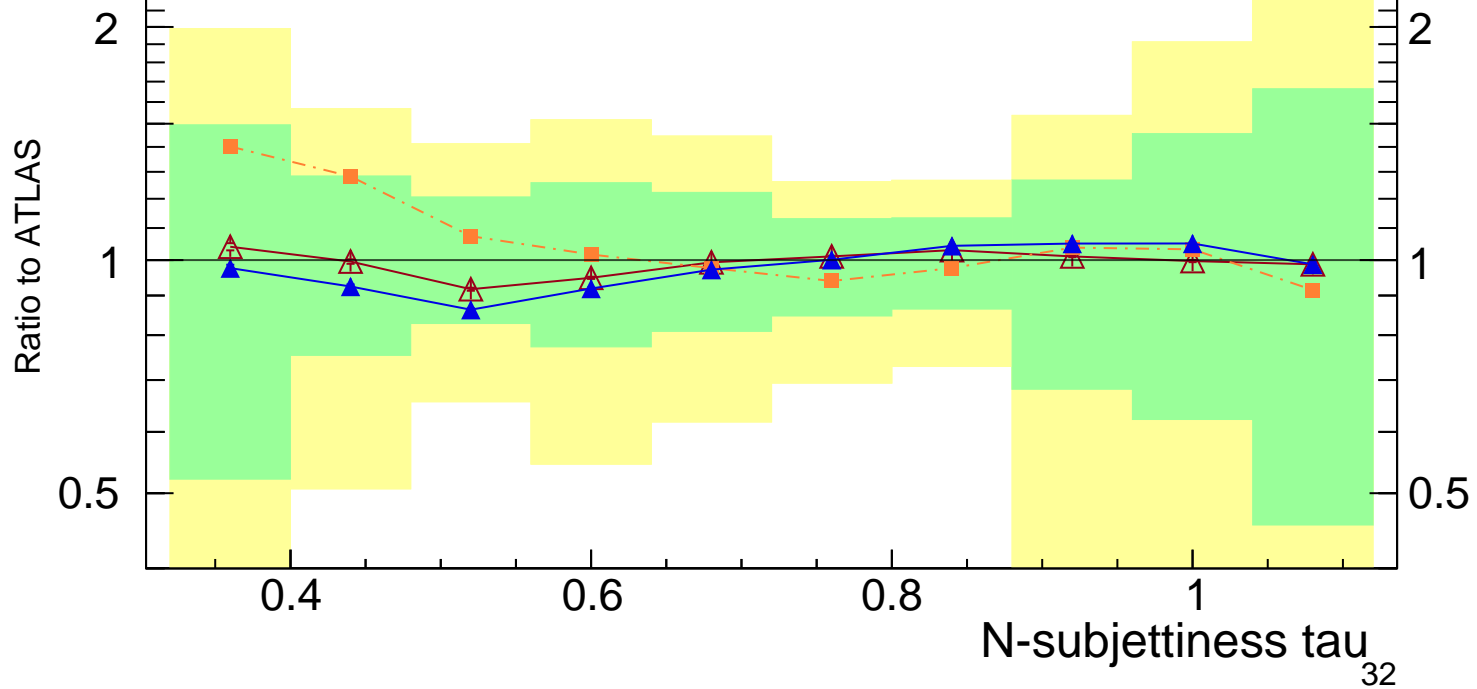

N-subjettiness τ_3/τ_2 (CA(1.2), $400 < p_T < 500$, $|y| < 2.0$)

- ATLAS
- △ Pythia 6.428 370
- Pythia 6.428 default
- ▲ Pythia 8.308 default

Rivet 3.1.10, ≥ 3.4M events
mcplots.cern.ch [arXiv:1306.3436]