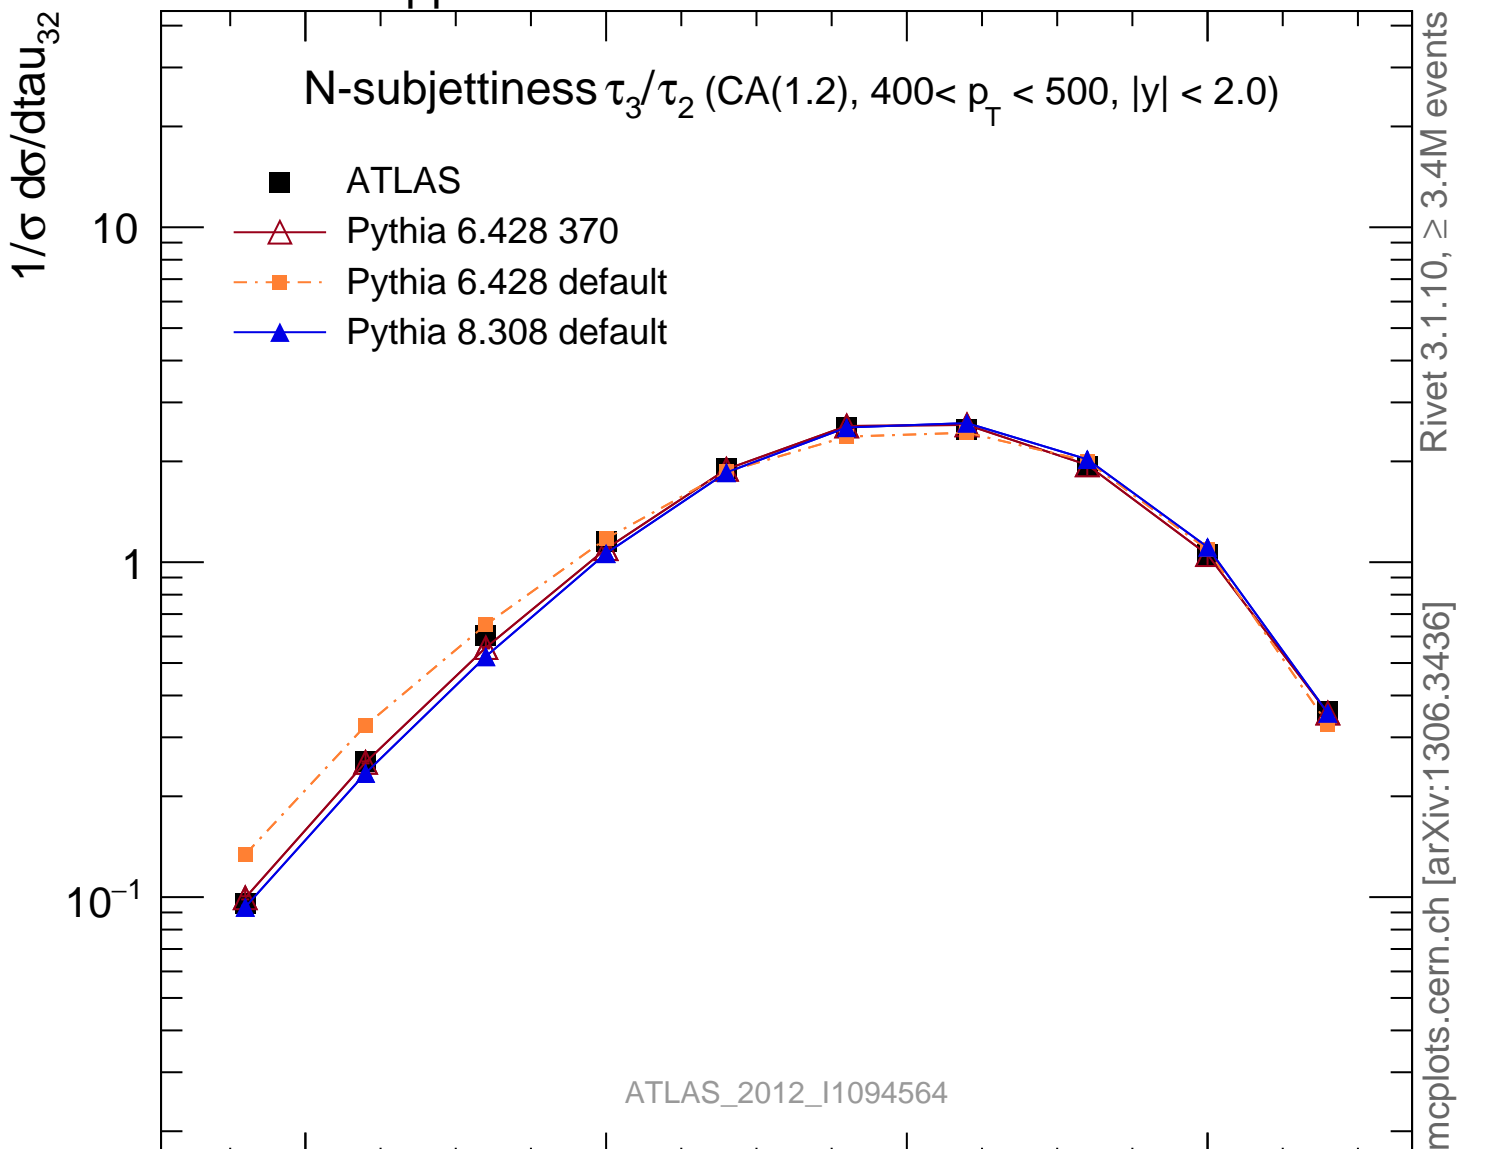

N-subjettiness τ_3/τ_2 (CA(1.2), $400 < p_T < 500$, $|y| < 2.0$)

- ATLAS
- △ Pythia 6.428 370
- Pythia 6.428 default
- ▲ Pythia 8.308 default

Rivet 3.1.10, ≥ 3.4M events
mcplots.cern.ch [arXiv:1306.3436]