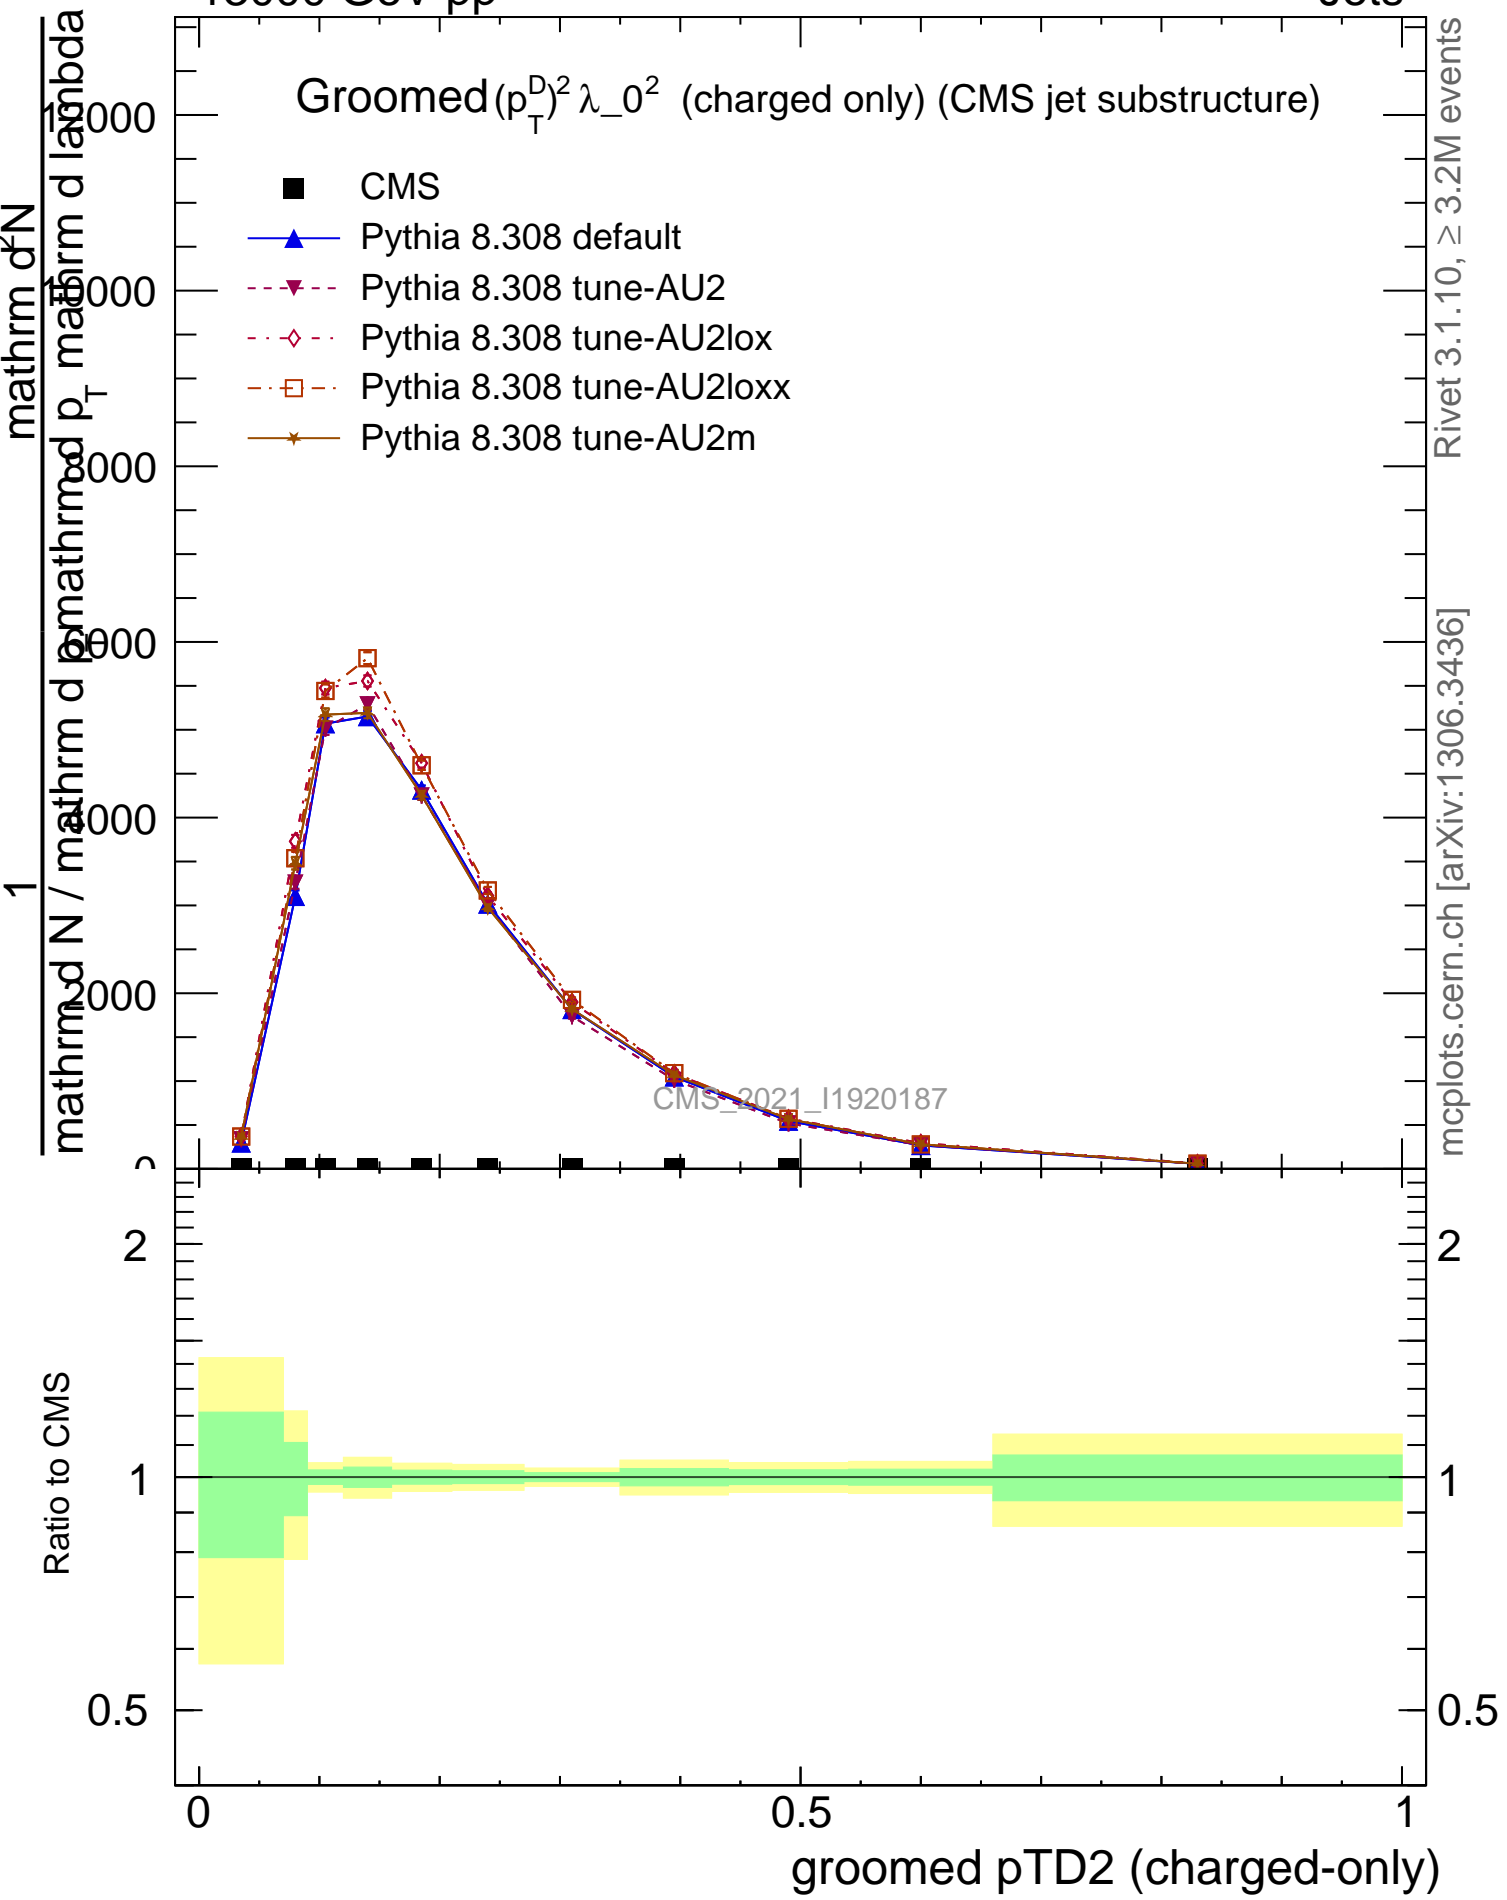

Groomed $(p_T^D)^2 \lambda_0^2$ (charged only) (CMS jet substructure)

- CMS
- ▲ Pythia 8.308 default
- ▼ Pythia 8.308 tune-AU2
- ◇ Pythia 8.308 tune-AU2lox
- Pythia 8.308 tune-AU2loxx
- ★ Pythia 8.308 tune-AU2m

Rivet 3.1.10, $\geq 3.2M$ events

mcplots.cern.ch [arXiv:1306.3436]

2

1

0.5

1

0.5