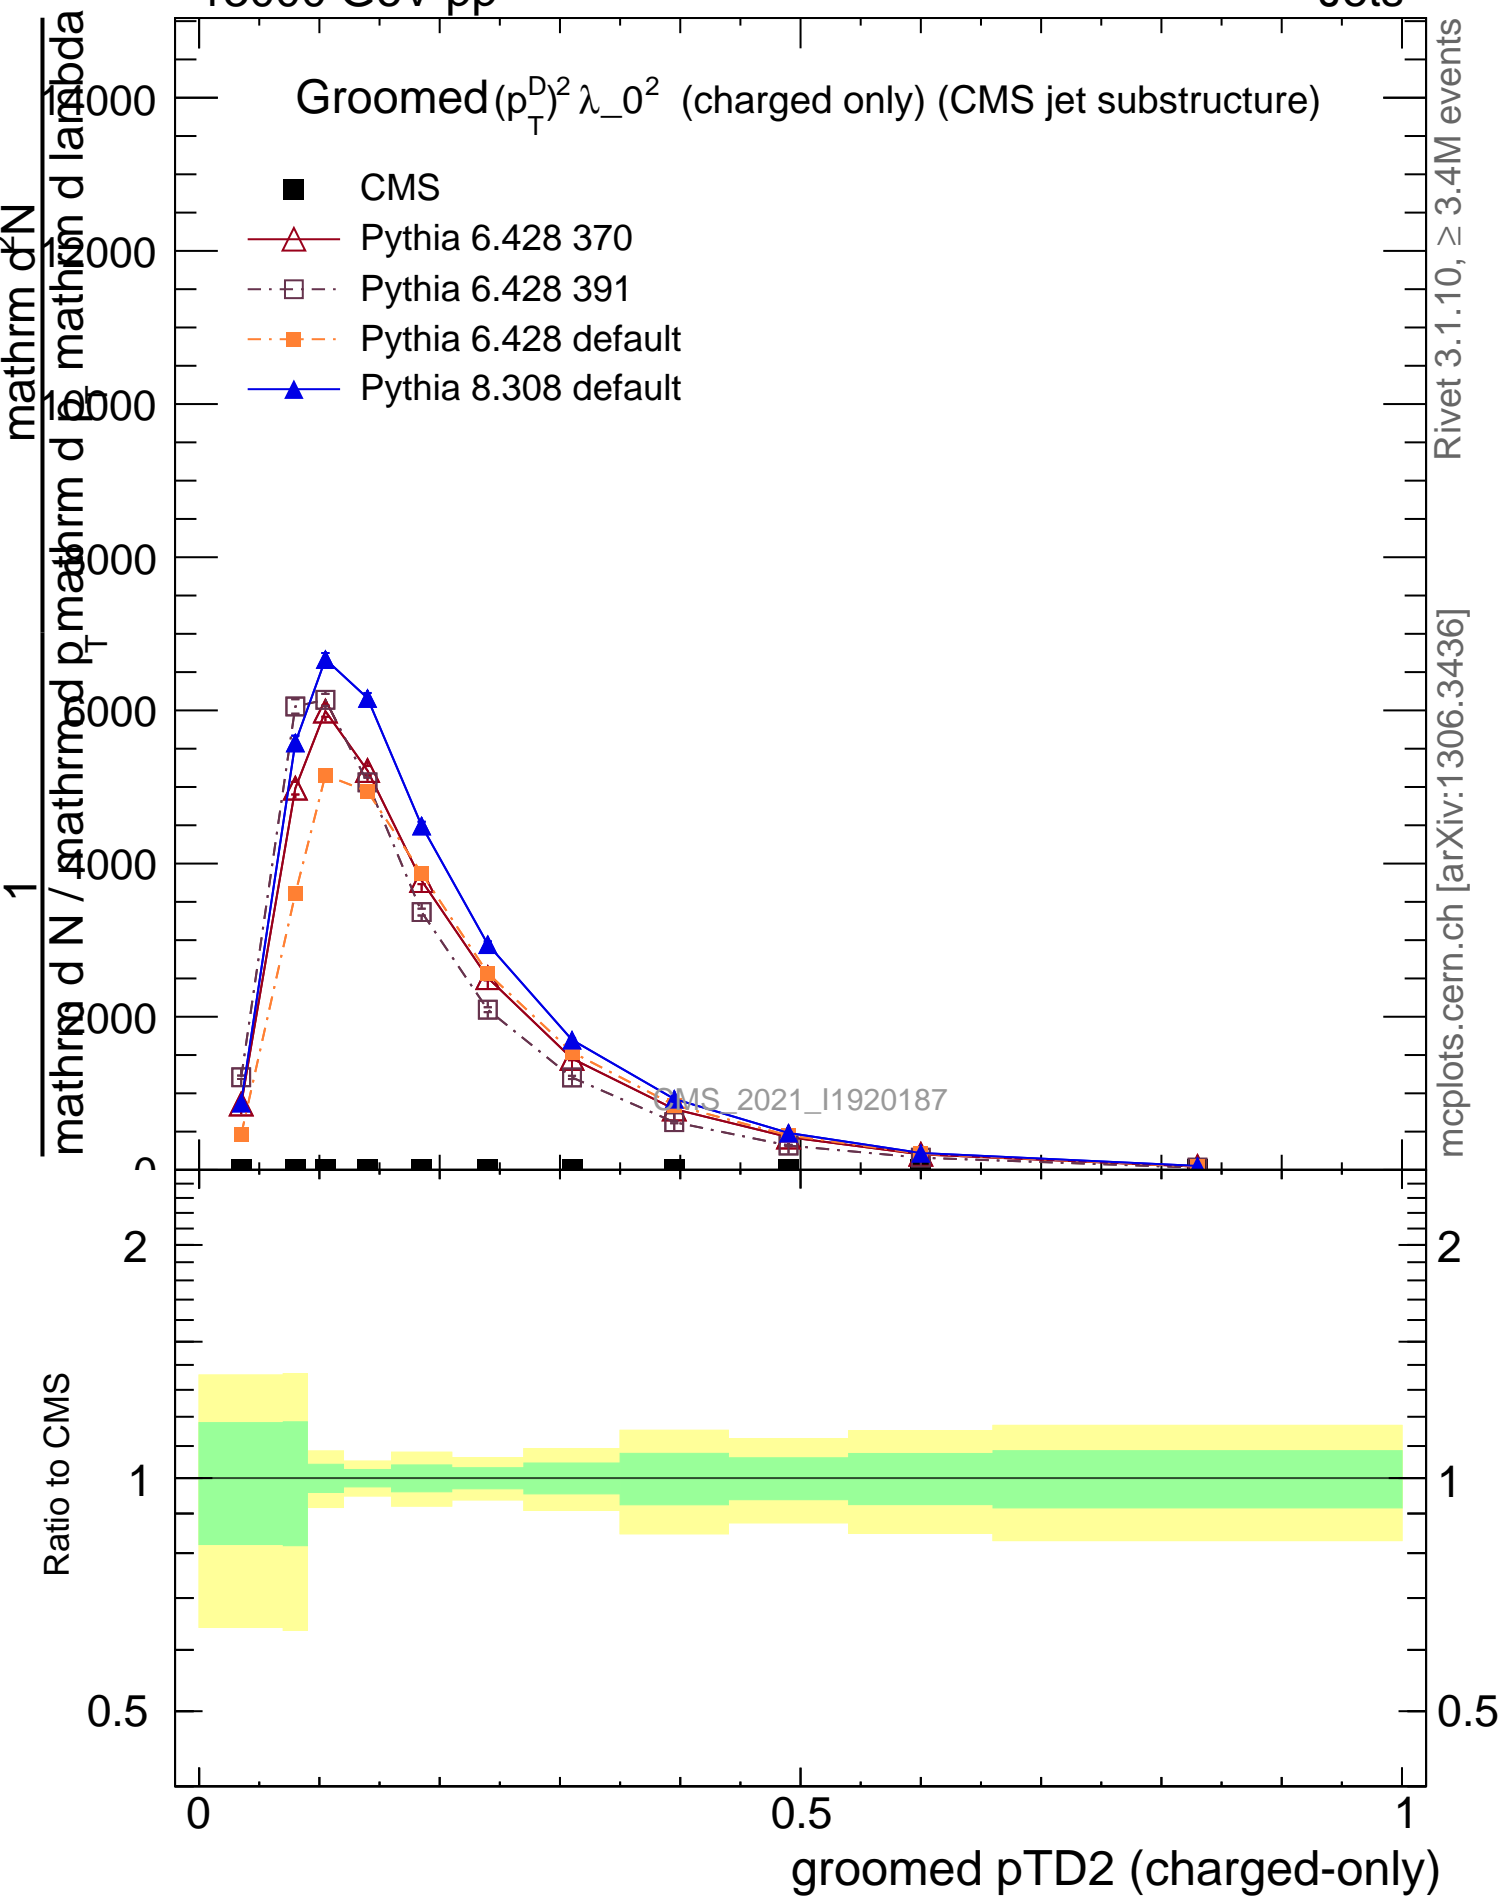

Groomed  $(p_T^D)^2 \lambda_0^2$  (charged only) (CMS jet substructure)

- CMS
- △ Pythia 6.428 370
- Pythia 6.428 391
- Pythia 6.428 default
- ▲ Pythia 8.308 default

CMS 2021\_11920187