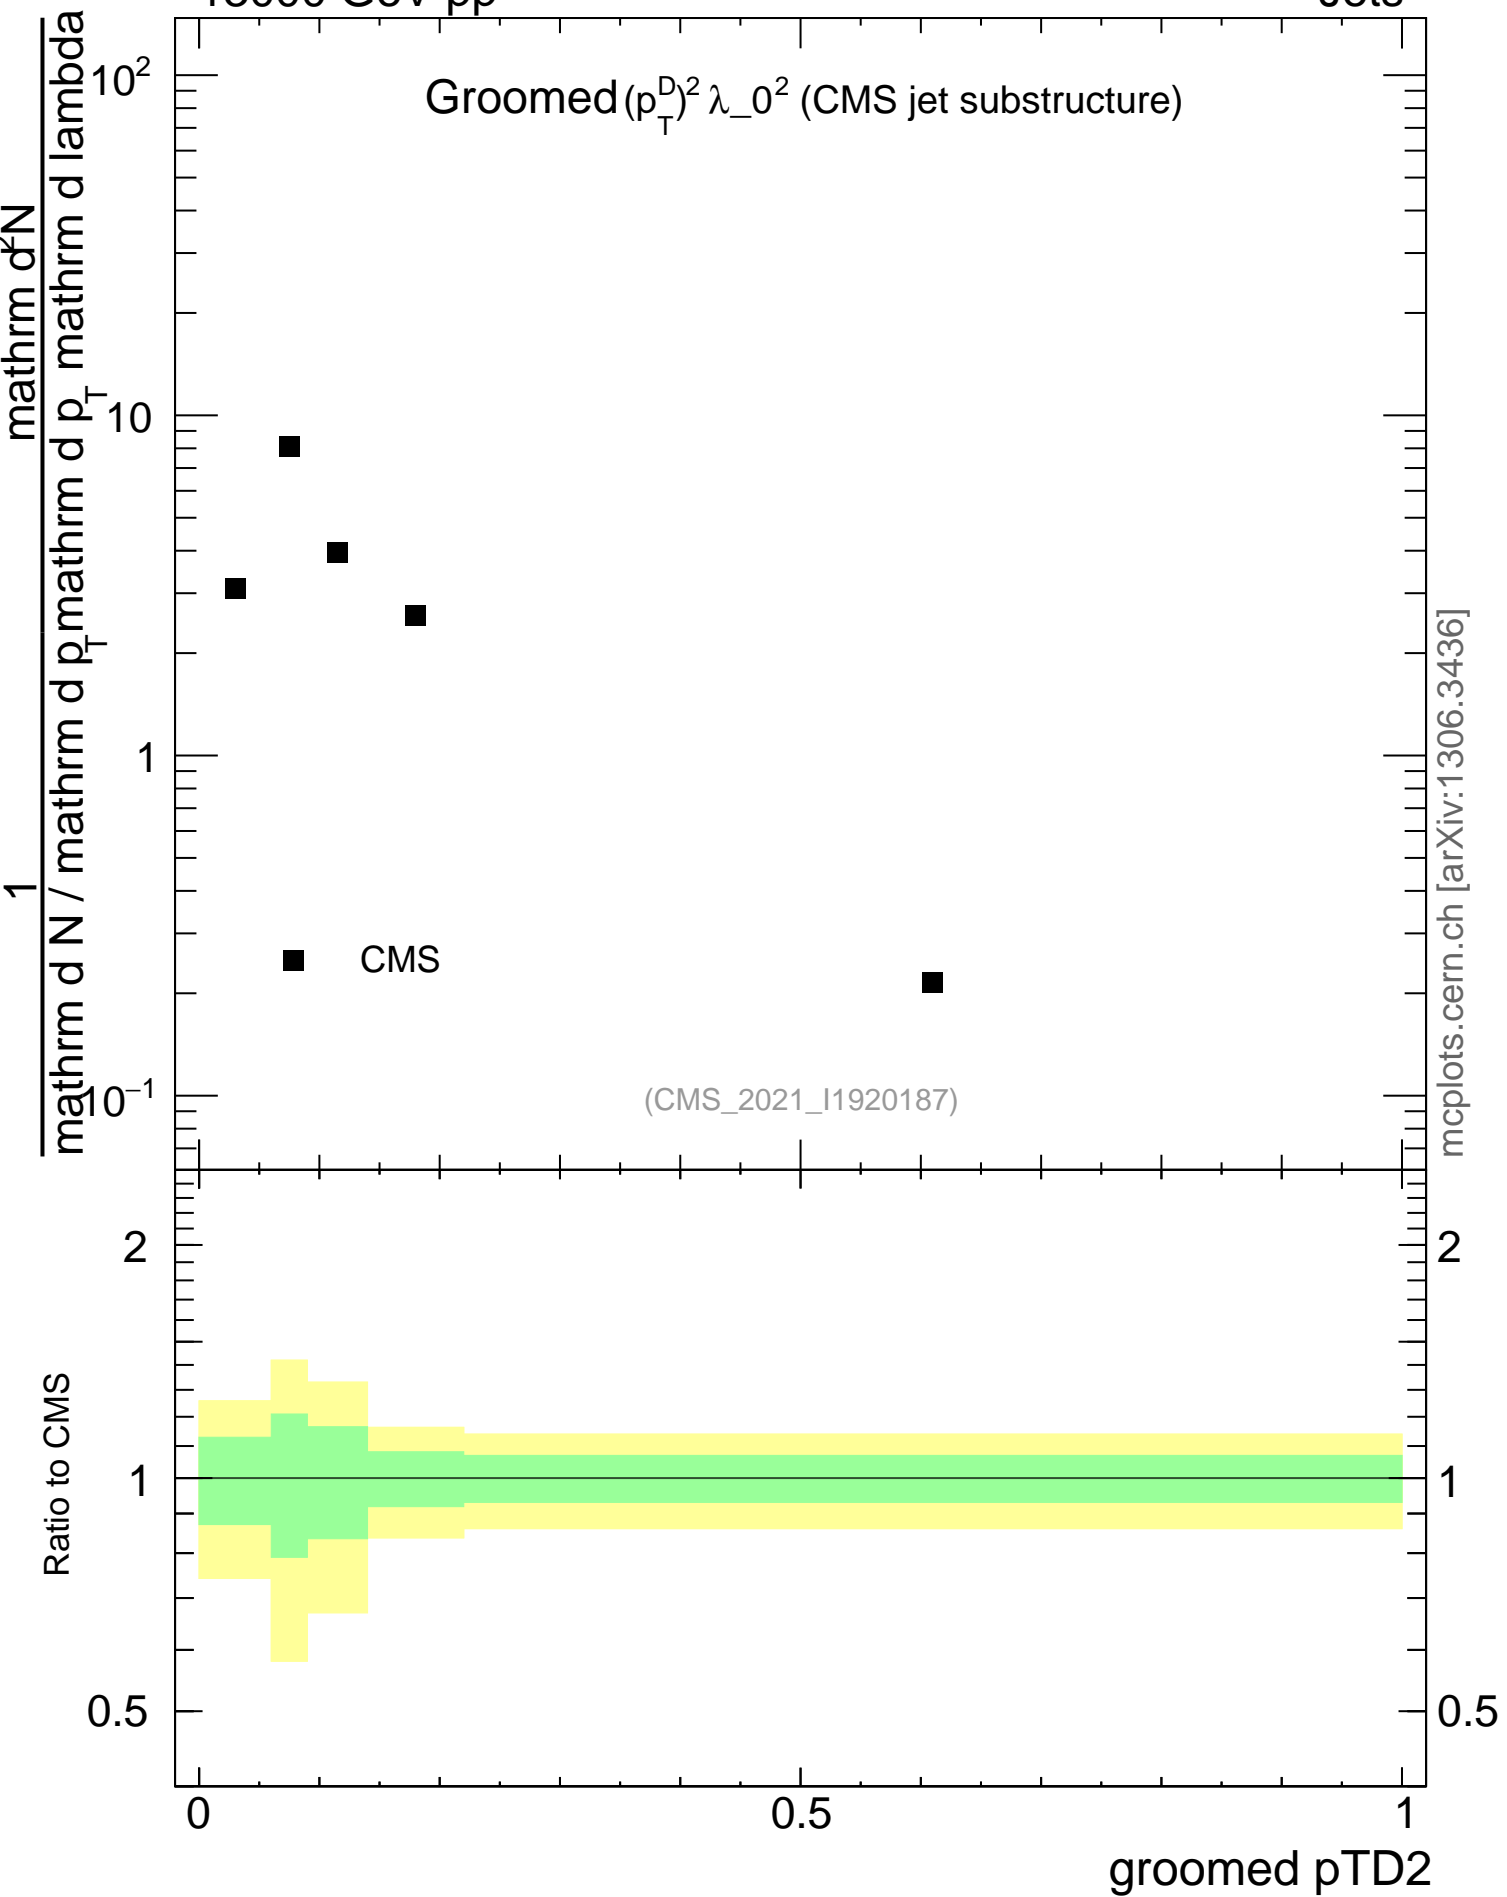

13000 GeV pp

Jets

mcplots.cern.ch [arXiv:1306.3436]