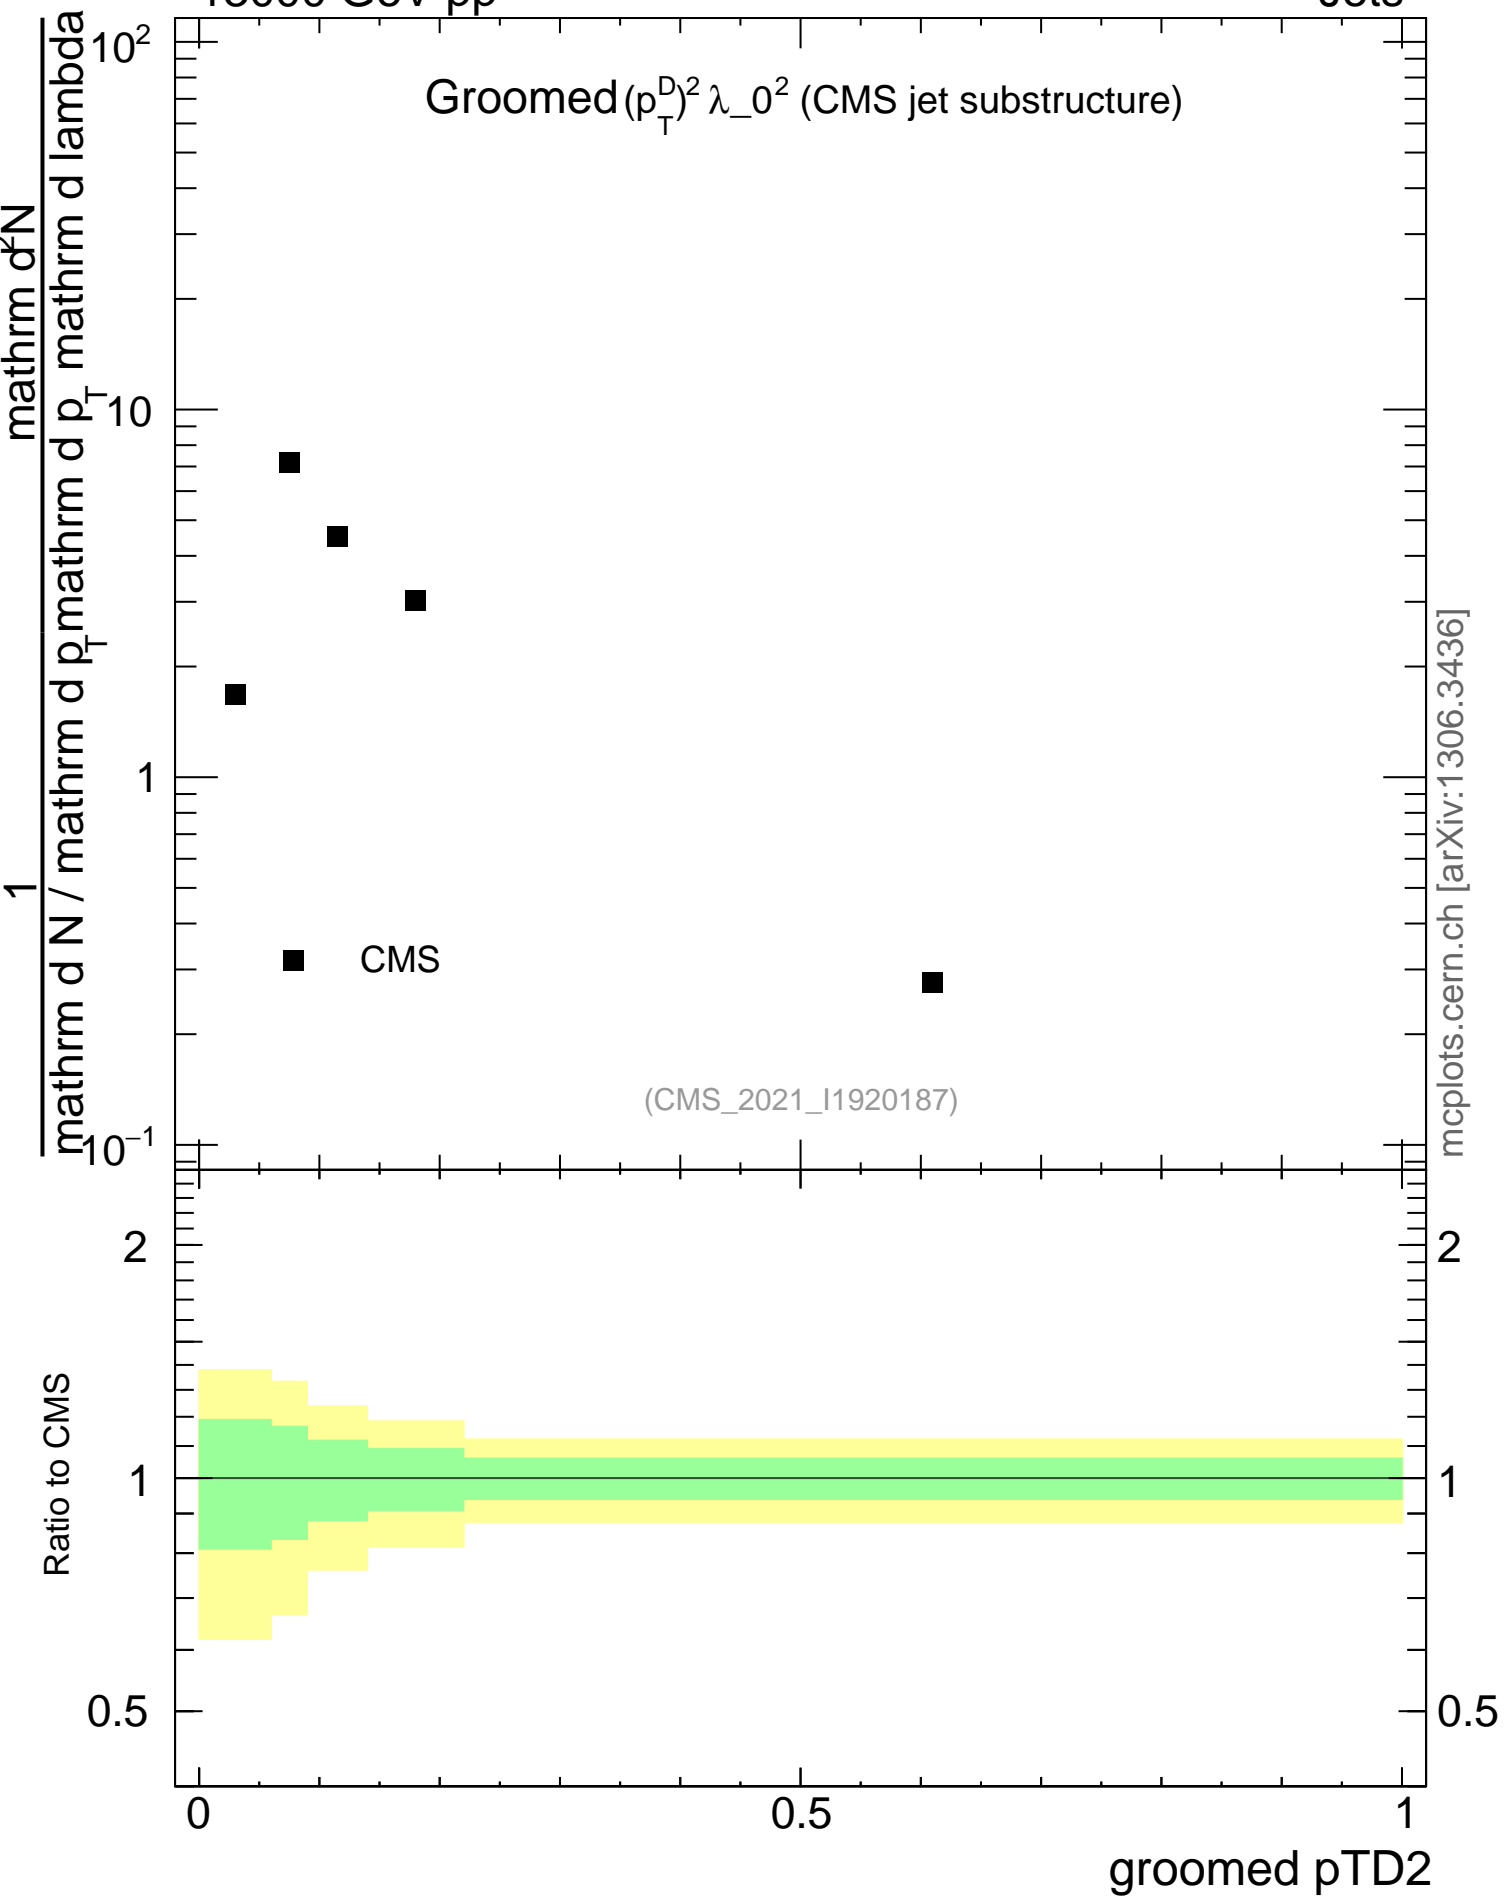

13000 GeV pp

Jets

mcplots.cern.ch [arXiv:1306.3436]