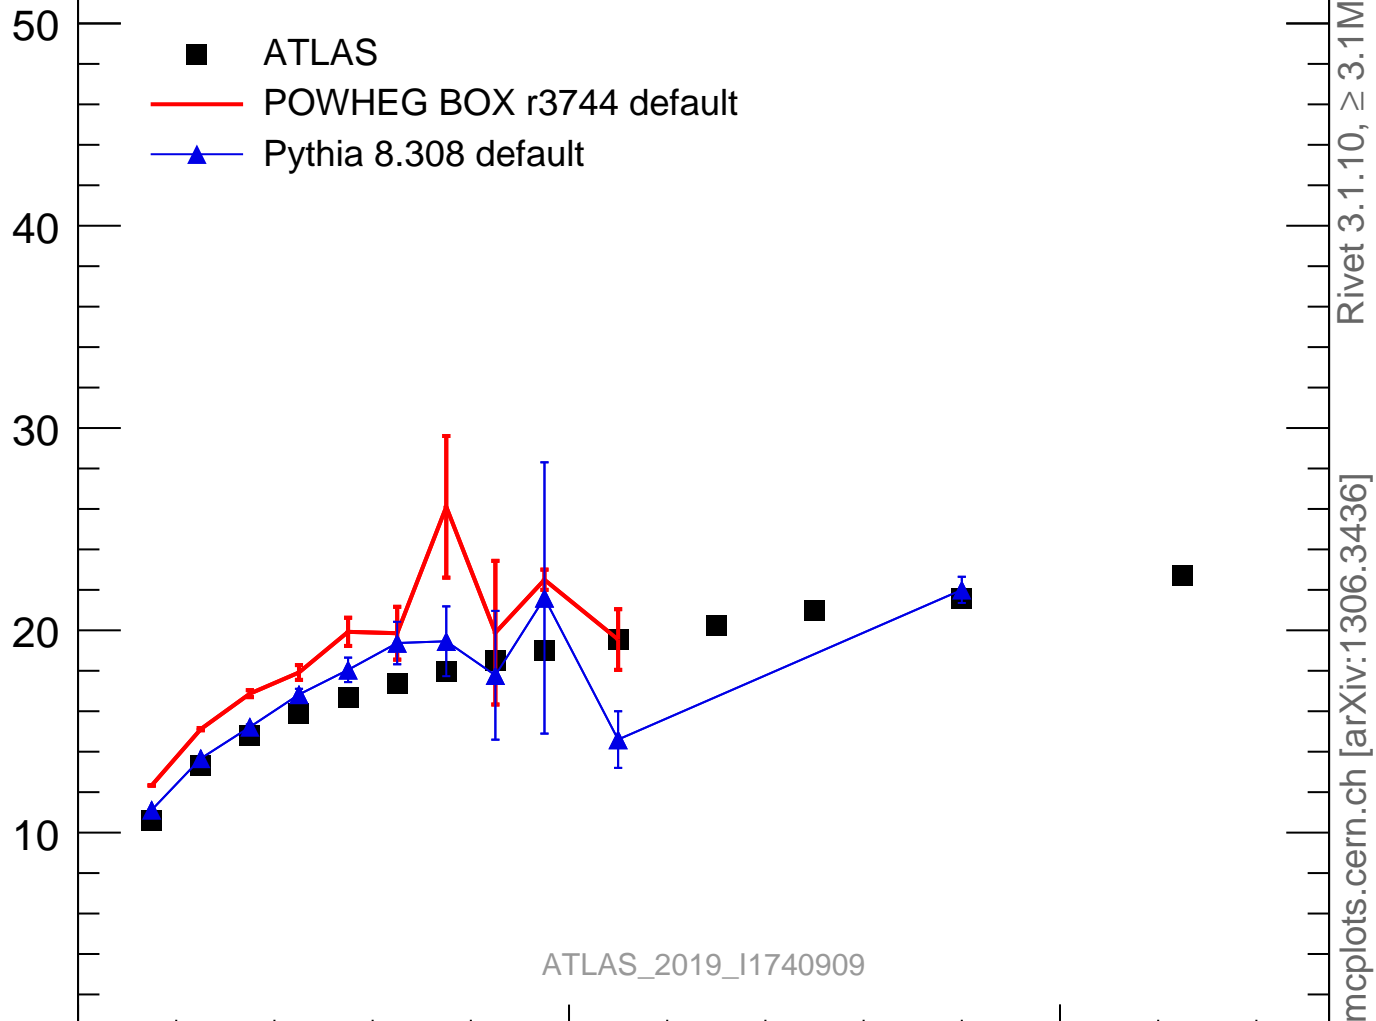

Average N_{ch} (ATLAS jet fragmentation)

- ATLAS
- POWHEG BOX r3744 default
- ▲ Pythia 8.308 default

Ratio to ATLAS