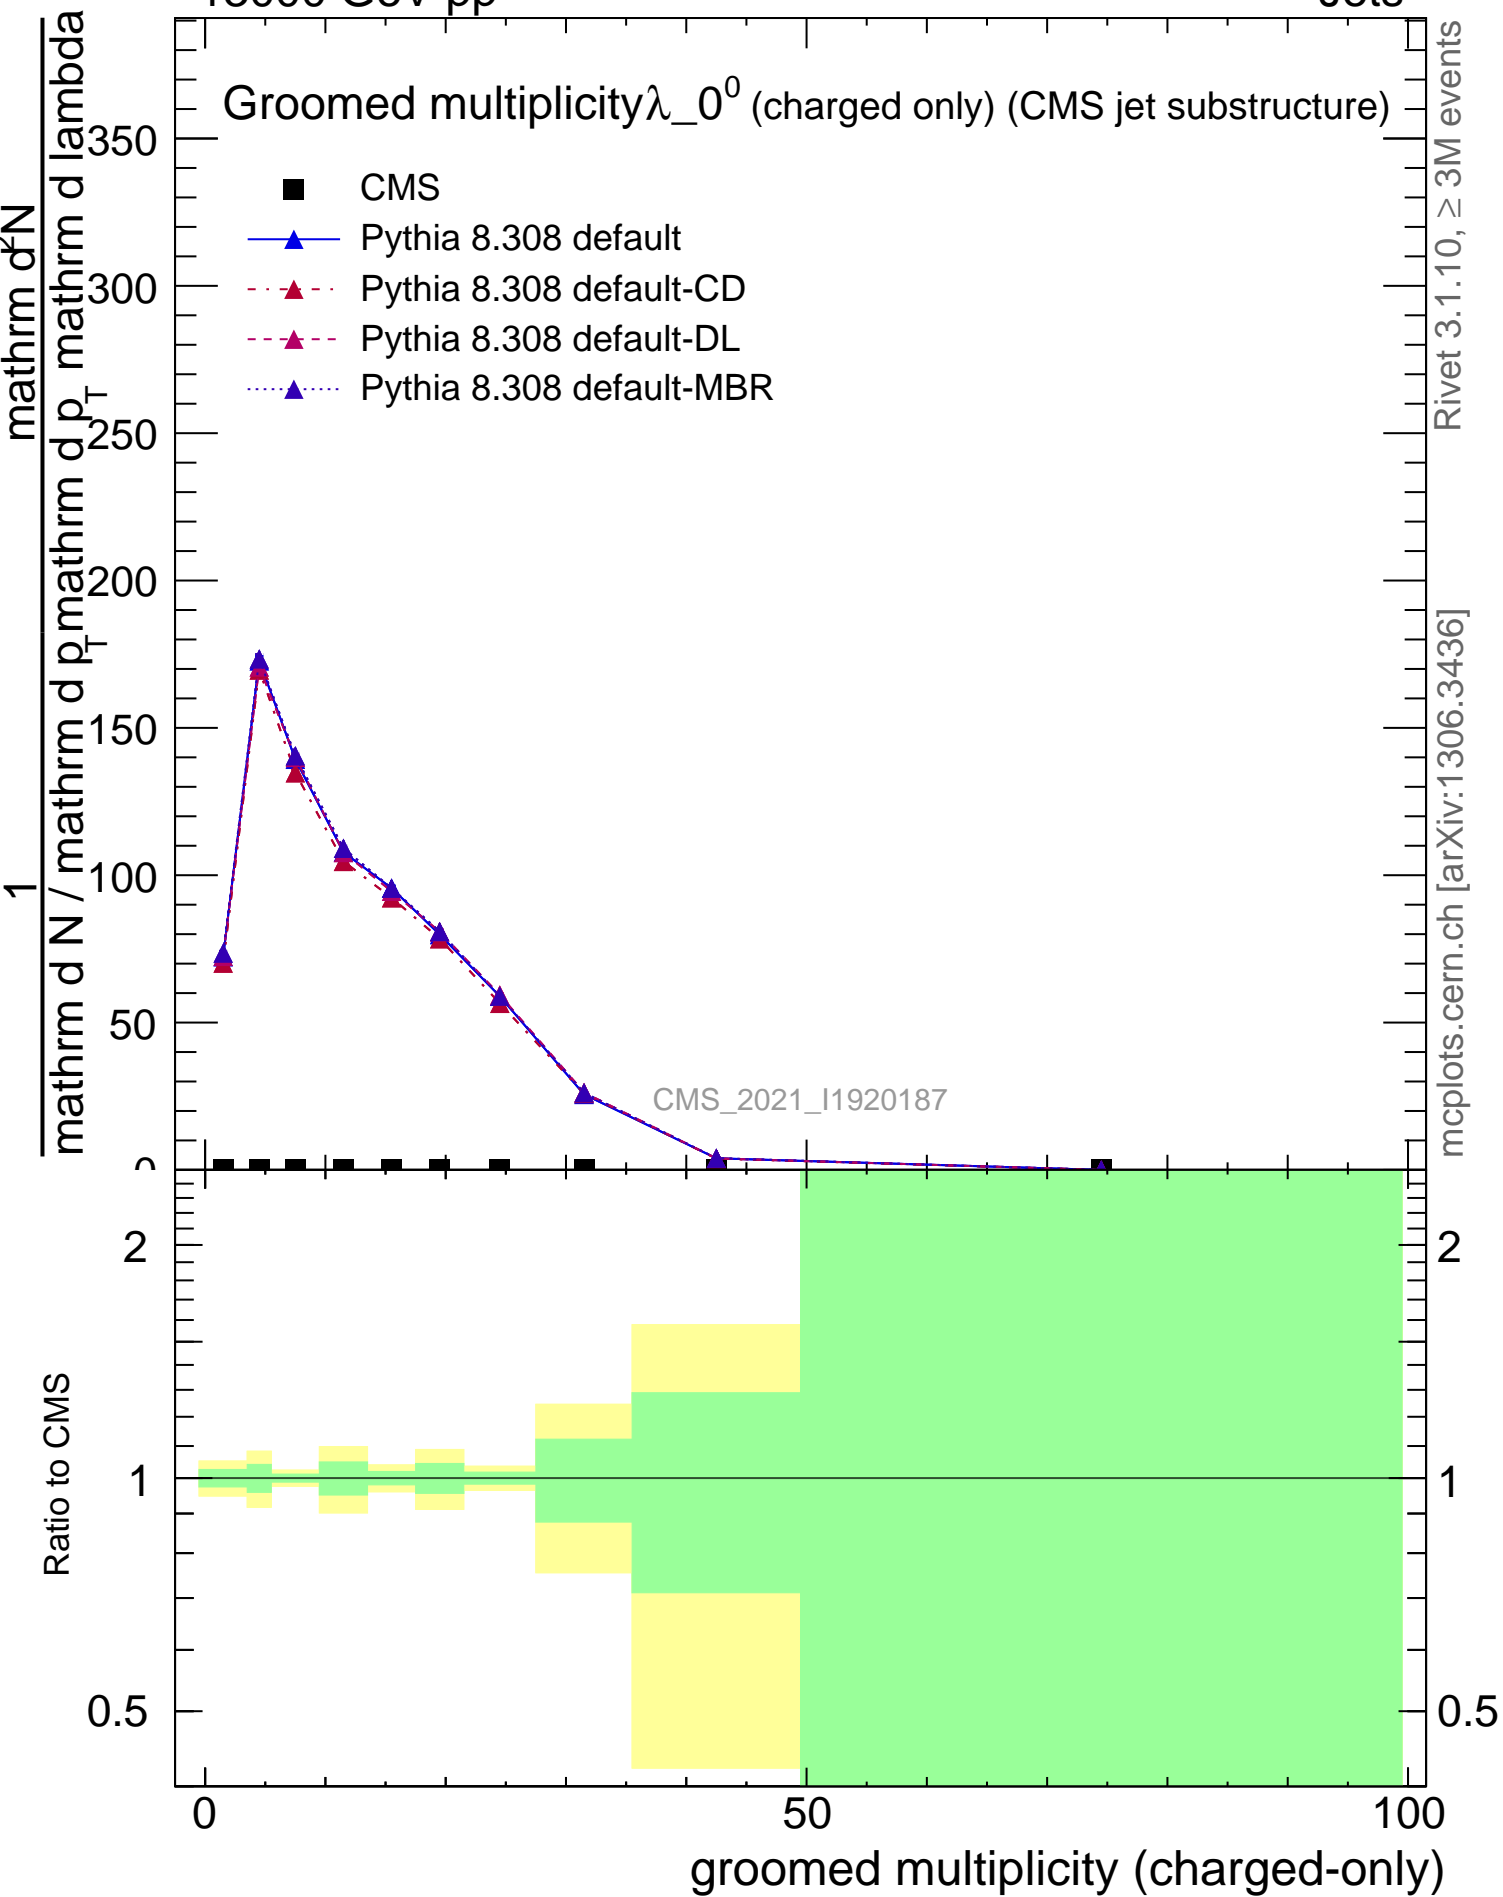

Groomed multiplicity λ_0^0 (charged only) (CMS jet substructure)

- CMS
- ▲ Pythia 8.308 default
- -▲ Pythia 8.308 default-CD
- -▲ Pythia 8.308 default-DL
- ⋯▲ Pythia 8.308 default-MBR

CMS_2021_I1920187

mcplots.cern.ch [arXiv:1306.3436]

Rivet 3.1.10, $\geq 3M$ events