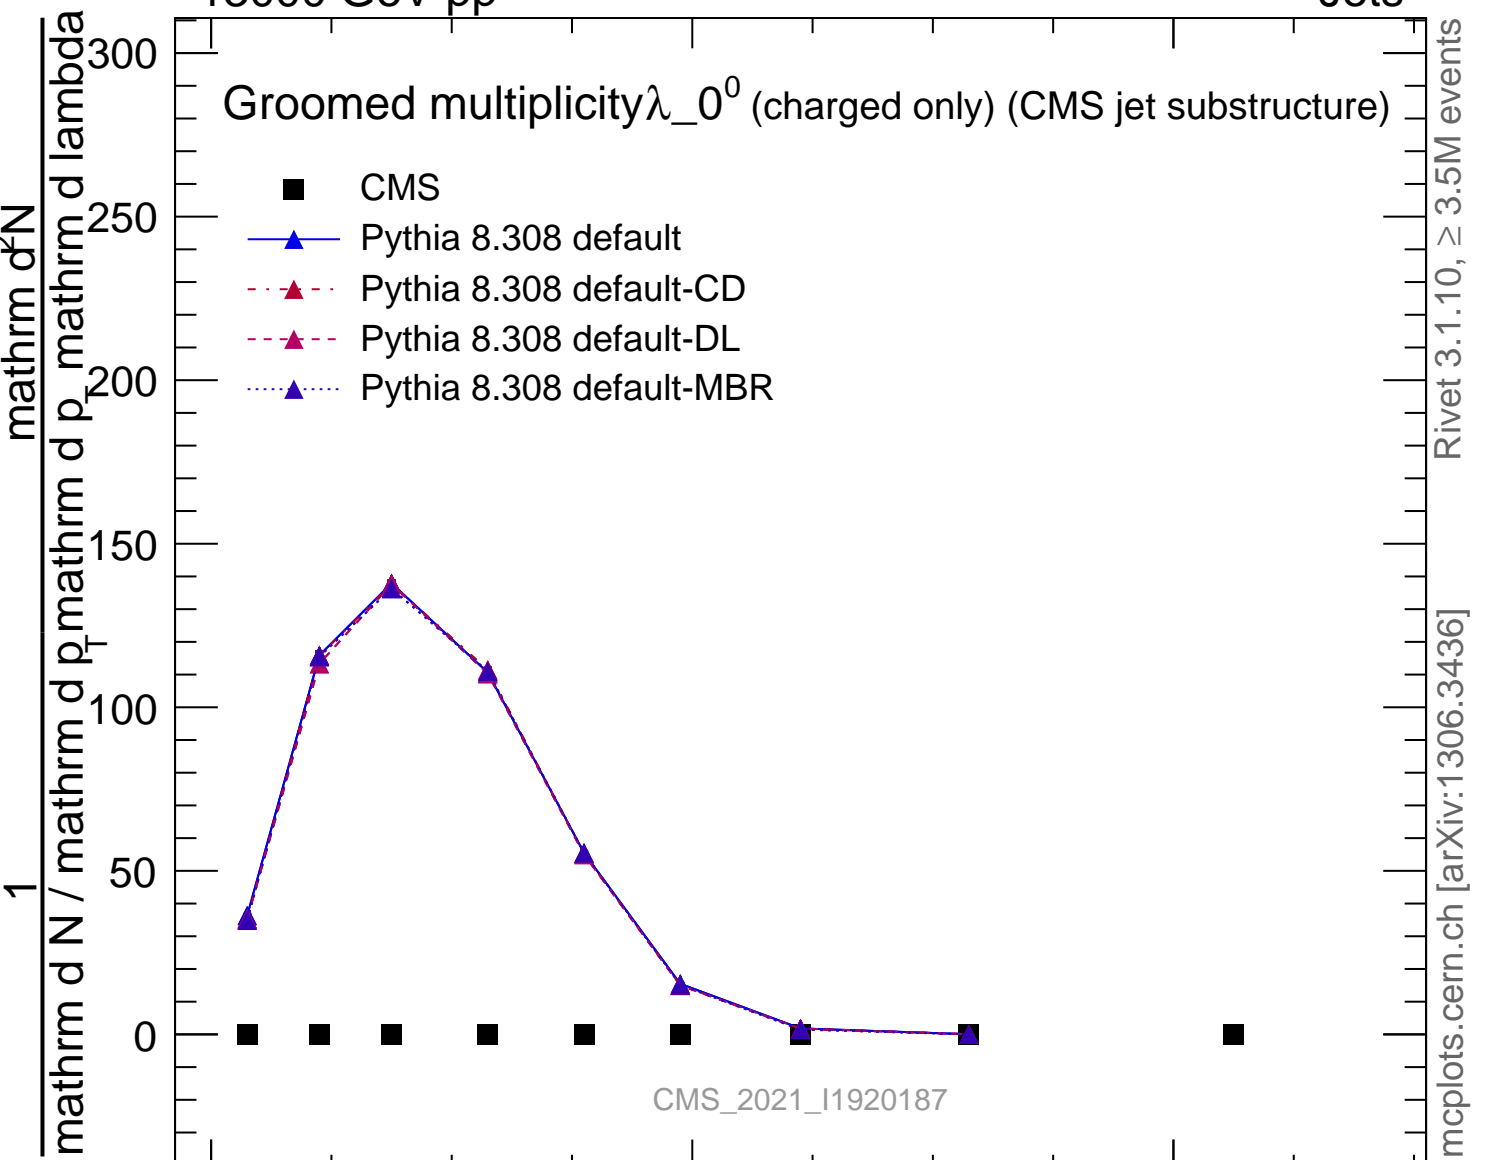

13000 GeV pp

Jets

Groomed multiplicity λ_0^0 (charged only) (CMS jet substructure)

- CMS
- ▲ Pythia 8.308 default
- -▲ Pythia 8.308 default-CD
- -▲ Pythia 8.308 default-DL
- ⋯▲ Pythia 8.308 default-MBR

CMS_2021_I1920187

mcplots.cern.ch [arXiv:1306.3436]

Rivet 3.1.10, ≥ 3.5M events