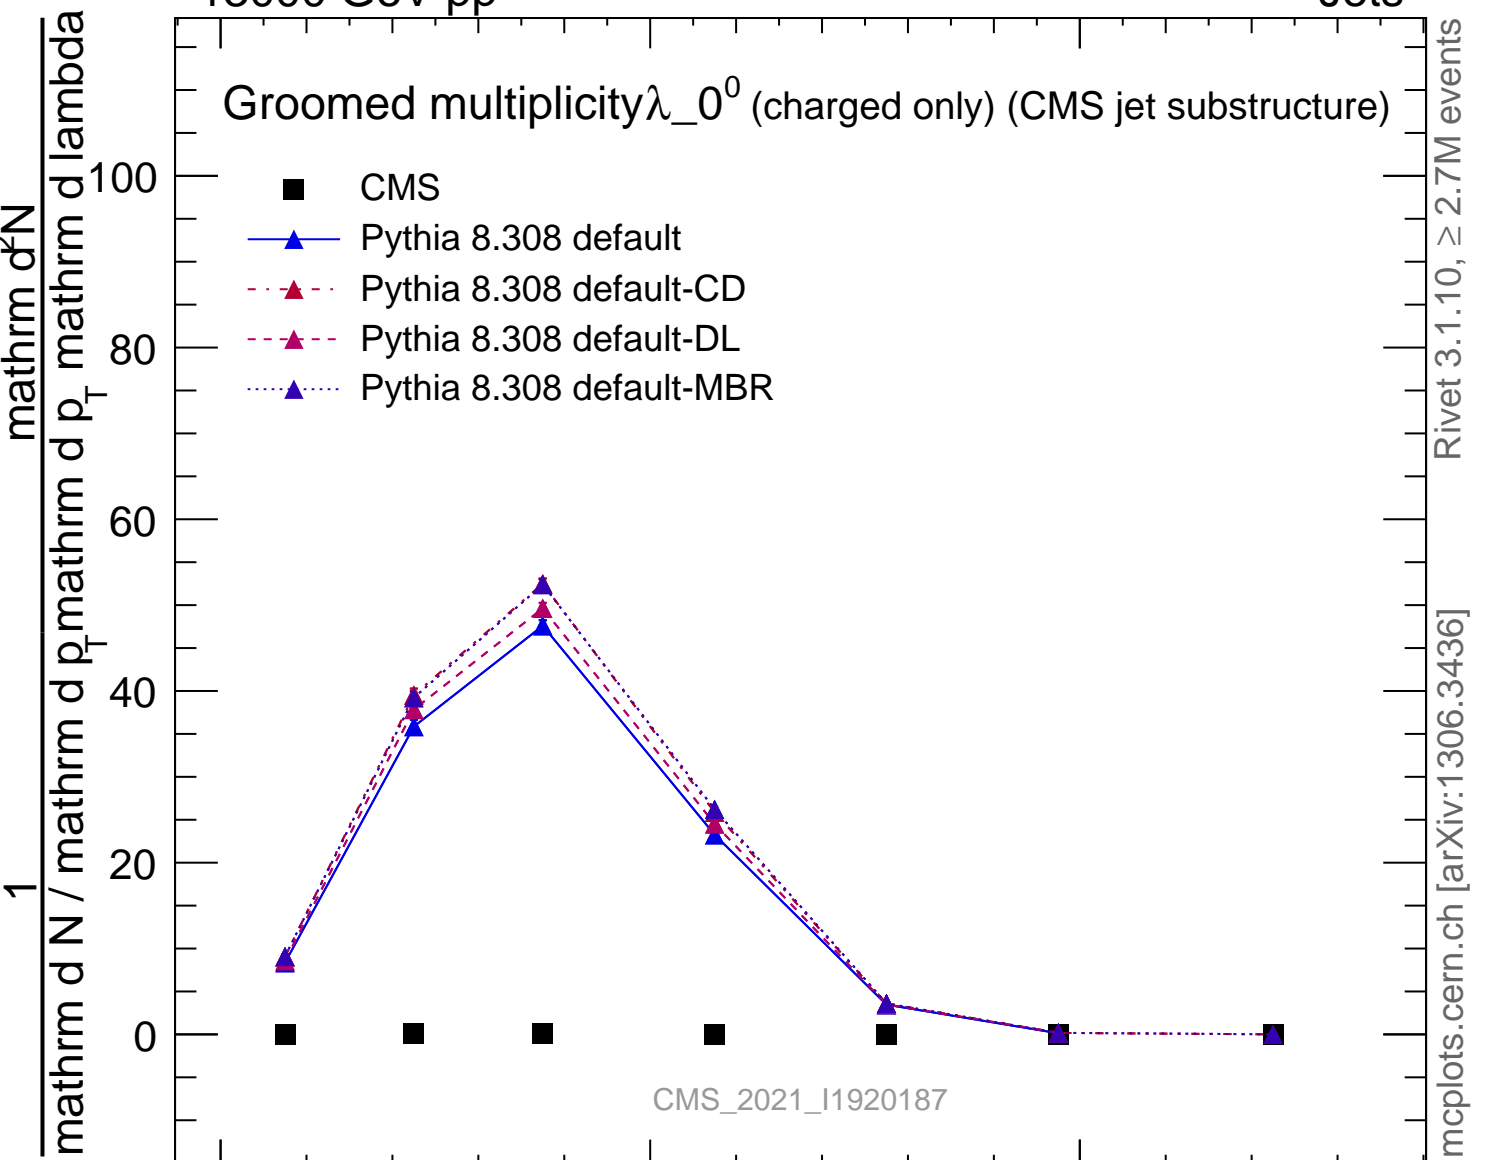

Groomed multiplicity λ_0^0 (charged only) (CMS jet substructure)

- CMS
- ▲ Pythia 8.308 default
- -▲ Pythia 8.308 default-CD
- -▲ Pythia 8.308 default-DL
- ⋯▲ Pythia 8.308 default-MBR

CMS_2021_I1920187

mcplots.cern.ch [arXiv:1306.3436]

Rivet 3.1.10, ≥ 2.7M events