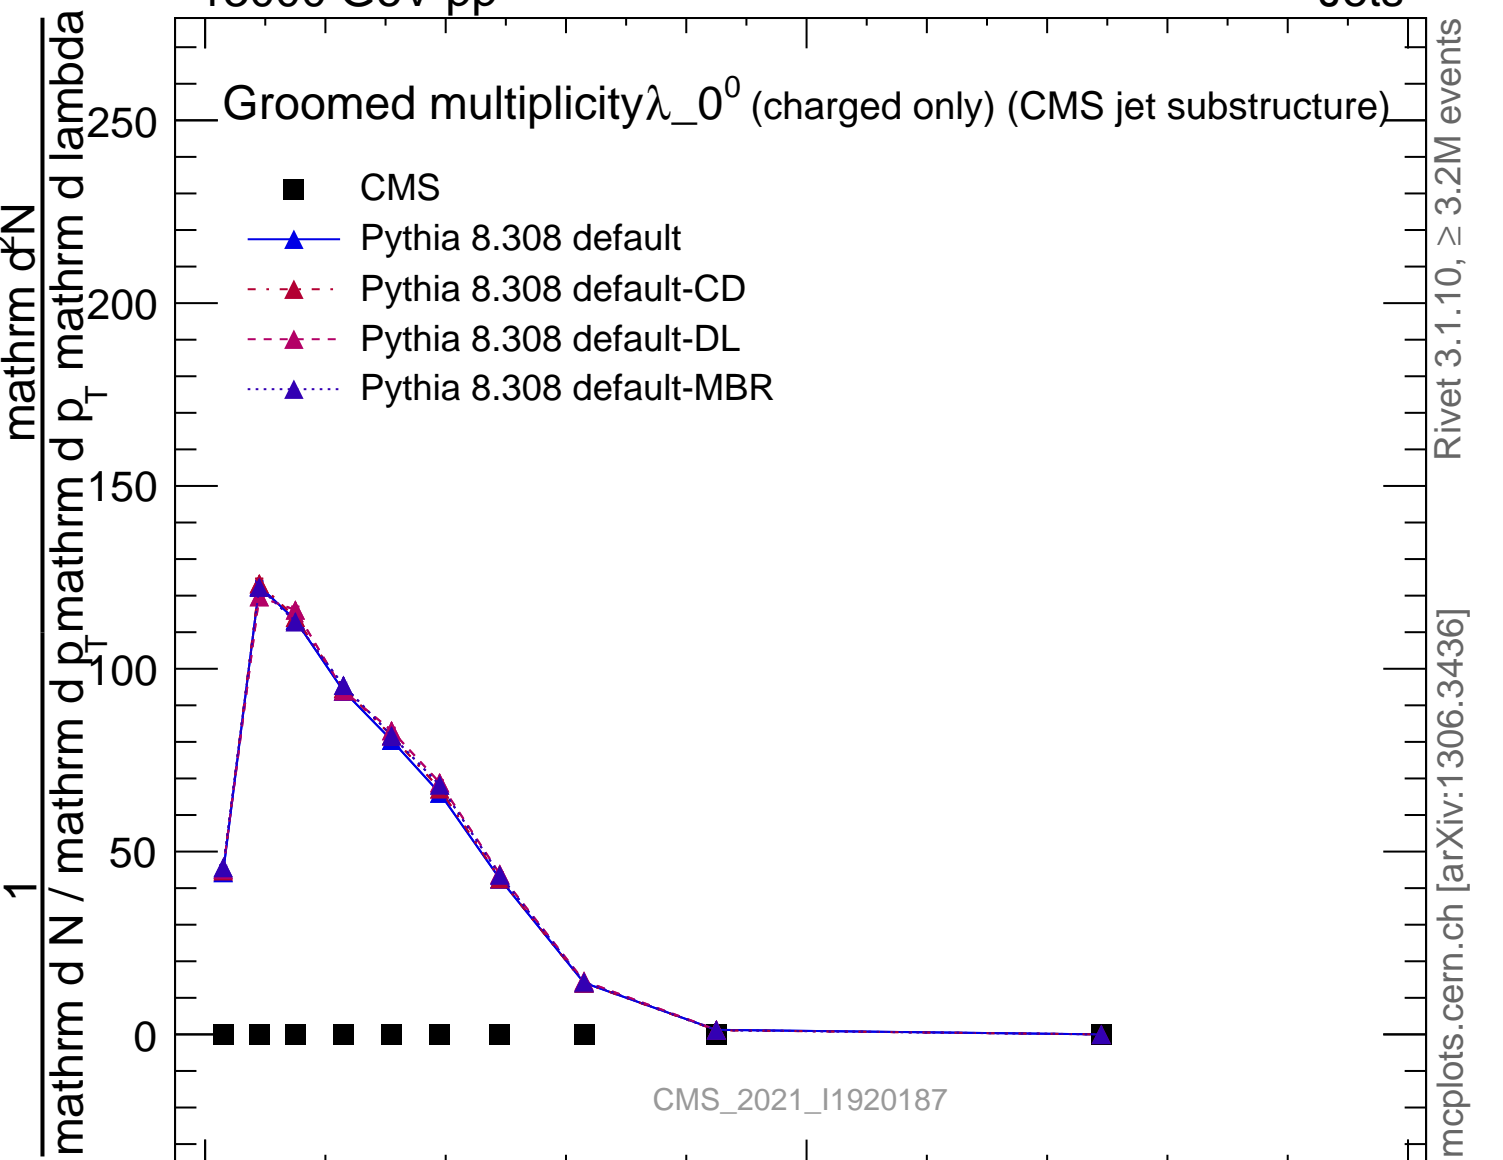

Groomed multiplicity  $\lambda_0^0$  (charged only) (CMS jet substructure)

- CMS
- ▲ Pythia 8.308 default
- -▲ Pythia 8.308 default-CD
- -▲ Pythia 8.308 default-DL
- ⋯▲ Pythia 8.308 default-MBR

CMS\_2021\_I1920187

Rivet 3.1.10, ≥ 3.2M events  
mcplots.cern.ch [arXiv:1306.3436]