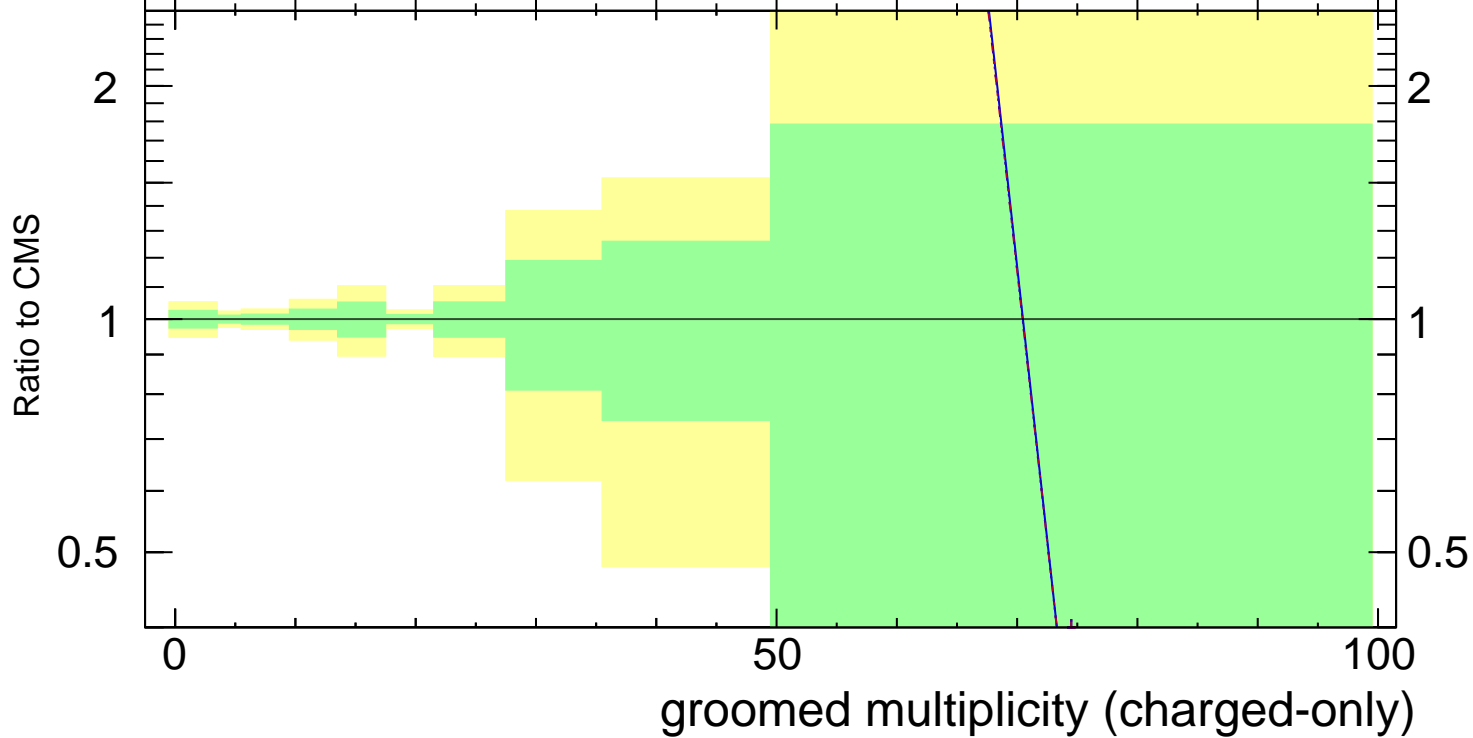

Groomed multiplicity  $\lambda_0^0$  (charged only) (CMS jet substructure)

- CMS
- ▲ Pythia 8.308 default
- -▲ Pythia 8.308 default-CD
- -▲ Pythia 8.308 default-DL
- ⋯▲ Pythia 8.308 default-MBR

CMS\_2021\_I1920187

Rivet 3.1.10, ≥ 3.2M events  
mcplots.cern.ch [arXiv:1306.3436]