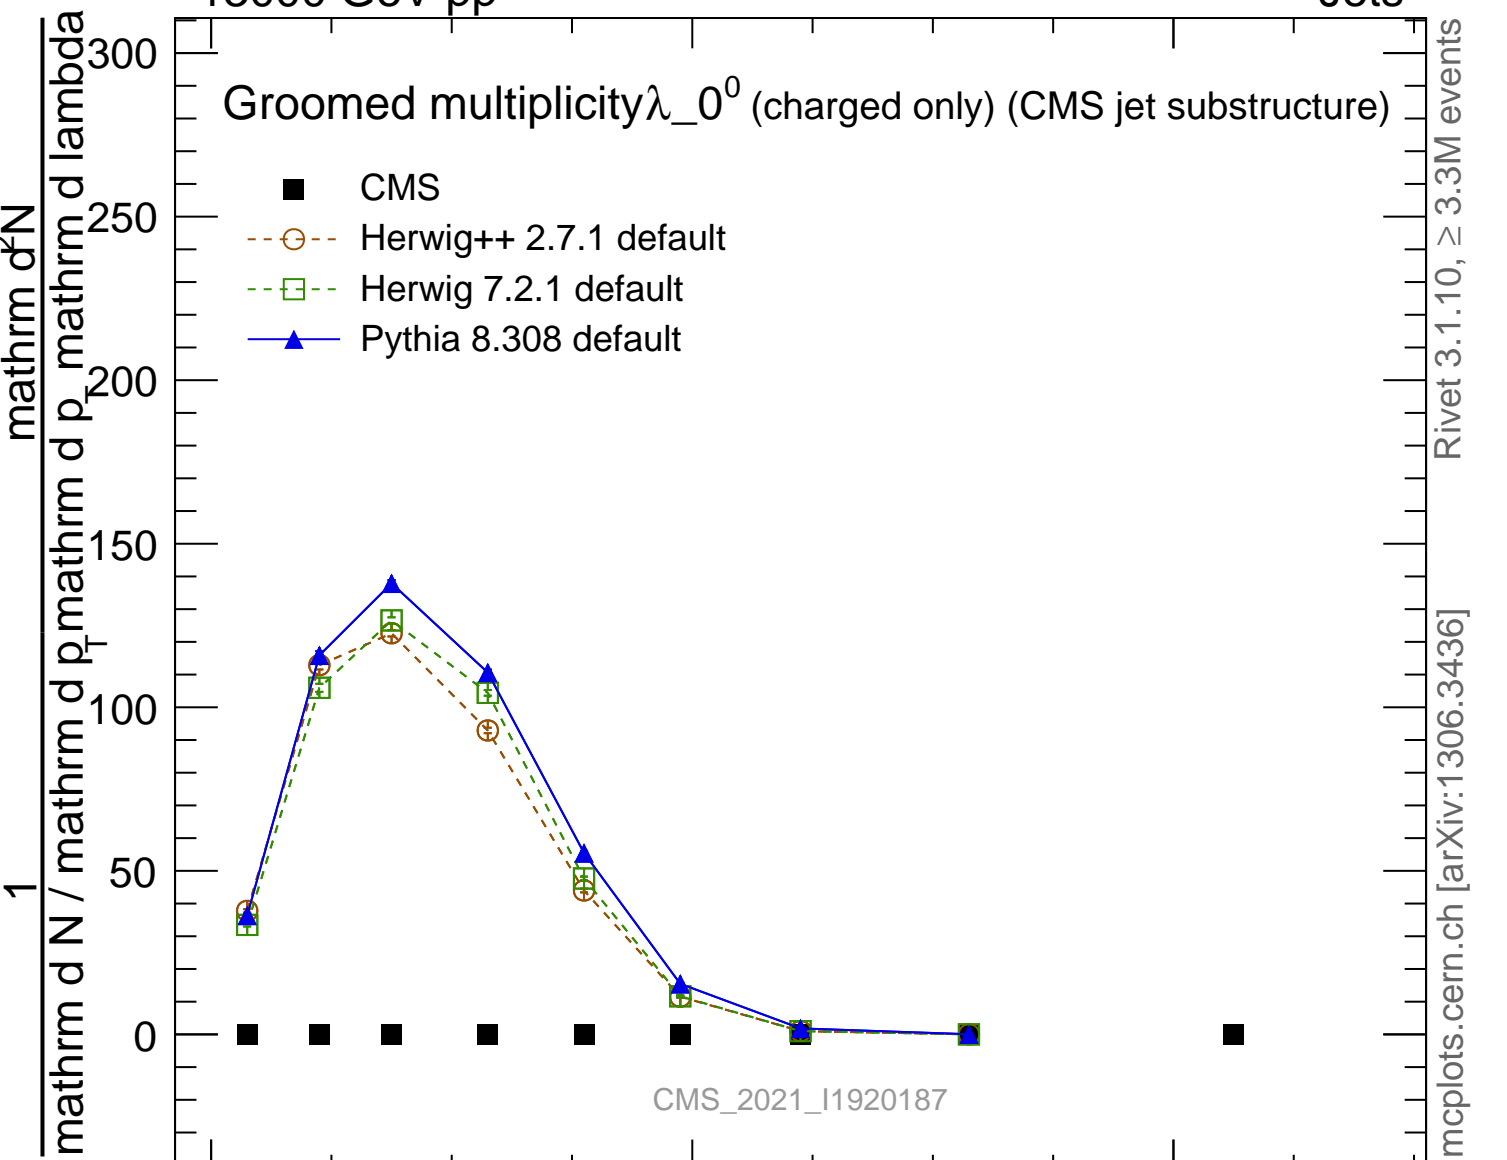

13000 GeV pp

Jets

Rivet 3.1.10, ≥ 3.3M events

mcplots.cern.ch [arXiv:1306.3436]