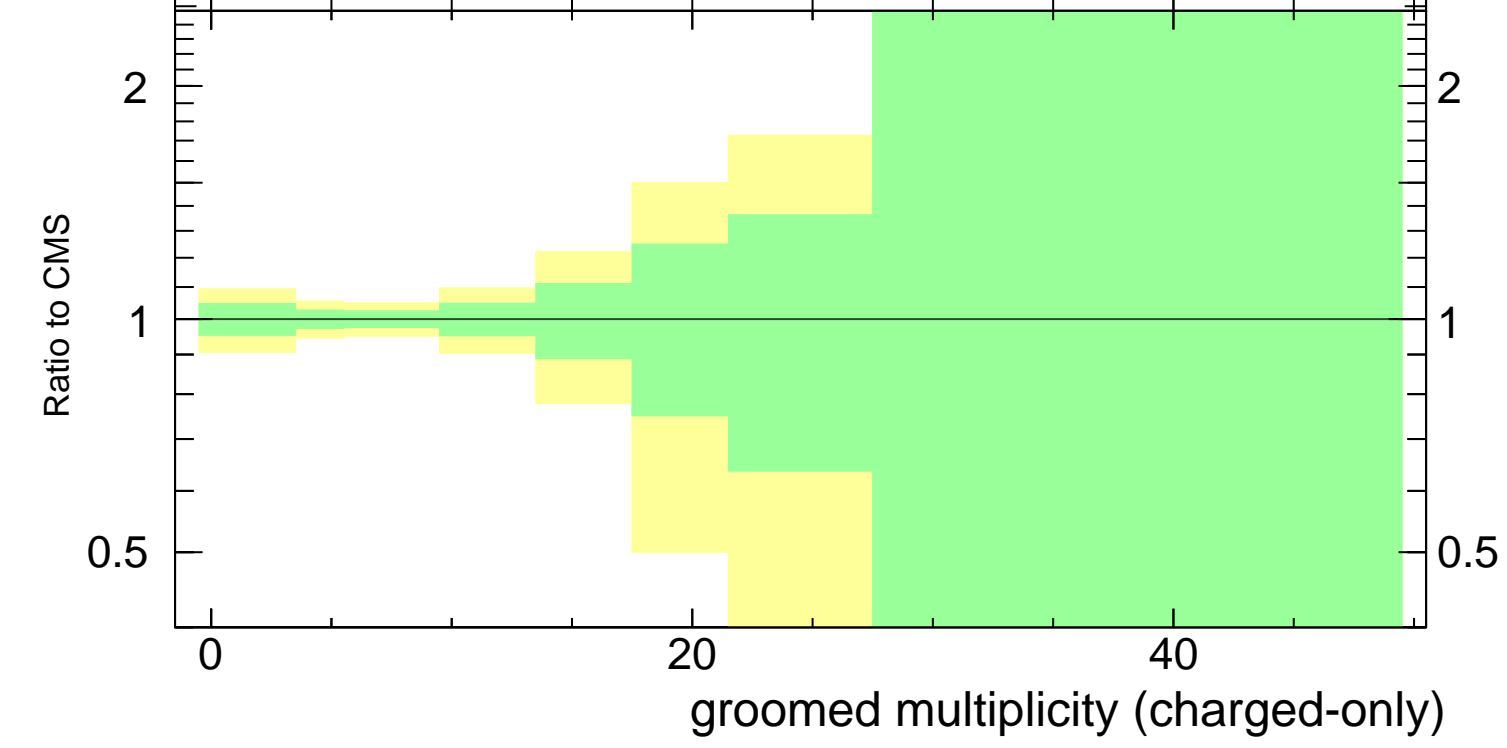

13000 GeV pp

Jets

Rivet 3.1.10, ≥ 3.3M events

mcplots.cern.ch [arXiv:1306.3436]