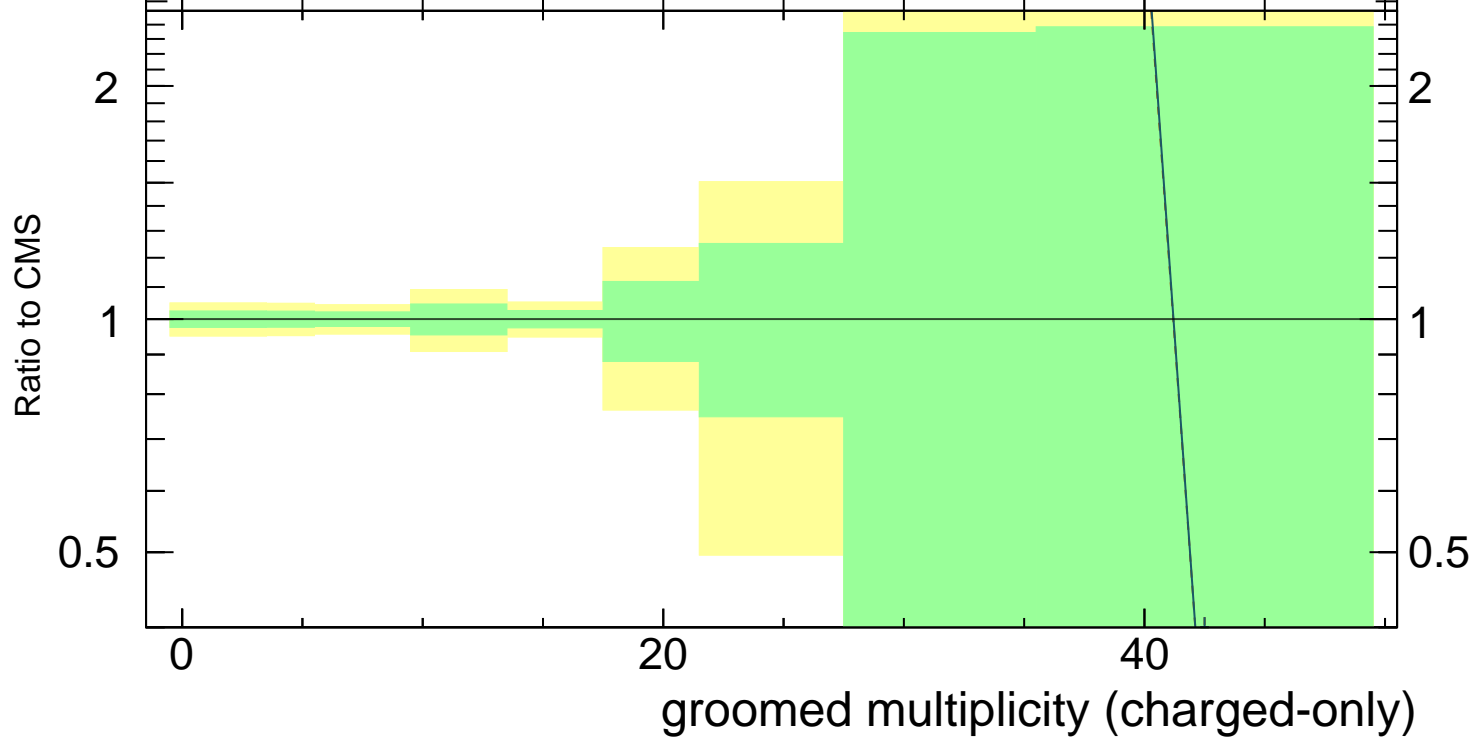

Groomed multiplicity λ_0^0 (charged only) (CMS jet substructure)

- CMS
- Herwig++ 2.7.1 default
- Herwig 7.2.1 default
- ▼- Herwig 7.2.1 softTune

CMS_2021_I1920187

Rivet 3.1.10, ≥ 2.2M events
mcplots.cern.ch [arXiv:1306.3436]