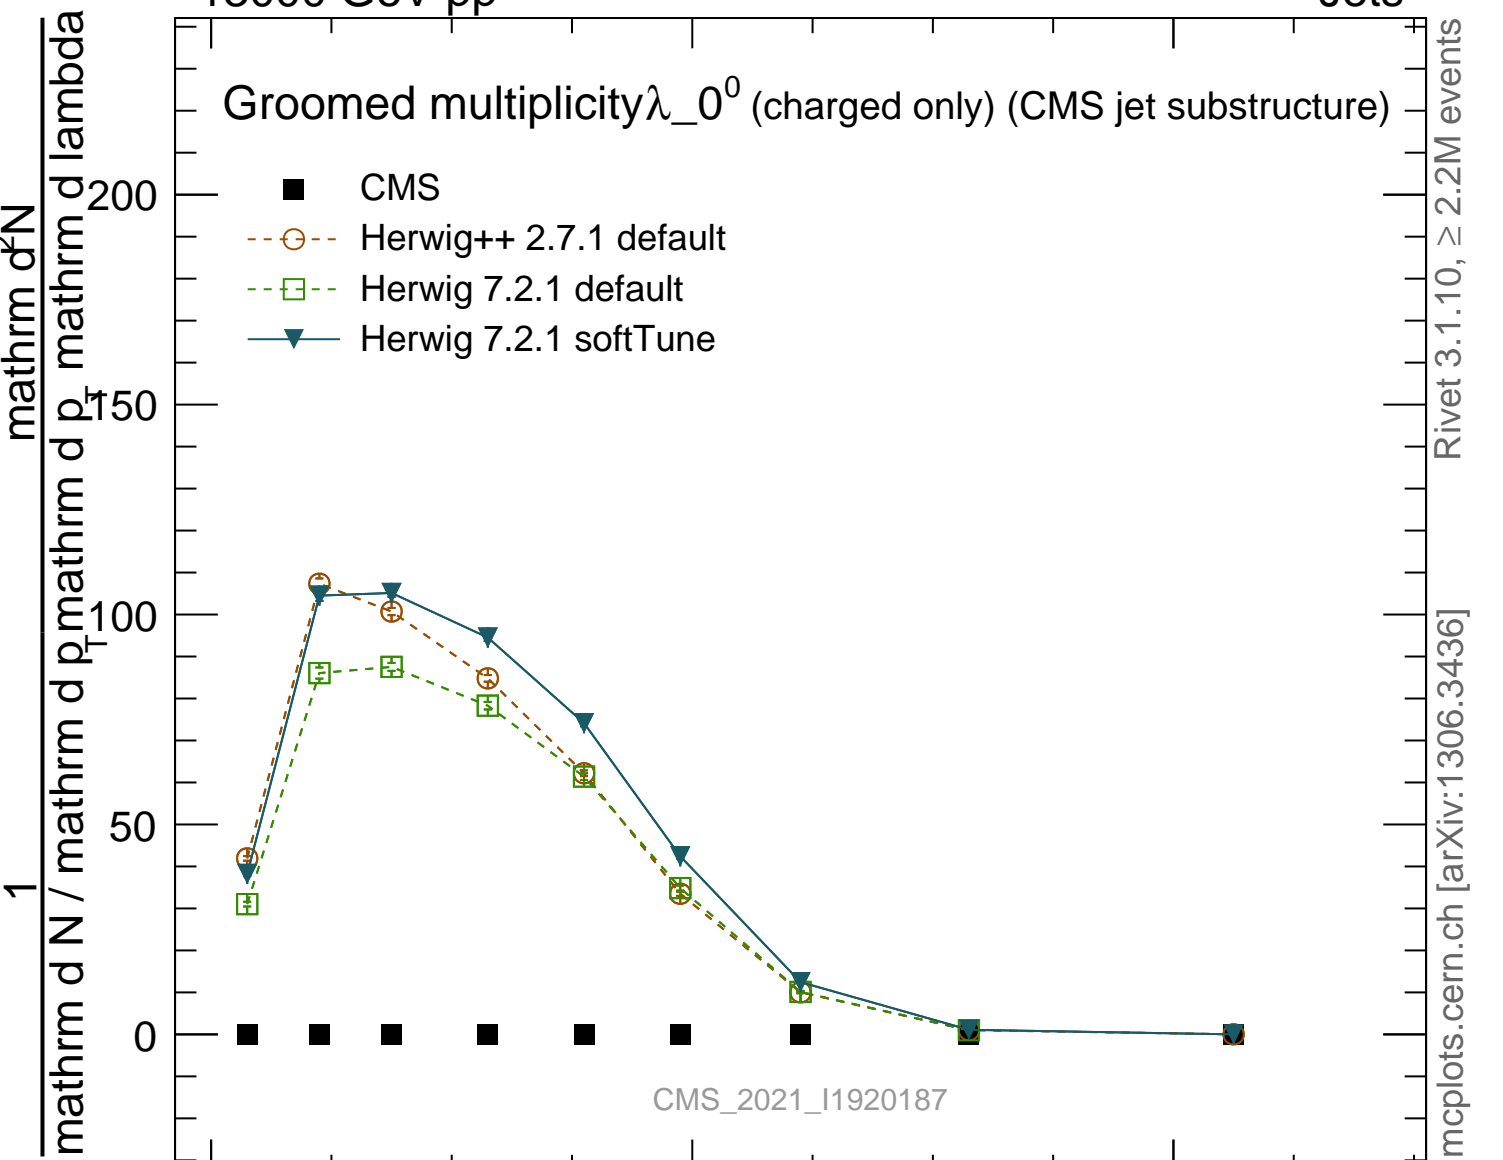

Groomed multiplicity λ_0^0 (charged only) (CMS jet substructure)

- CMS
- Herwig++ 2.7.1 default
- Herwig 7.2.1 default
- ▼- Herwig 7.2.1 softTune

CMS_2021_I1920187

Rivet 3.1.10, ≥ 2.2M events
mcplots.cern.ch [arXiv:1306.3436]