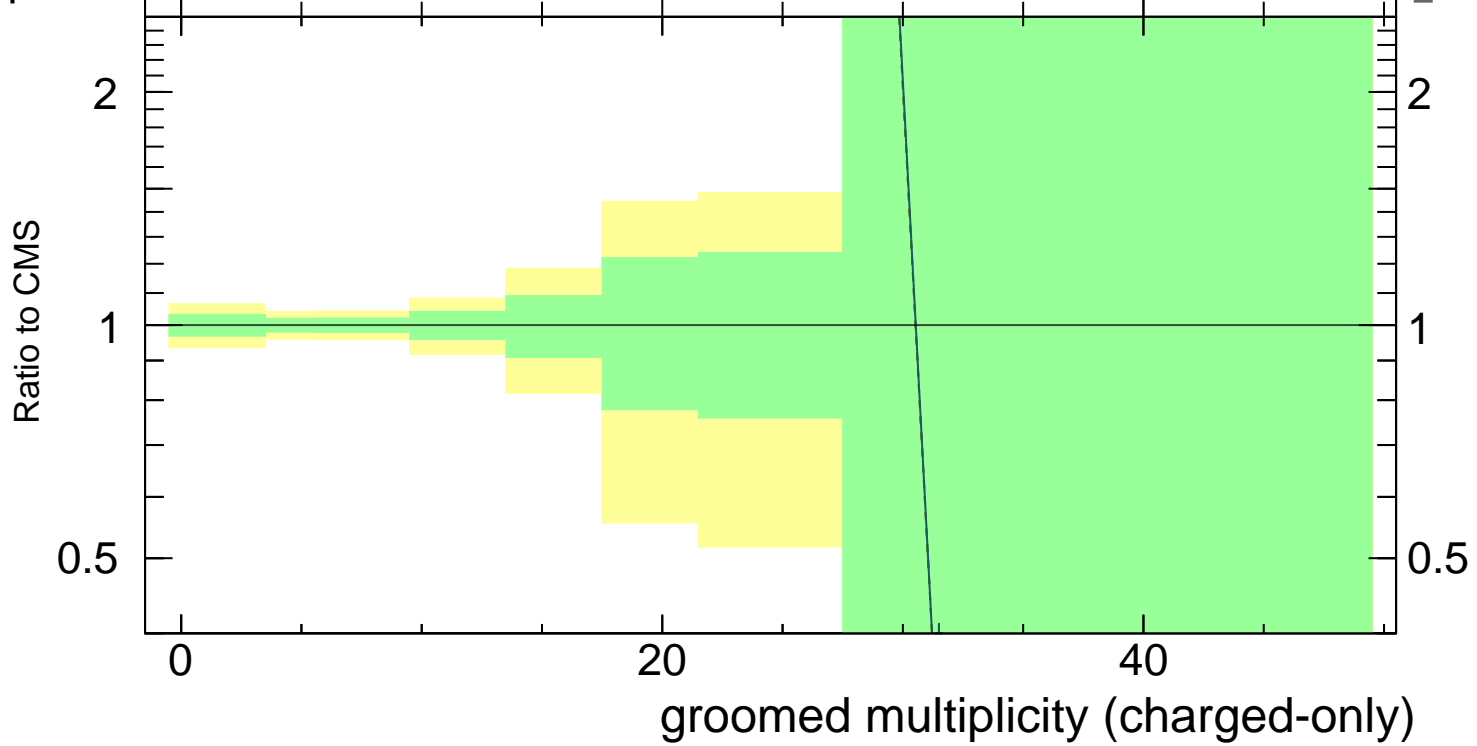

13000 GeV pp

Jets

Groomed multiplicity λ_0^0 (charged only) (CMS jet substructure)

- CMS
- Herwig++ 2.7.1 default
- Herwig 7.2.1 default
- ▼- Herwig 7.2.1 softTune

Rivet 3.1.10, ≥ 3.3M events
mcplots.cern.ch [arXiv:1306.3436]