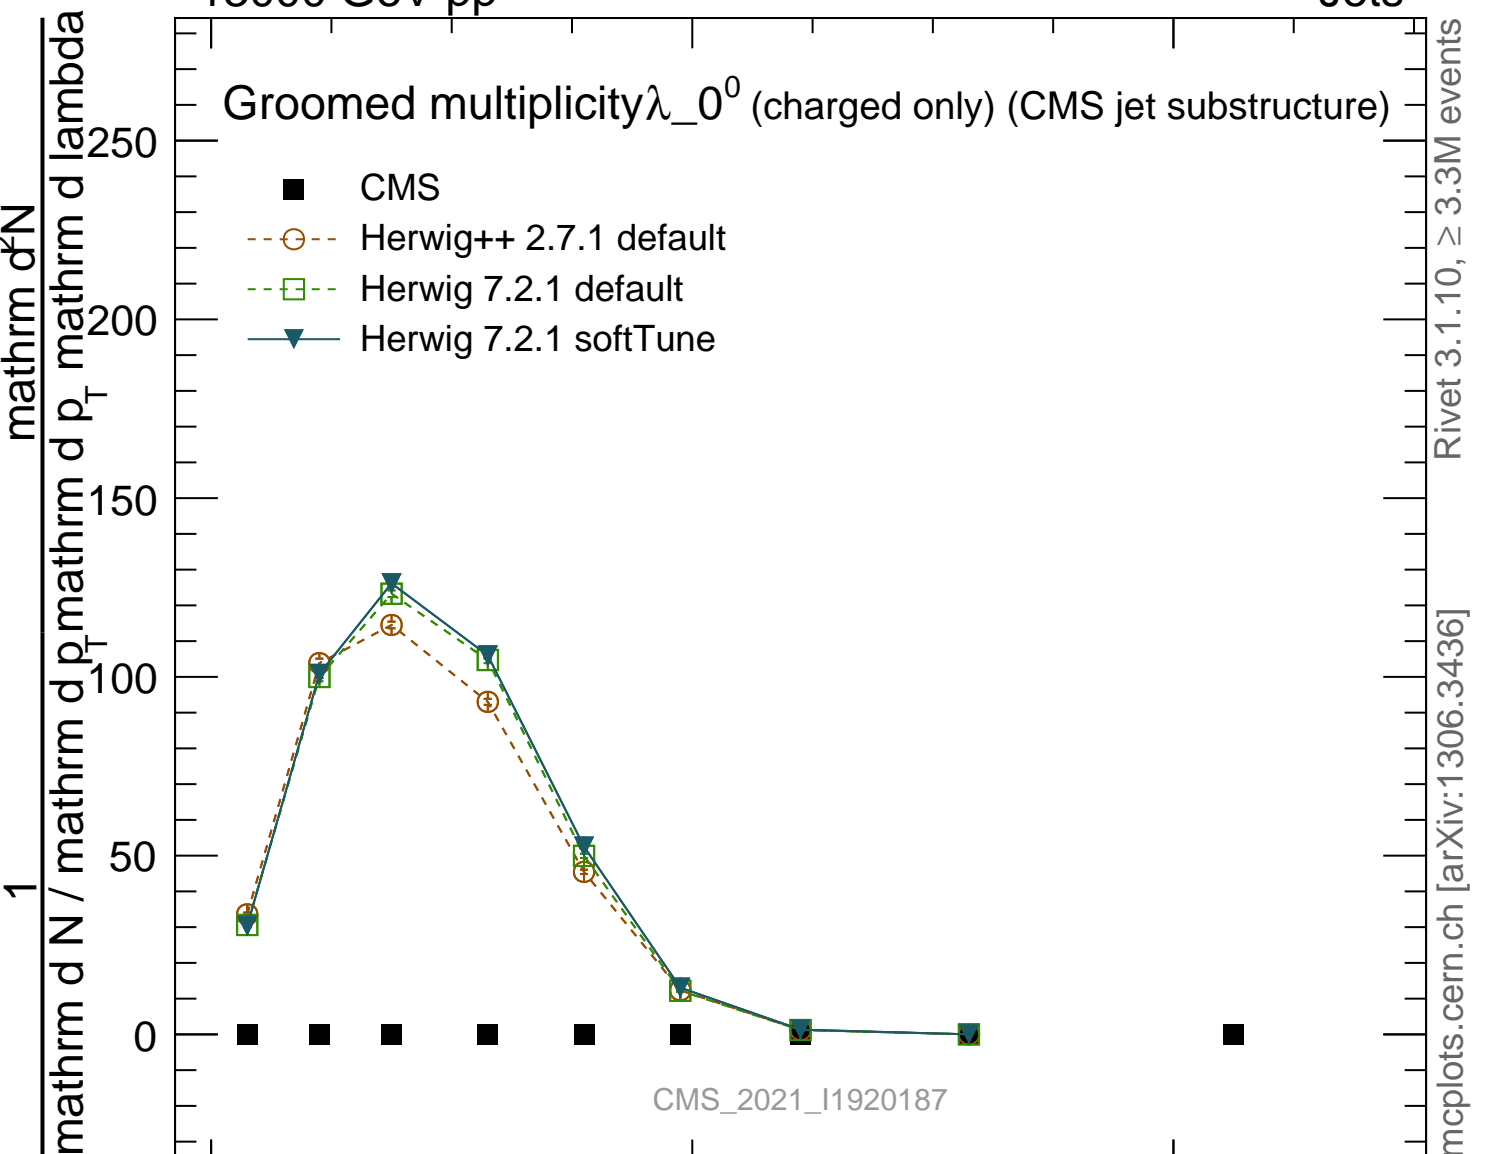

13000 GeV pp

Jets

Groomed multiplicity λ_0^0 (charged only) (CMS jet substructure)

- CMS
- Herwig++ 2.7.1 default
- Herwig 7.2.1 default
- ▼- Herwig 7.2.1 softTune

Rivet 3.1.10, ≥ 3.3M events
mcplots.cern.ch [arXiv:1306.3436]