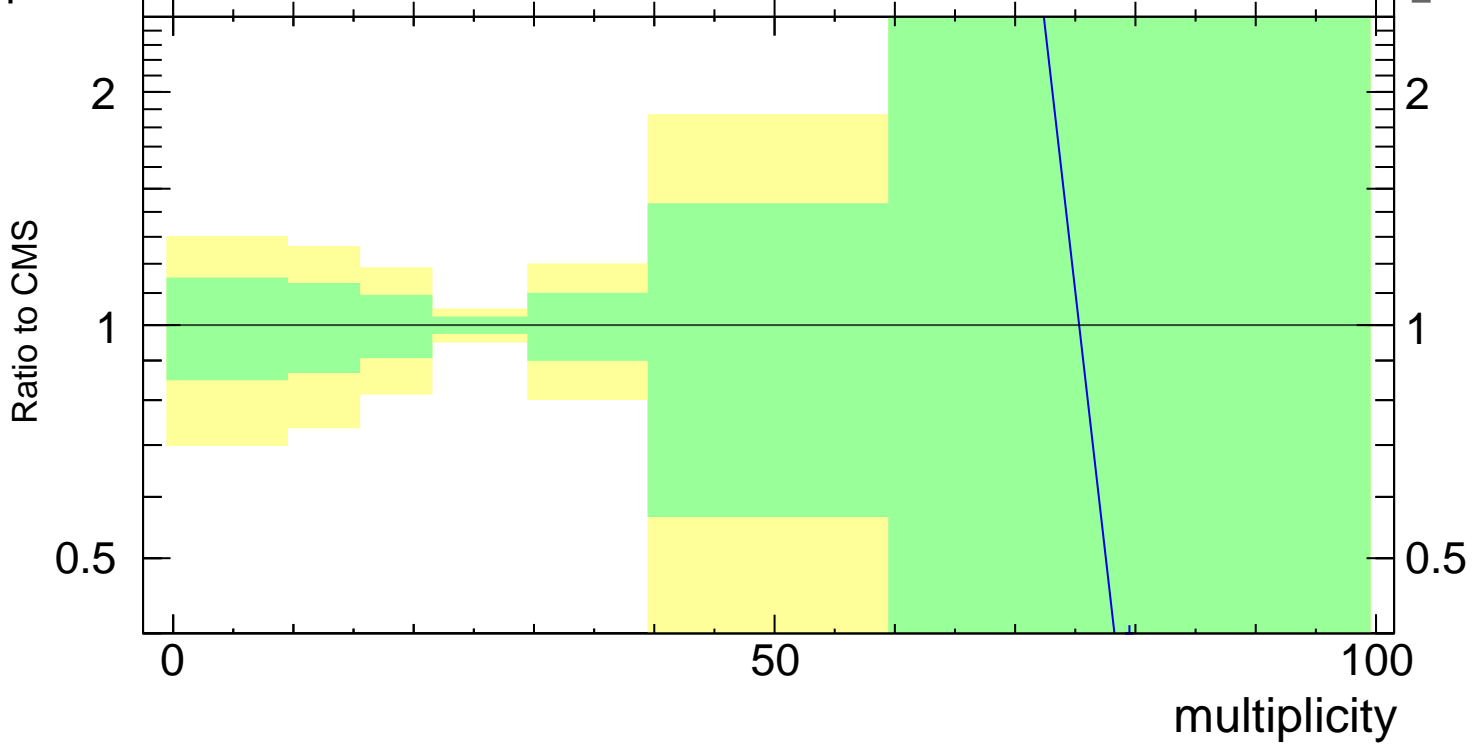

Multiplicity λ_0^0 (CMS jet substructure)

- CMS
- ▼ Herwig 7.2.1 softTune
- △ Pythia 6.428 370
- ▲ Pythia 8.308 default

mcplots.cern.ch [arXiv:1306.3436]

Rivet 3.1.10, $\geq 3.4M$ events