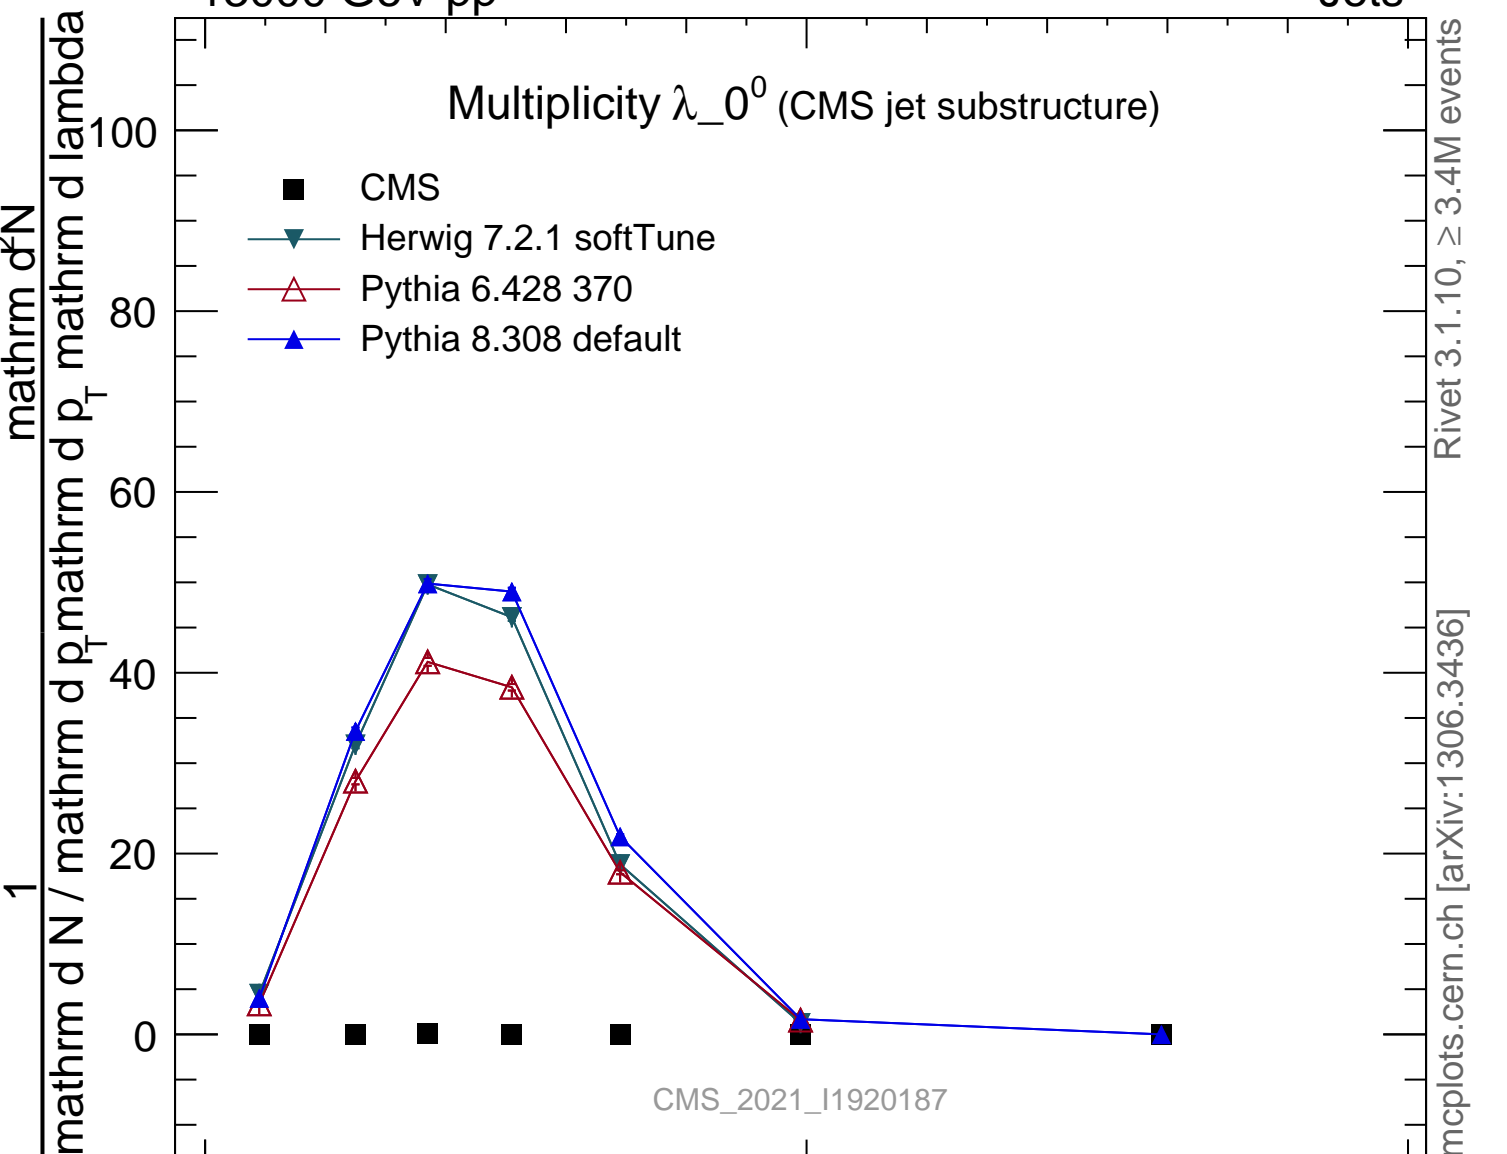

Multiplicity λ_0^0 (CMS jet substructure)

- CMS
- ▼ Herwig 7.2.1 softTune
- △ Pythia 6.428 370
- ▲ Pythia 8.308 default

mcplots.cern.ch [arXiv:1306.3436]

Rivet 3.1.10, $\geq 3.4M$ events