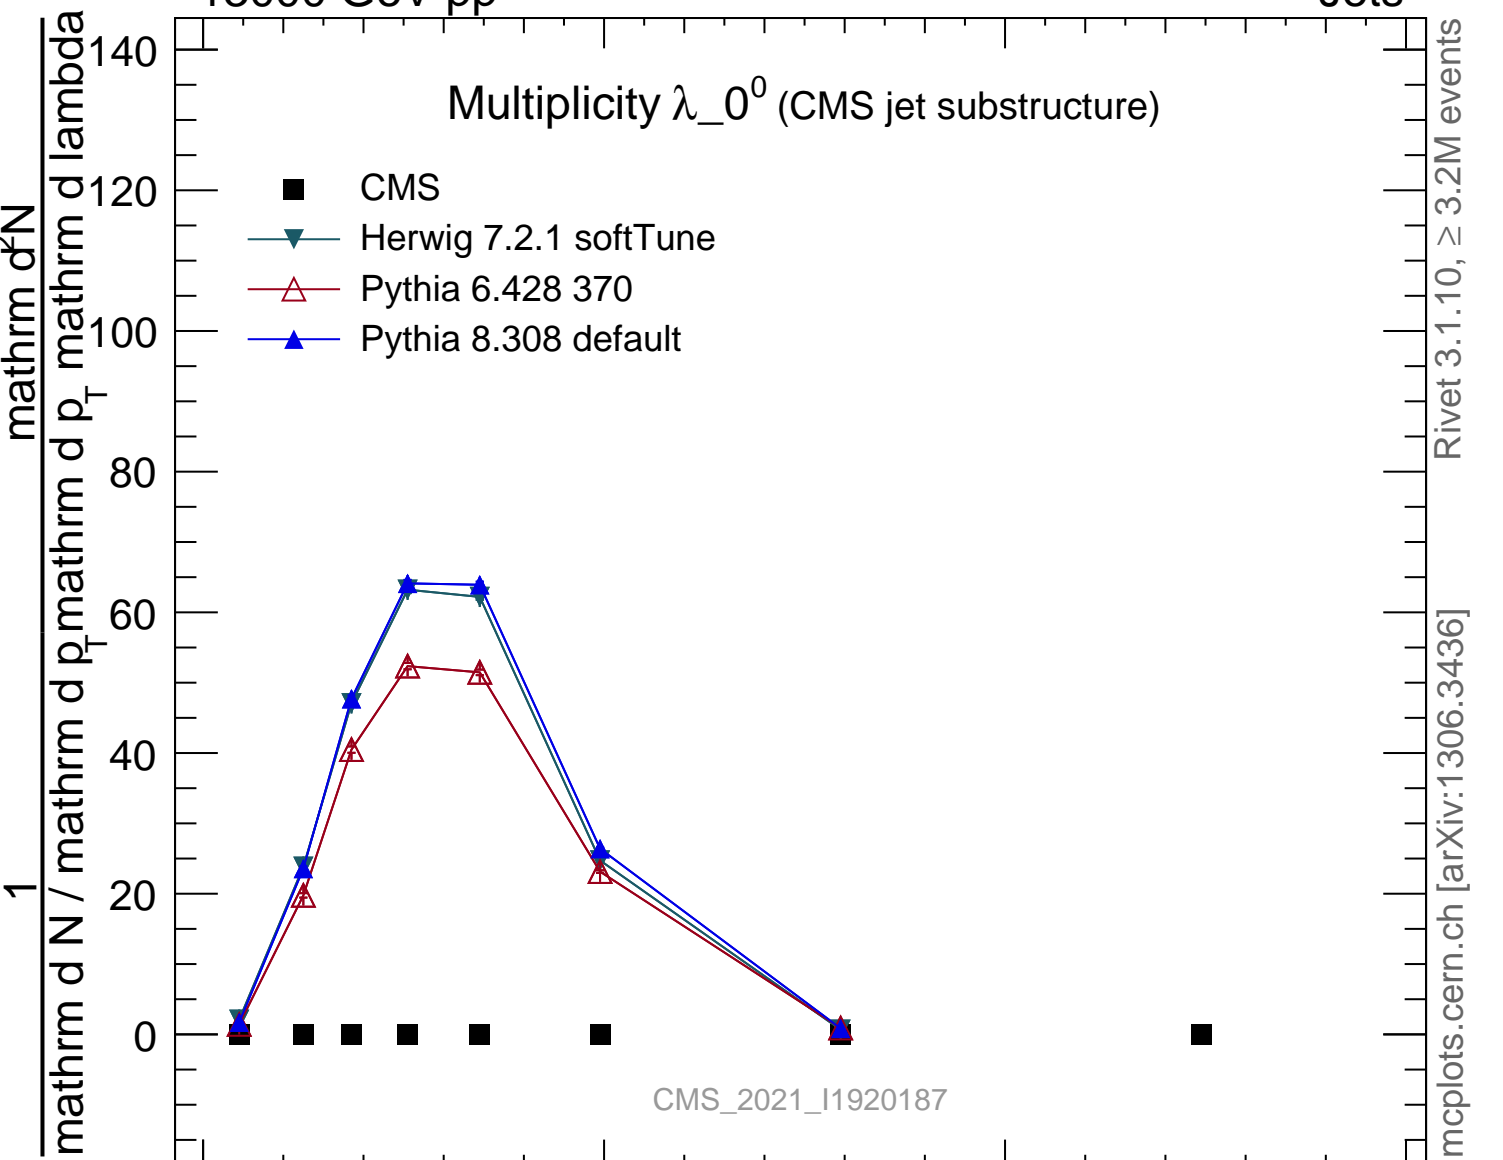

Multiplicity λ_0^0 (CMS jet substructure)

- CMS
- ▼ Herwig 7.2.1 softTune
- △ Pythia 6.428 370
- ▲ Pythia 8.308 default

CMS_2021_I1920187

mcplots.cern.ch [arXiv:1306.3436]

Rivet 3.1.10, $\geq 3.2M$ events