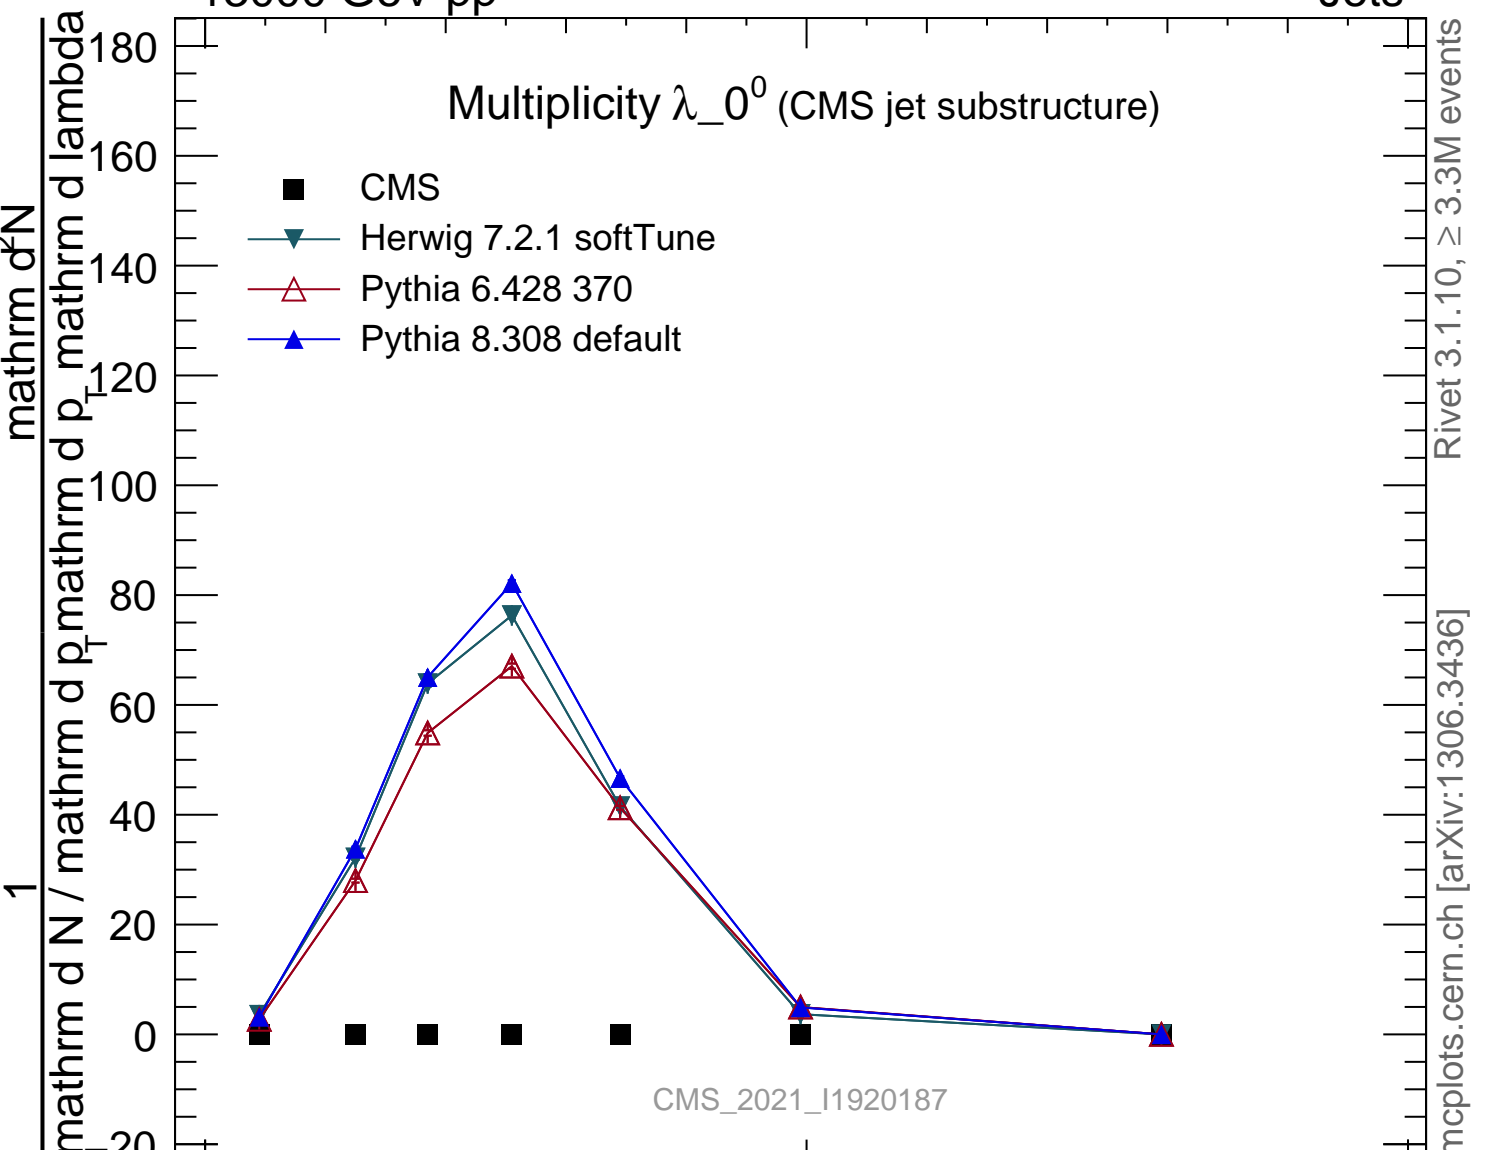

Multiplicity  $\lambda_0^0$  (CMS jet substructure)

- CMS
- ▼ Herwig 7.2.1 softTune
- △ Pythia 6.428 370
- ▲ Pythia 8.308 default

CMS\_2021\_I1920187

Rivet 3.1.10, ≥ 3.3M events  
mcplots.cern.ch [arXiv:1306.3436]