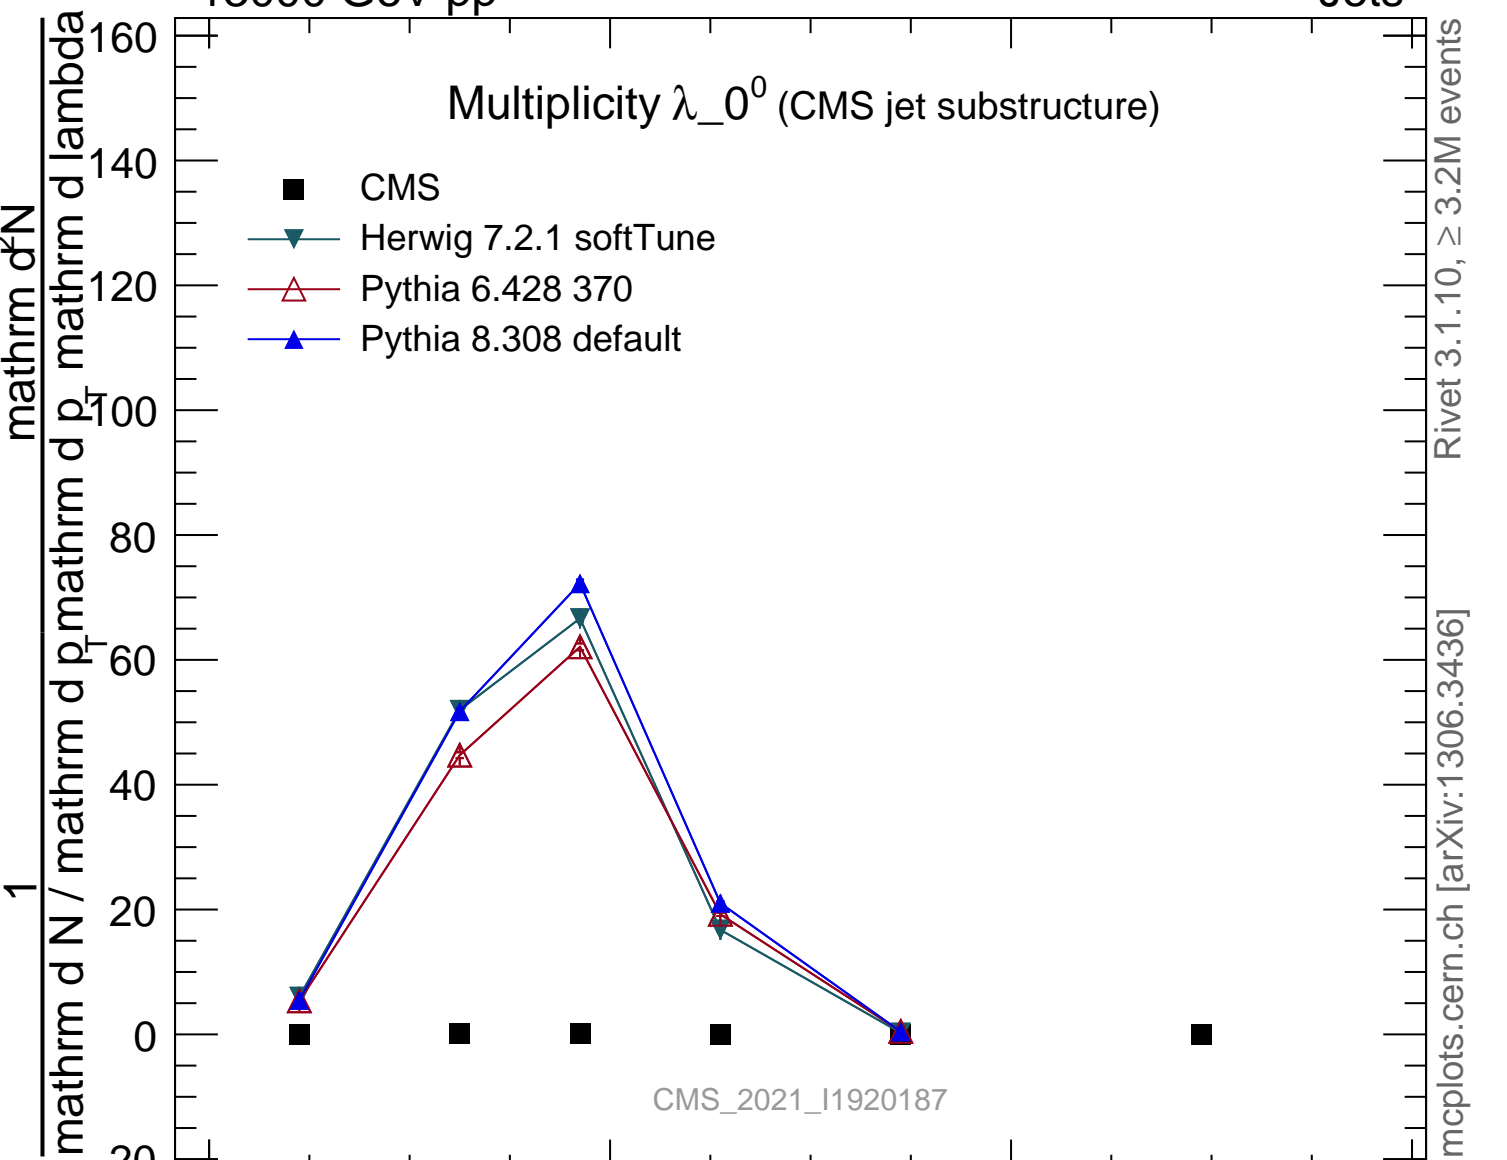

Multiplicity  $\lambda_{0^0}$  (CMS jet substructure)

- CMS
- ▼ Herwig 7.2.1 softTune
- △ Pythia 6.428 370
- ▲ Pythia 8.308 default

CMS\_2021\_I1920187

Rivet 3.1.10, ≥ 3.2M events  
mcplots.cern.ch [arXiv:1306.3436]