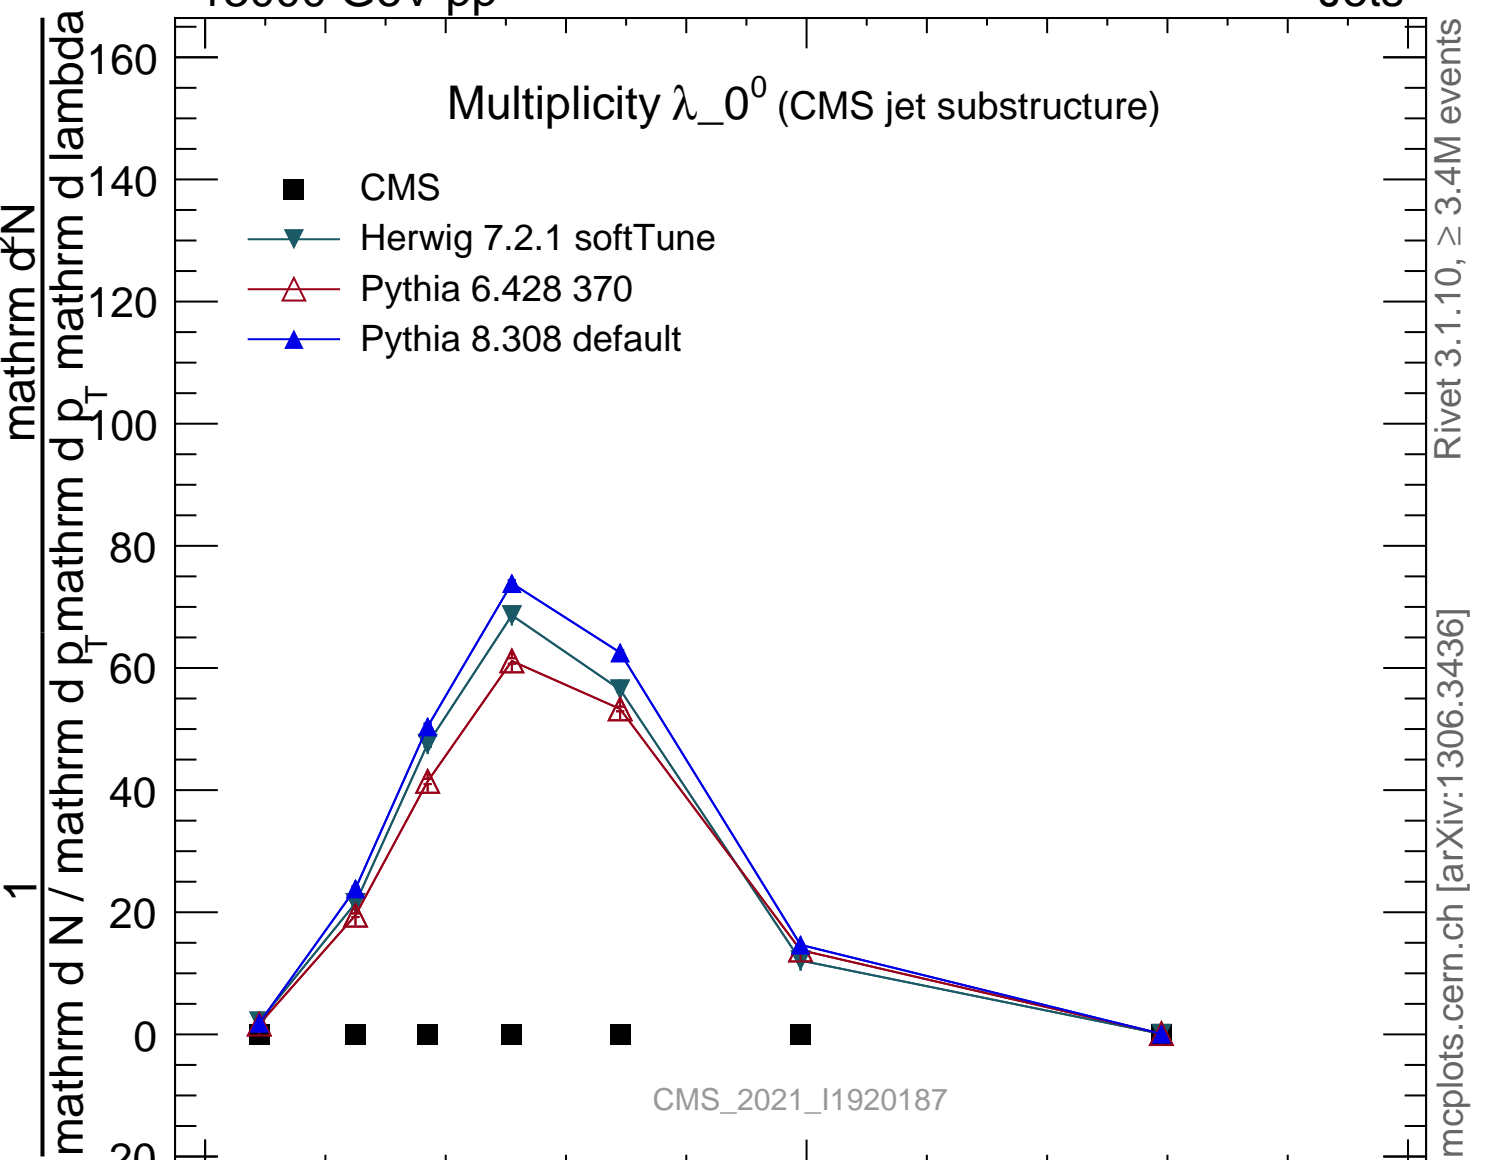

Multiplicity  $\lambda_0^0$  (CMS jet substructure)

- CMS
- ▼ Herwig 7.2.1 softTune
- △ Pythia 6.428 370
- ▲ Pythia 8.308 default

CMS\_2021\_I1920187

mcplots.cern.ch [arXiv:1306.3436]

Rivet 3.1.10, ≥ 3.4M events