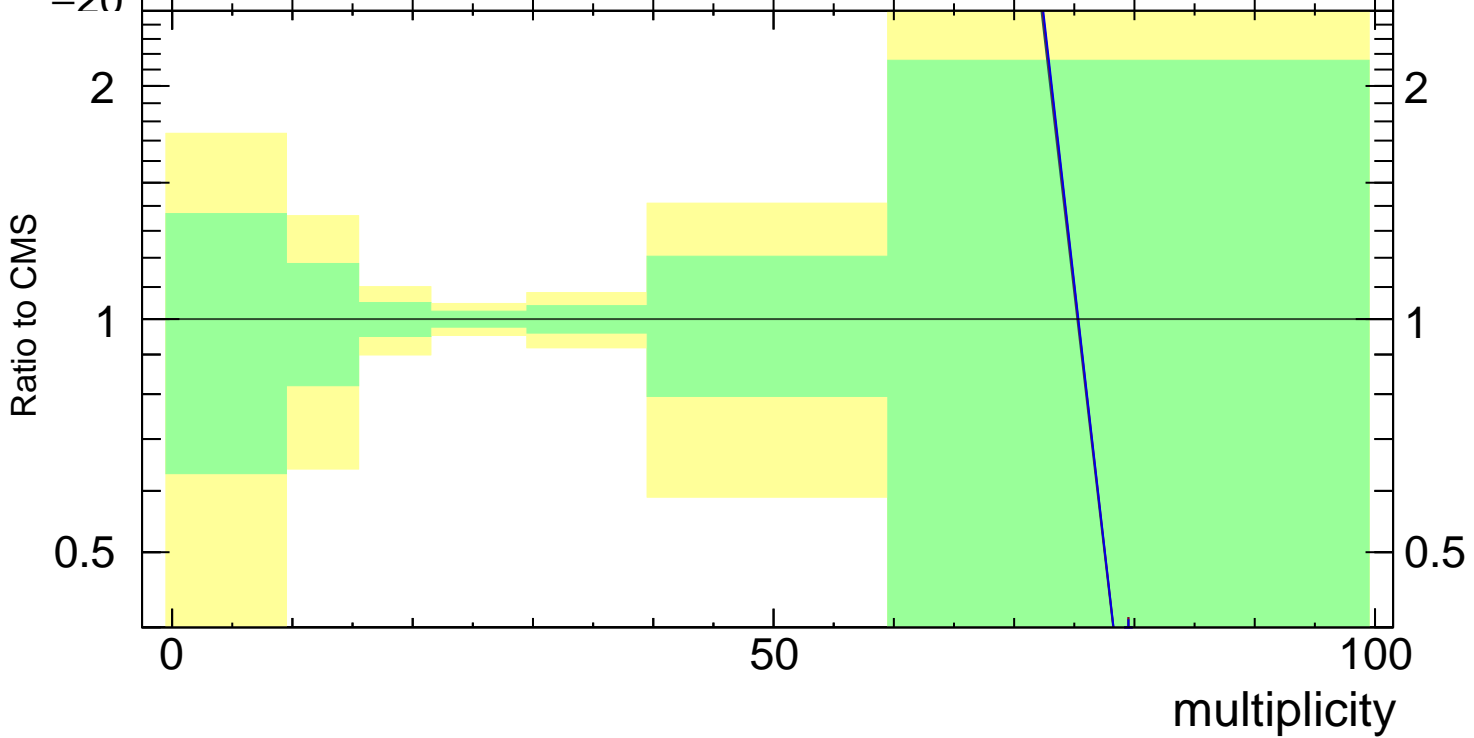

Multiplicity  $\lambda_0^0$  (CMS jet substructure)

- CMS
- ▼ Herwig 7.2.1 softTune
- △ Pythia 6.428 370
- ▲ Pythia 8.308 default

CMS\_2021\_I1920187

mcplots.cern.ch [arXiv:1306.3436]

Rivet 3.1.10, ≥ 3.4M events