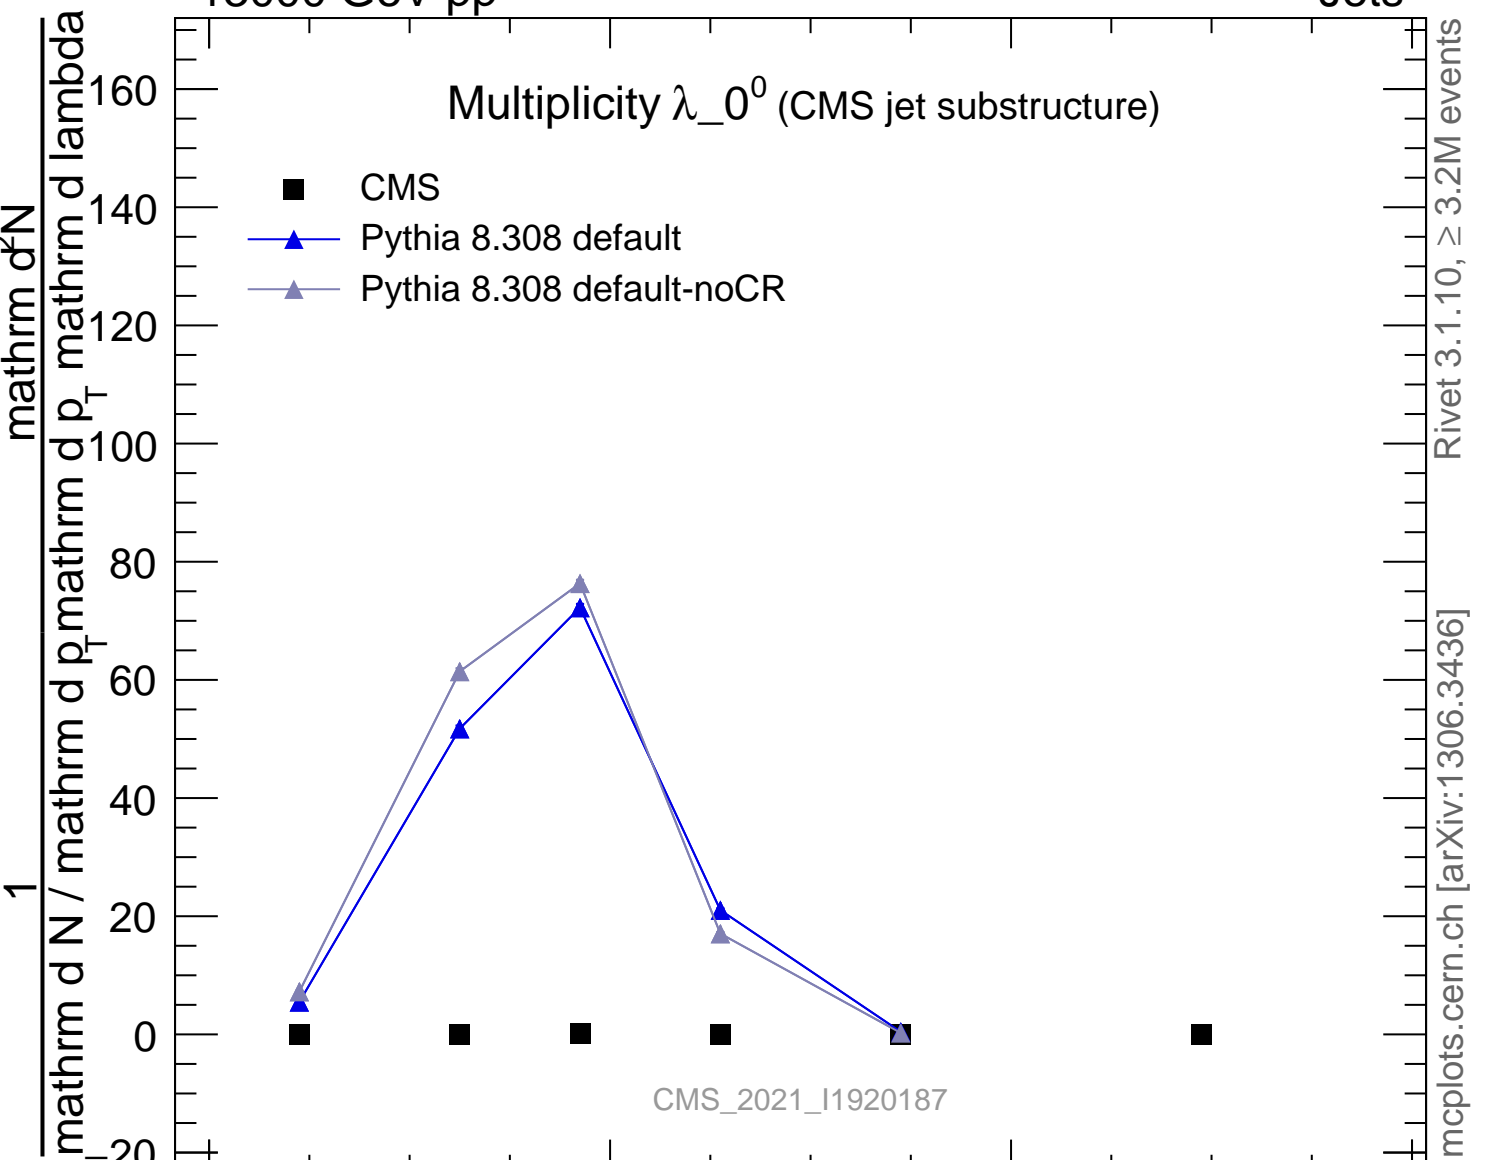

Multiplicity  $\lambda_{0^0}$  (CMS jet substructure)

- CMS
- ▲ Pythia 8.308 default
- ▲ Pythia 8.308 default-noCR

CMS\_2021\_I1920187

mcplots.cern.ch [arXiv:1306.3436]

Rivet 3.1.10, ≥ 3.2M events