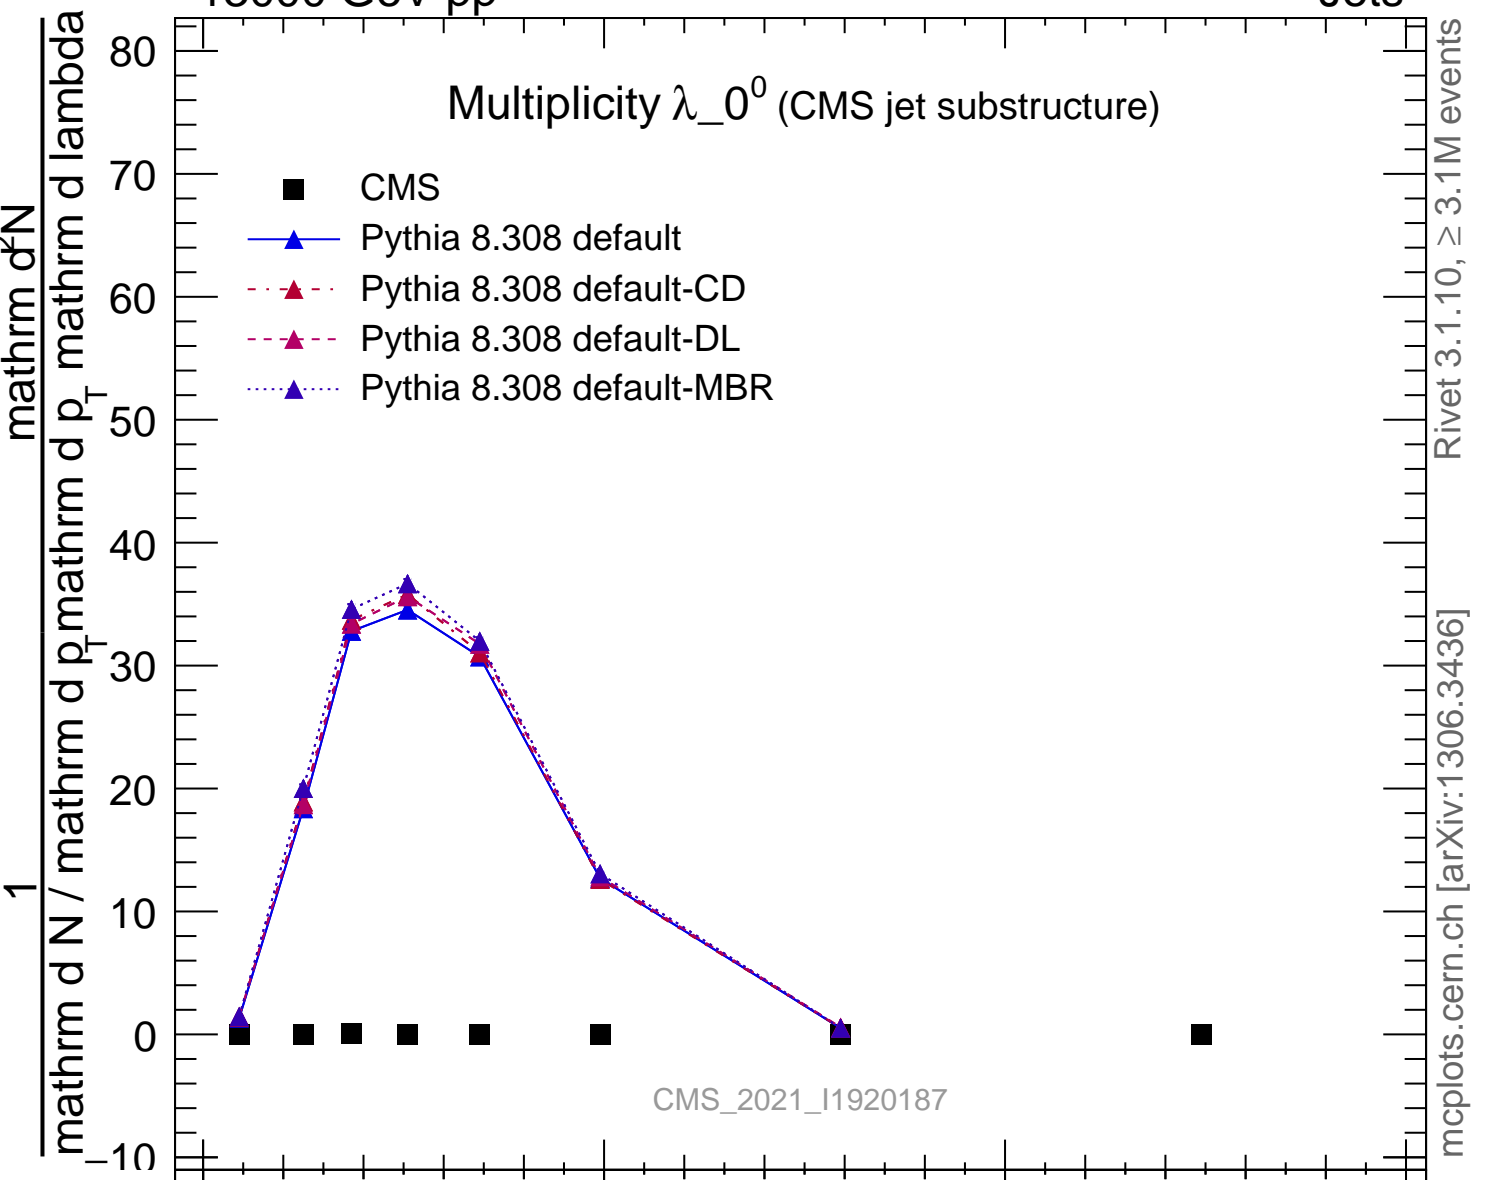

Multiplicity λ_0^0 (CMS jet substructure)

- CMS
- ▲ Pythia 8.308 default
- -▲ Pythia 8.308 default-CD
- -▲ Pythia 8.308 default-DL
- ⋯▲ Pythia 8.308 default-MBR

CMS_2021_I1920187

mcplots.cern.ch [arXiv:1306.3436]

Rivet 3.1.10, ≥ 3.1M events