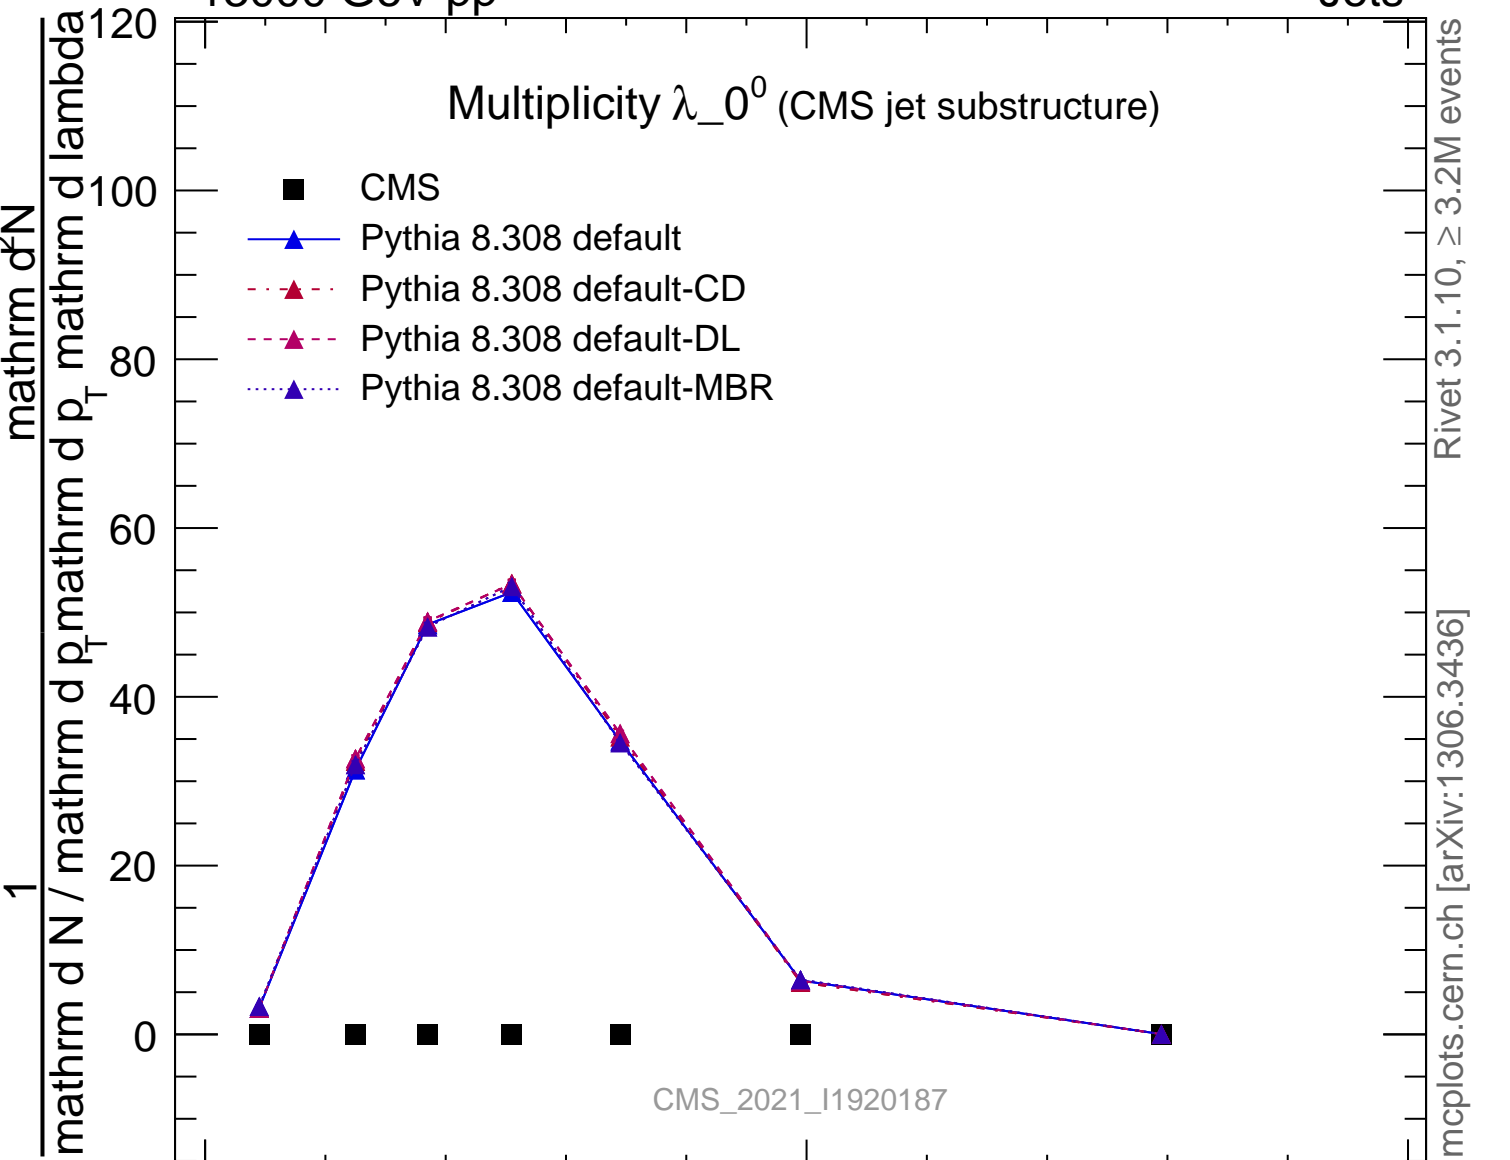

Multiplicity  $\lambda_0^0$  (CMS jet substructure)

- CMS
- ▲ Pythia 8.308 default
- -▲ Pythia 8.308 default-CD
- -▲ Pythia 8.308 default-DL
- ⋯▲ Pythia 8.308 default-MBR

CMS\_2021\_I1920187

mcplots.cern.ch [arXiv:1306.3436]

Rivet 3.1.10, ≥ 3.2M events