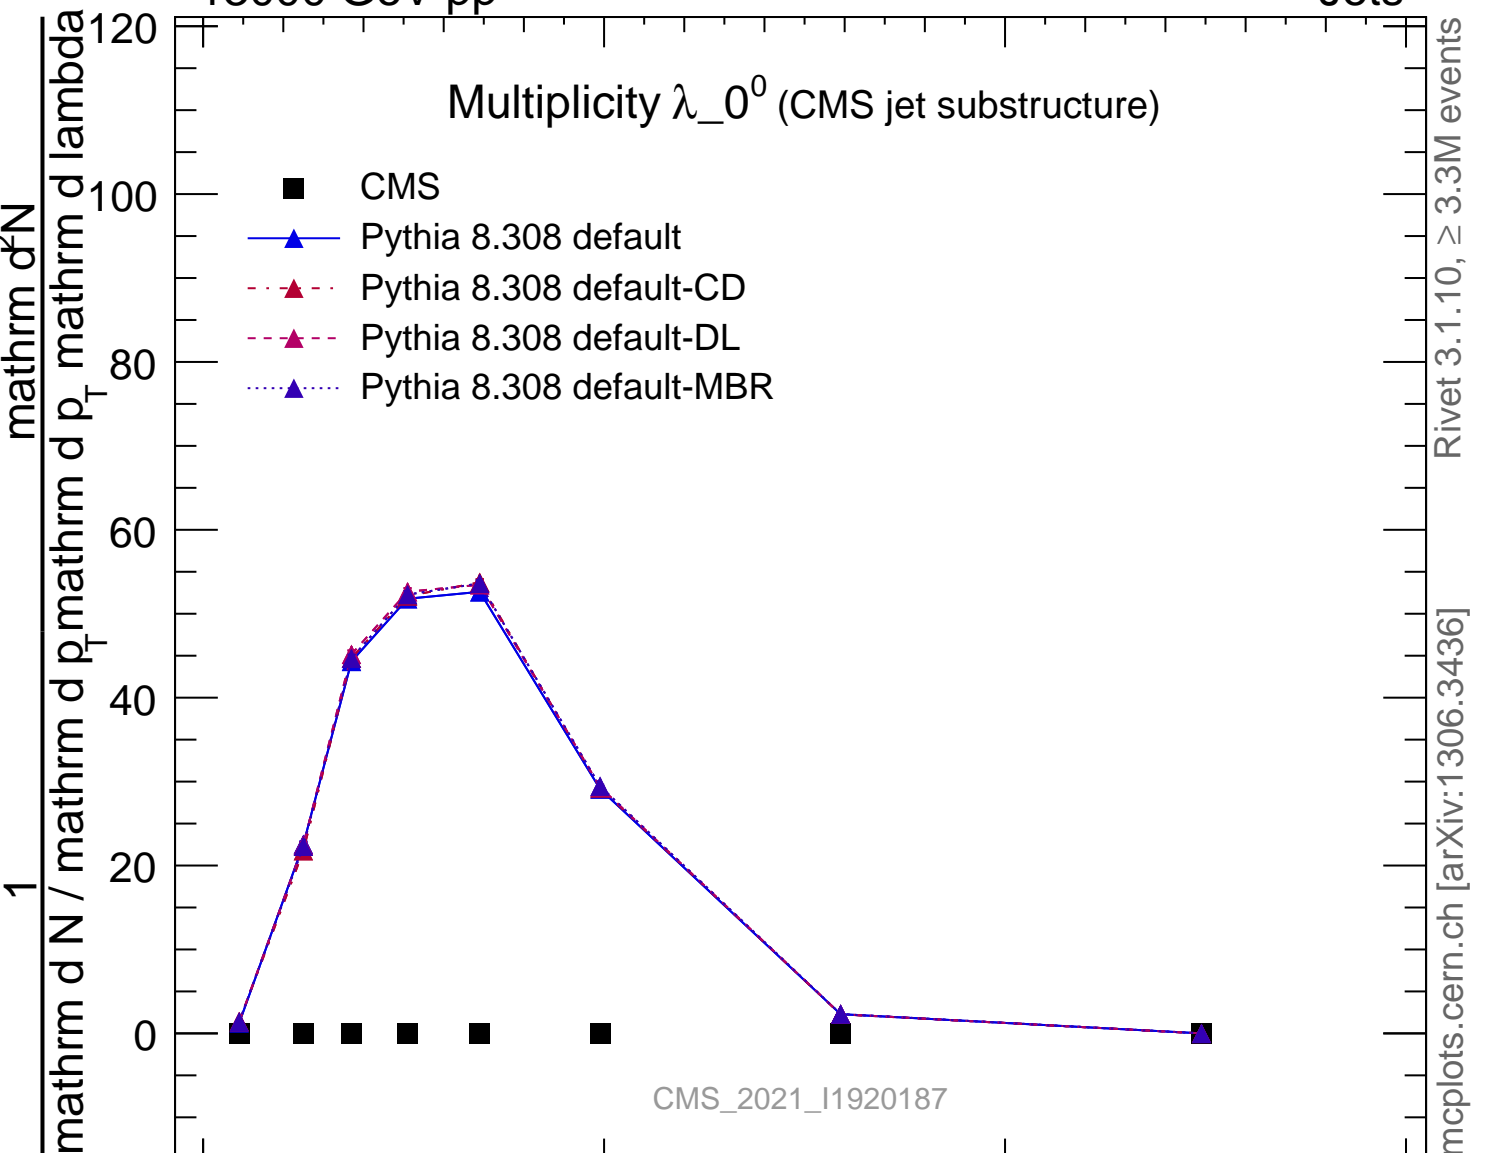

Multiplicity λ_0^0 (CMS jet substructure)

- CMS
- ▲ Pythia 8.308 default
- -▲ Pythia 8.308 default-CD
- -▲ Pythia 8.308 default-DL
- ⋯▲ Pythia 8.308 default-MBR

CMS_2021_I1920187

mcplots.cern.ch [arXiv:1306.3436]

Rivet 3.1.10, ≥ 3.3M events