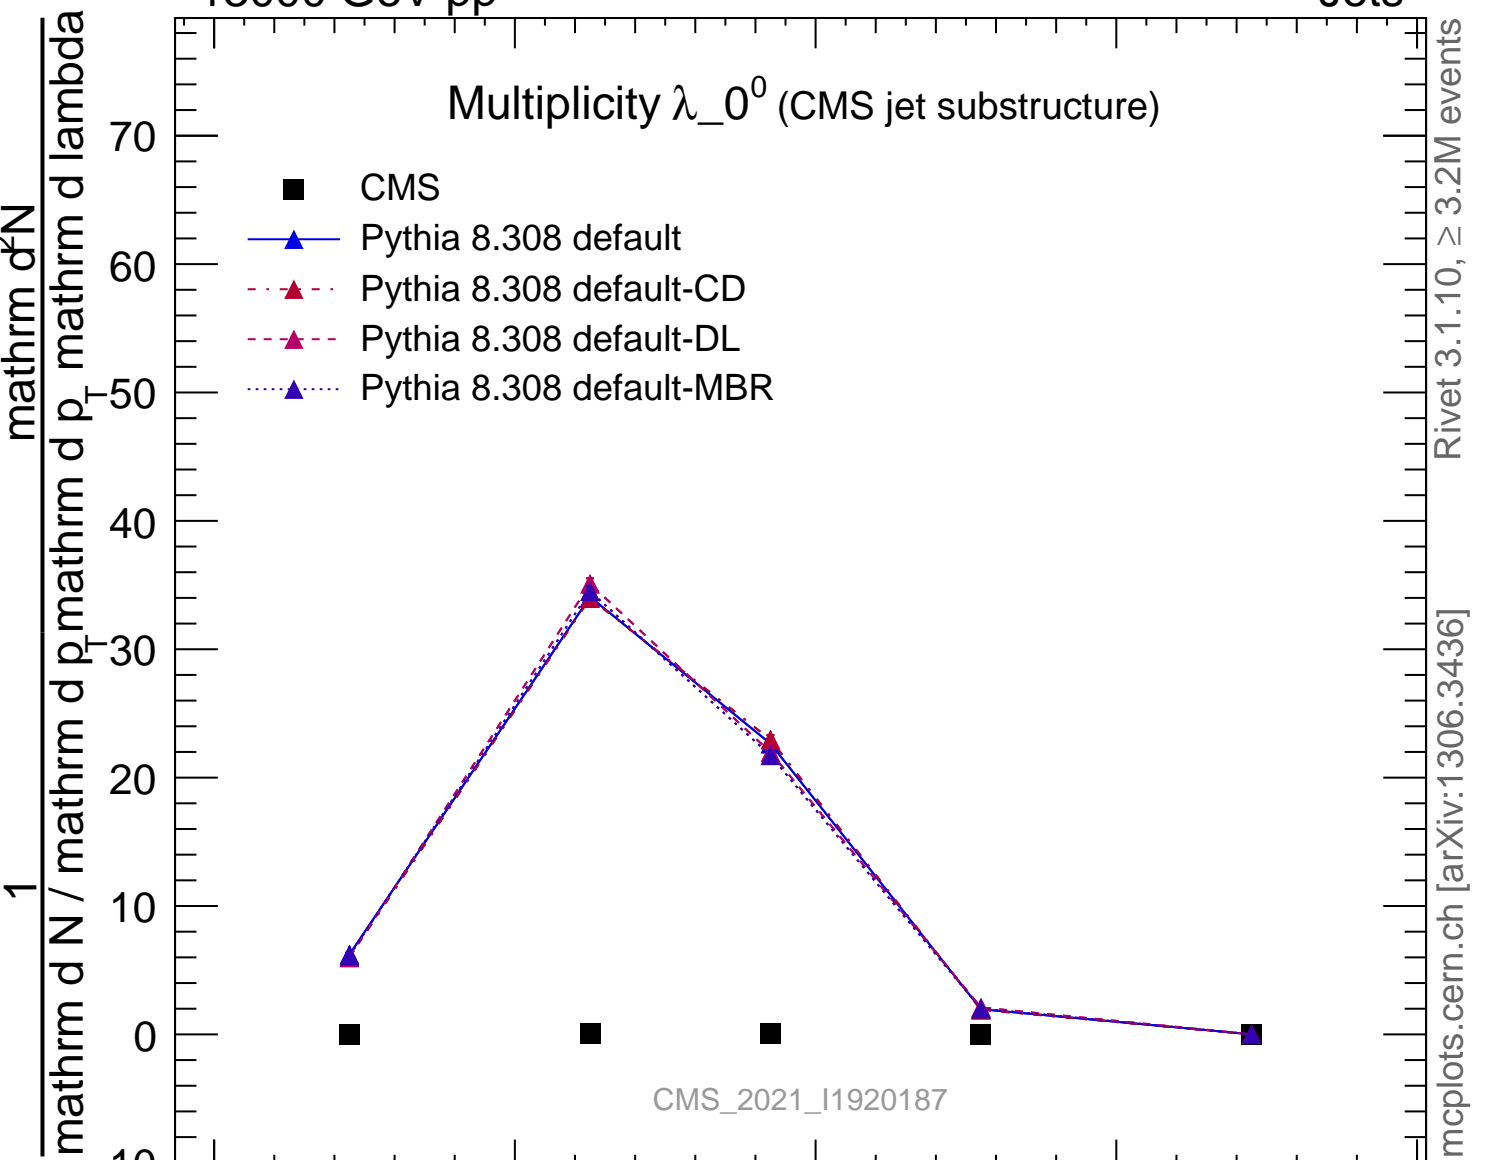

Multiplicity λ_0^0 (CMS jet substructure)

- CMS
- ▲ Pythia 8.308 default
- -▲ Pythia 8.308 default-CD
- -▲ Pythia 8.308 default-DL
- ⋯▲ Pythia 8.308 default-MBR

CMS_2021_I1920187

mcplots.cern.ch [arXiv:1306.3436]

Rivet 3.1.10, ≥ 3.2M events