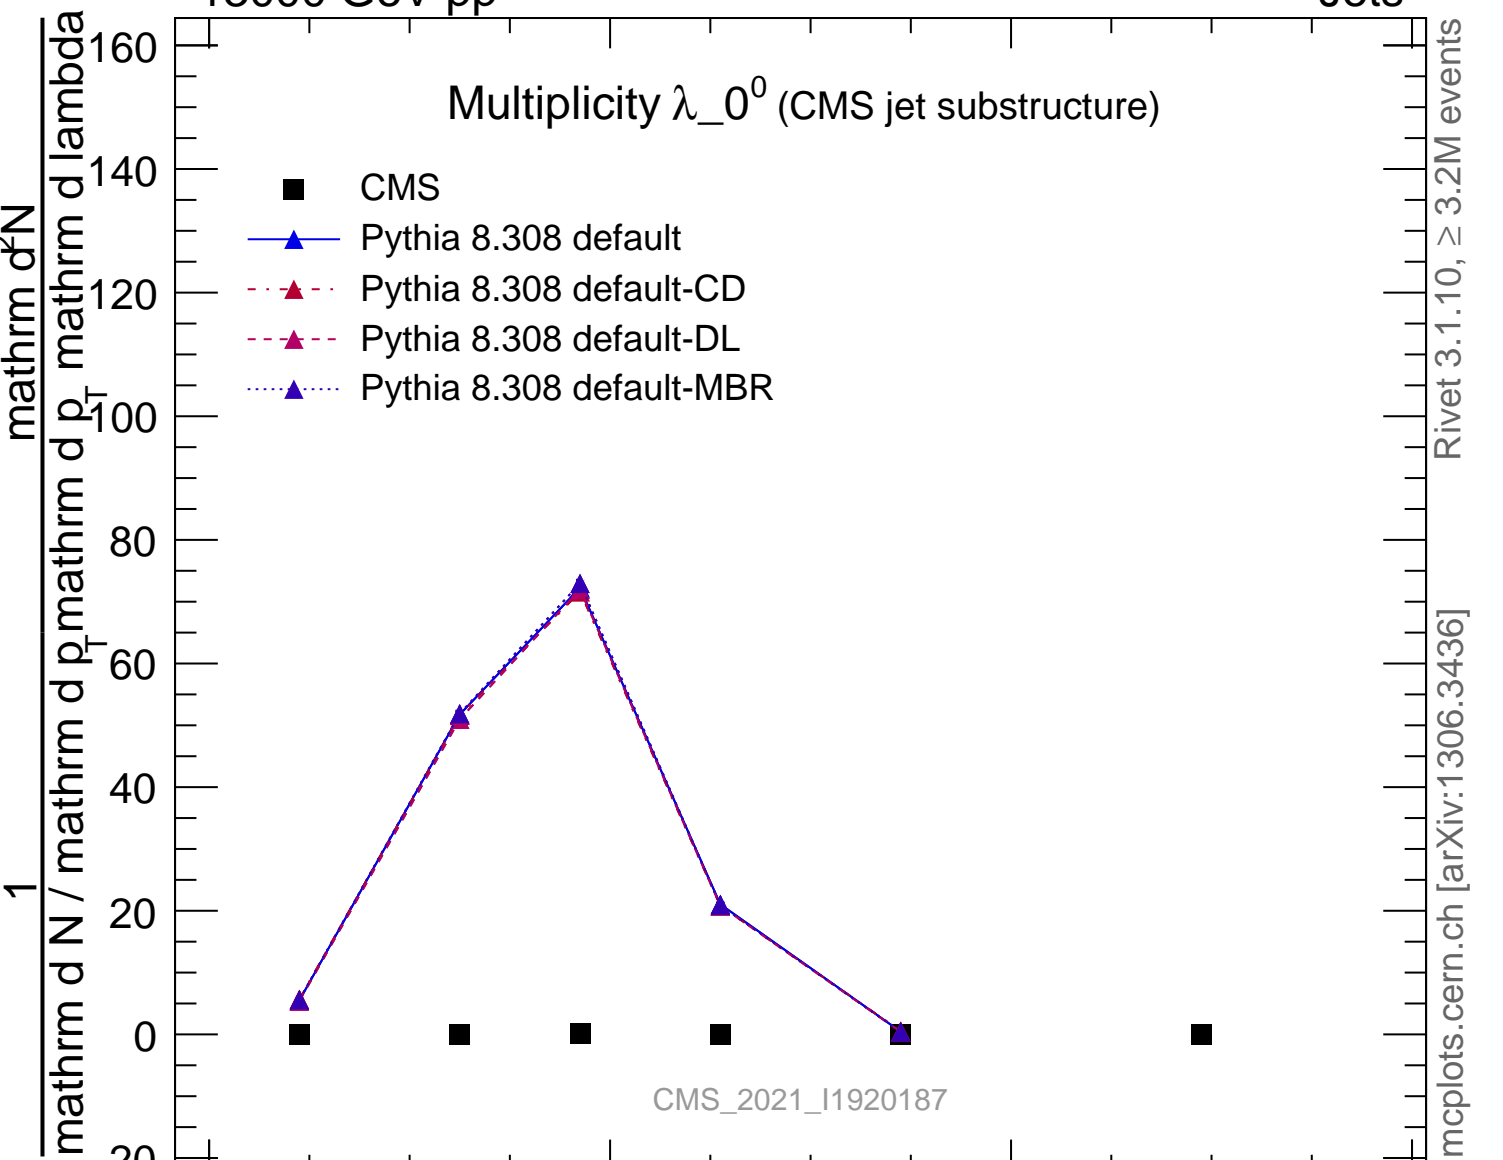

Multiplicity  $\lambda_0^0$  (CMS jet substructure)

- CMS
- ▲ Pythia 8.308 default
- -▲ Pythia 8.308 default-CD
- -▲ Pythia 8.308 default-DL
- ⋯▲ Pythia 8.308 default-MBR

Rivet 3.1.10, ≥ 3.2M events  
mcplots.cern.ch [arXiv:1306.3436]