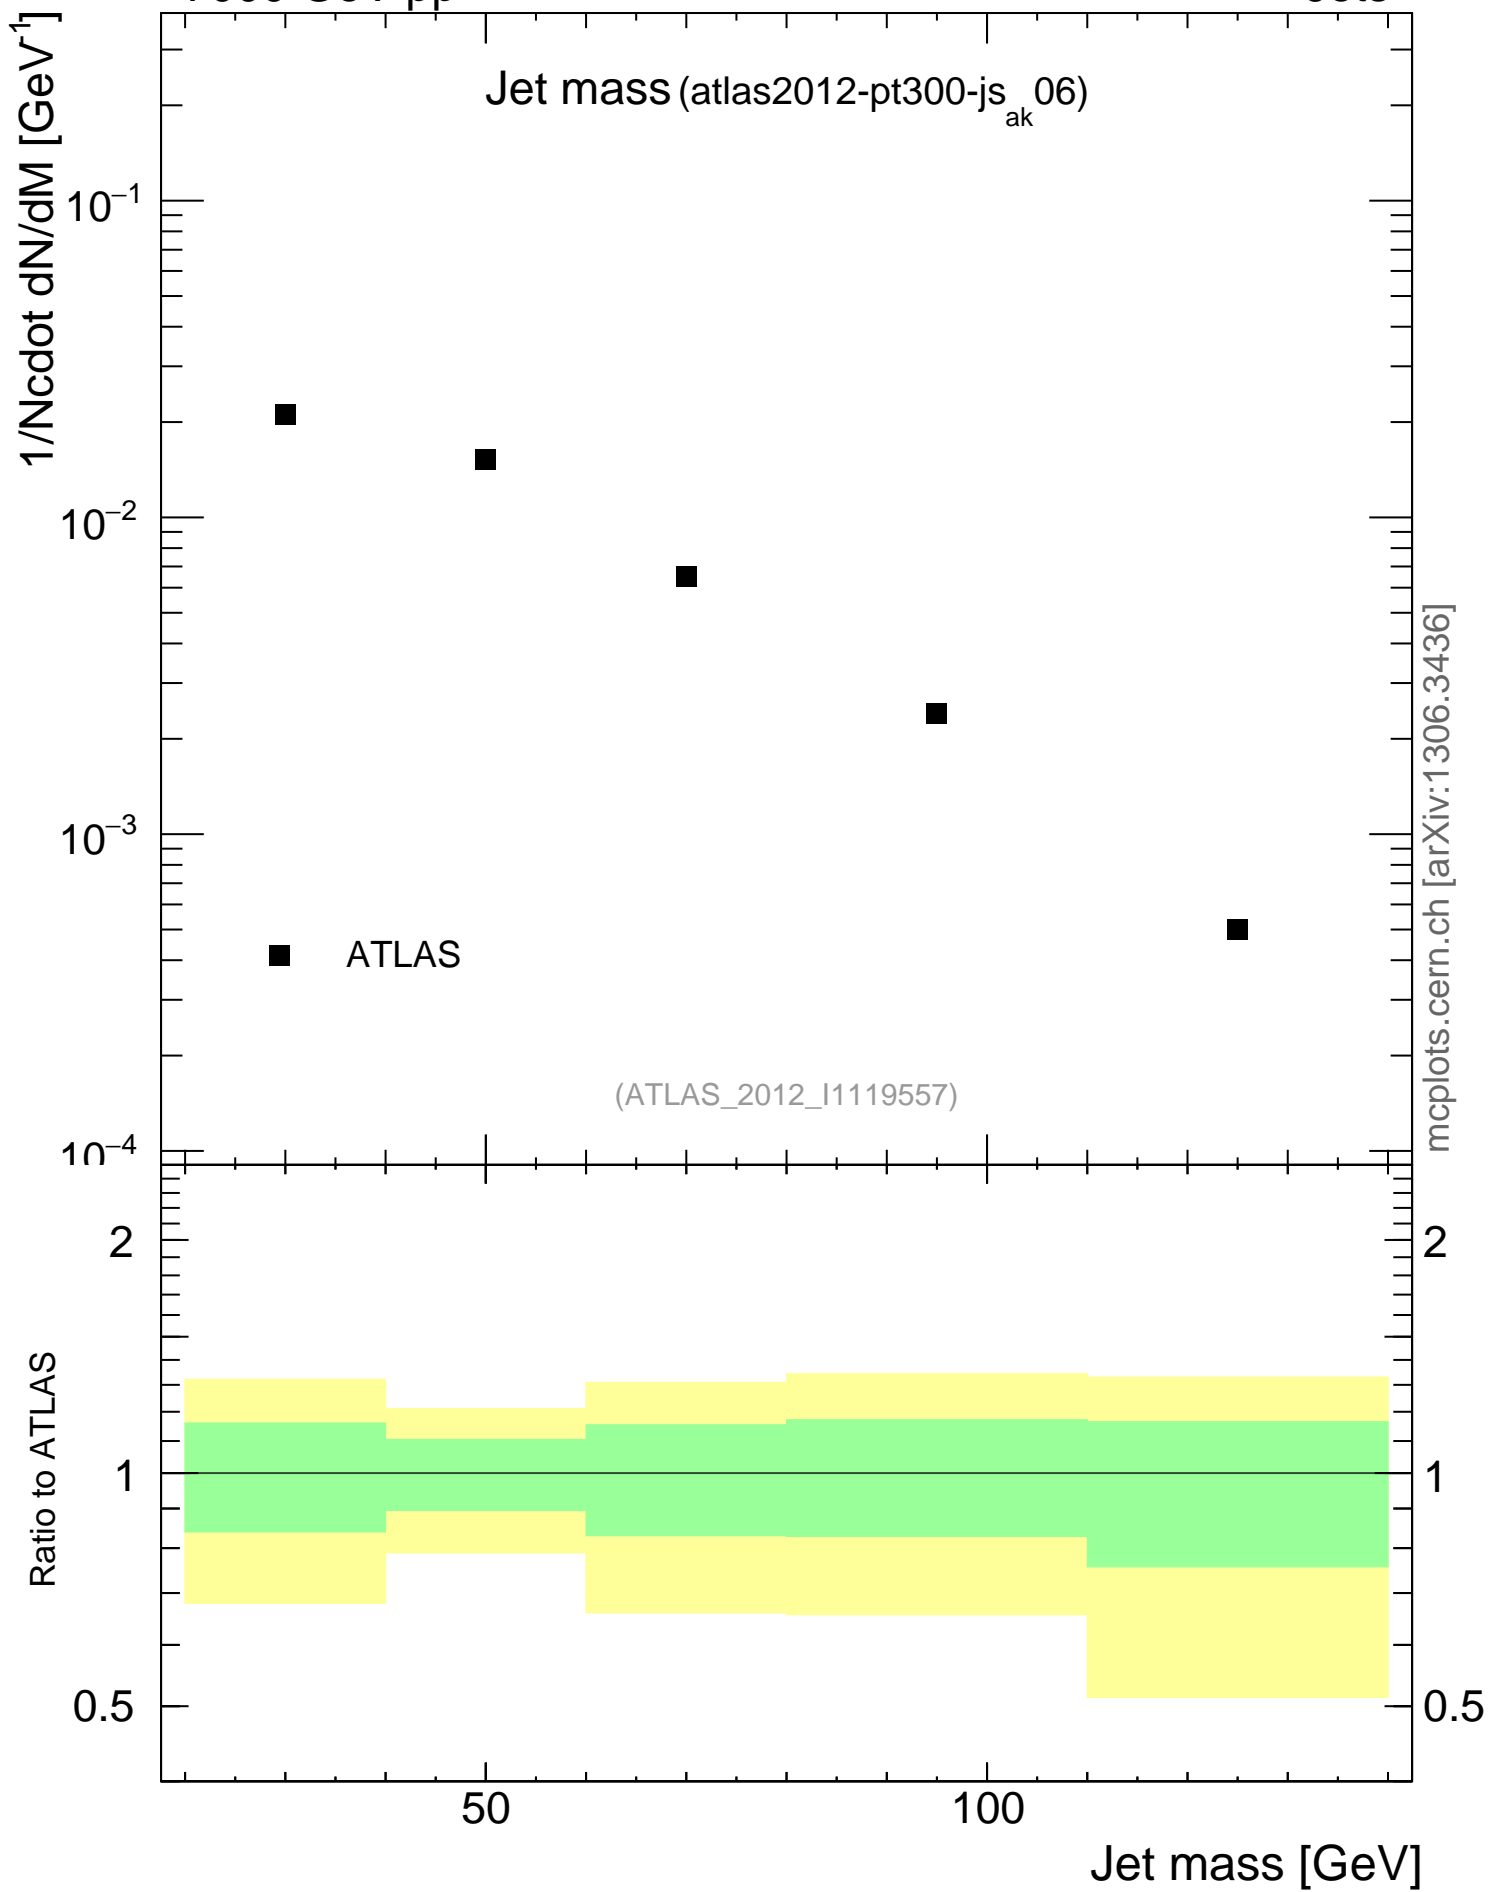

7000 GeV pp

Jets

Jet mass (atlas2012-pt300-js_{ak}_06)

mcplots.cern.ch [arXiv:1306.3436]