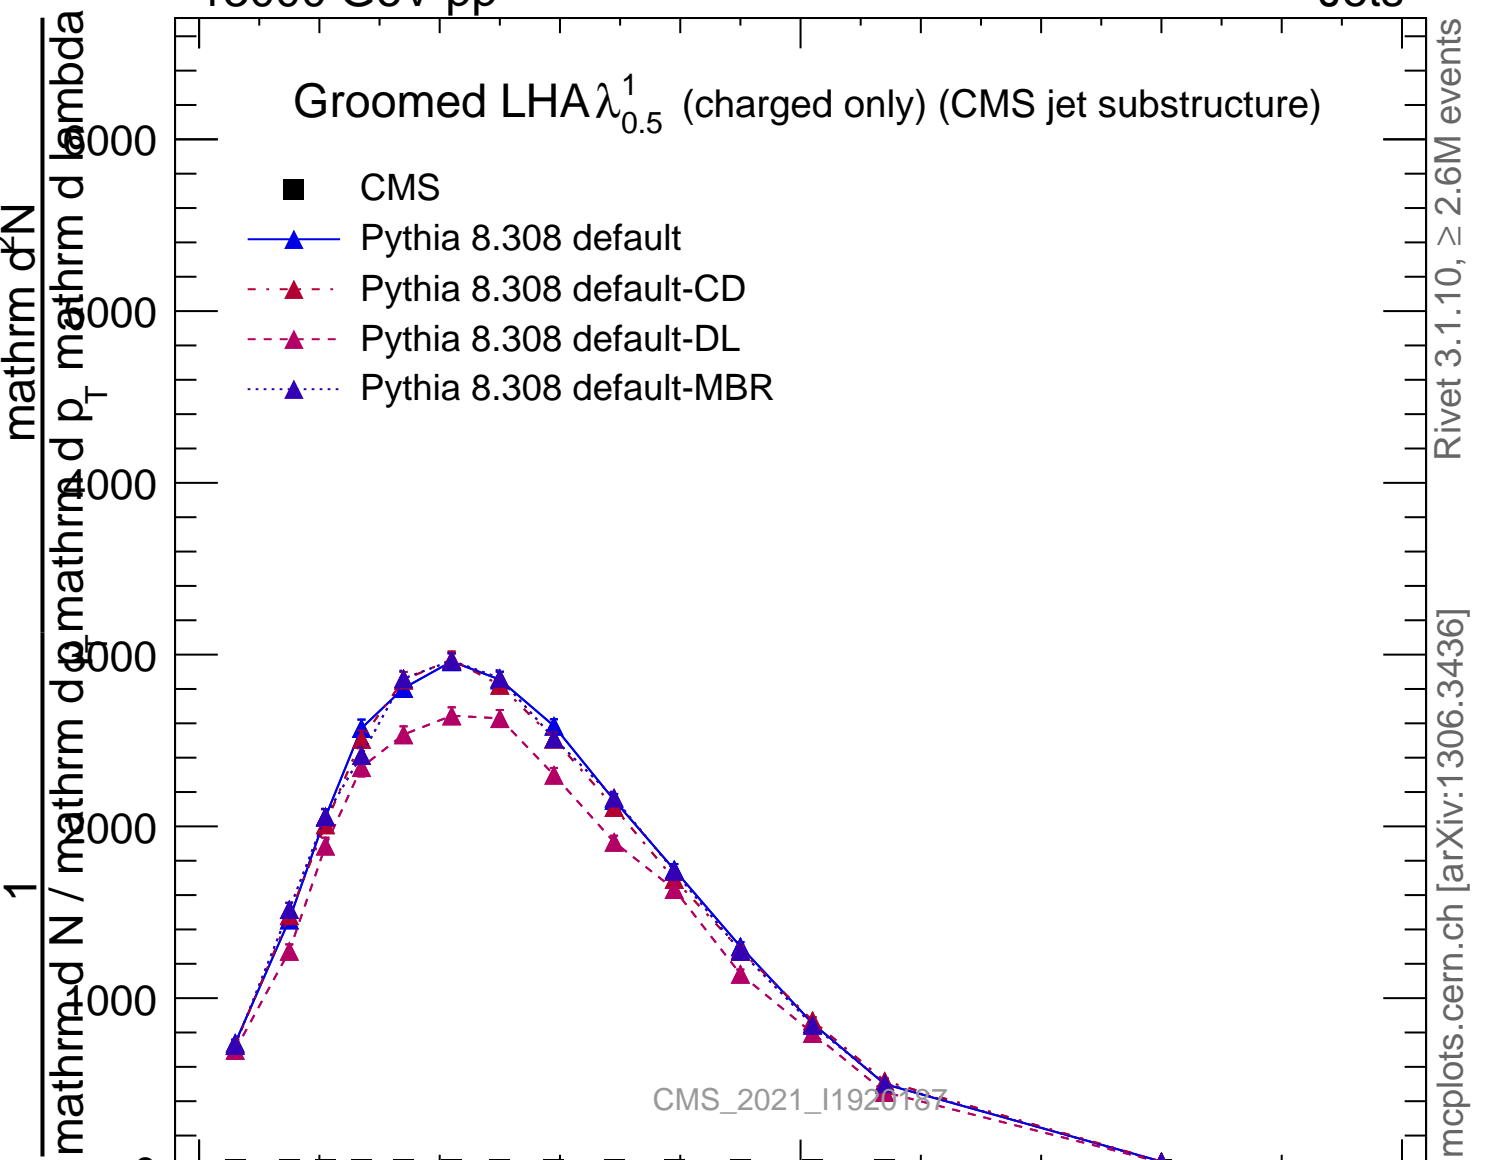

Groomed LHA $\lambda_{0.5}^1$ (charged only) (CMS jet substructure)

- CMS
- ▲ Pythia 8.308 default
- -▲ Pythia 8.308 default-CD
- -▲ Pythia 8.308 default-DL
- ⋯▲ Pythia 8.308 default-MBR

Rivet 3.1.10, ≥ 2.6M events
mcplots.cern.ch [arXiv:1306.3436]