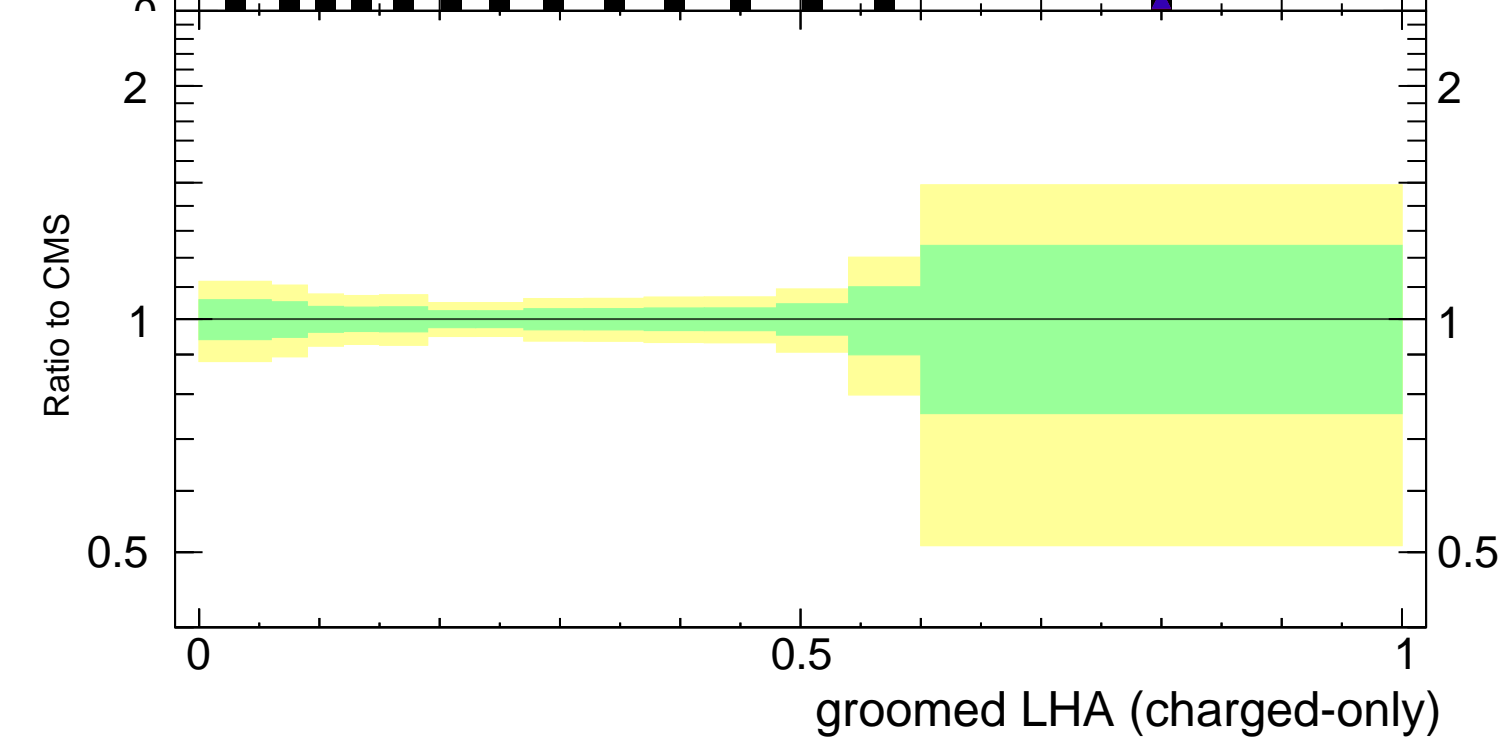

Groomed LHA $\lambda_{0.5}^1$ (charged only) (CMS jet substructure)

- CMS
- ▲ Pythia 8.308 default
- -▲ Pythia 8.308 default-CD
- -▲ Pythia 8.308 default-DL
- ⋯▲ Pythia 8.308 default-MBR

Rivet 3.1.10, ≥ 3.5M events