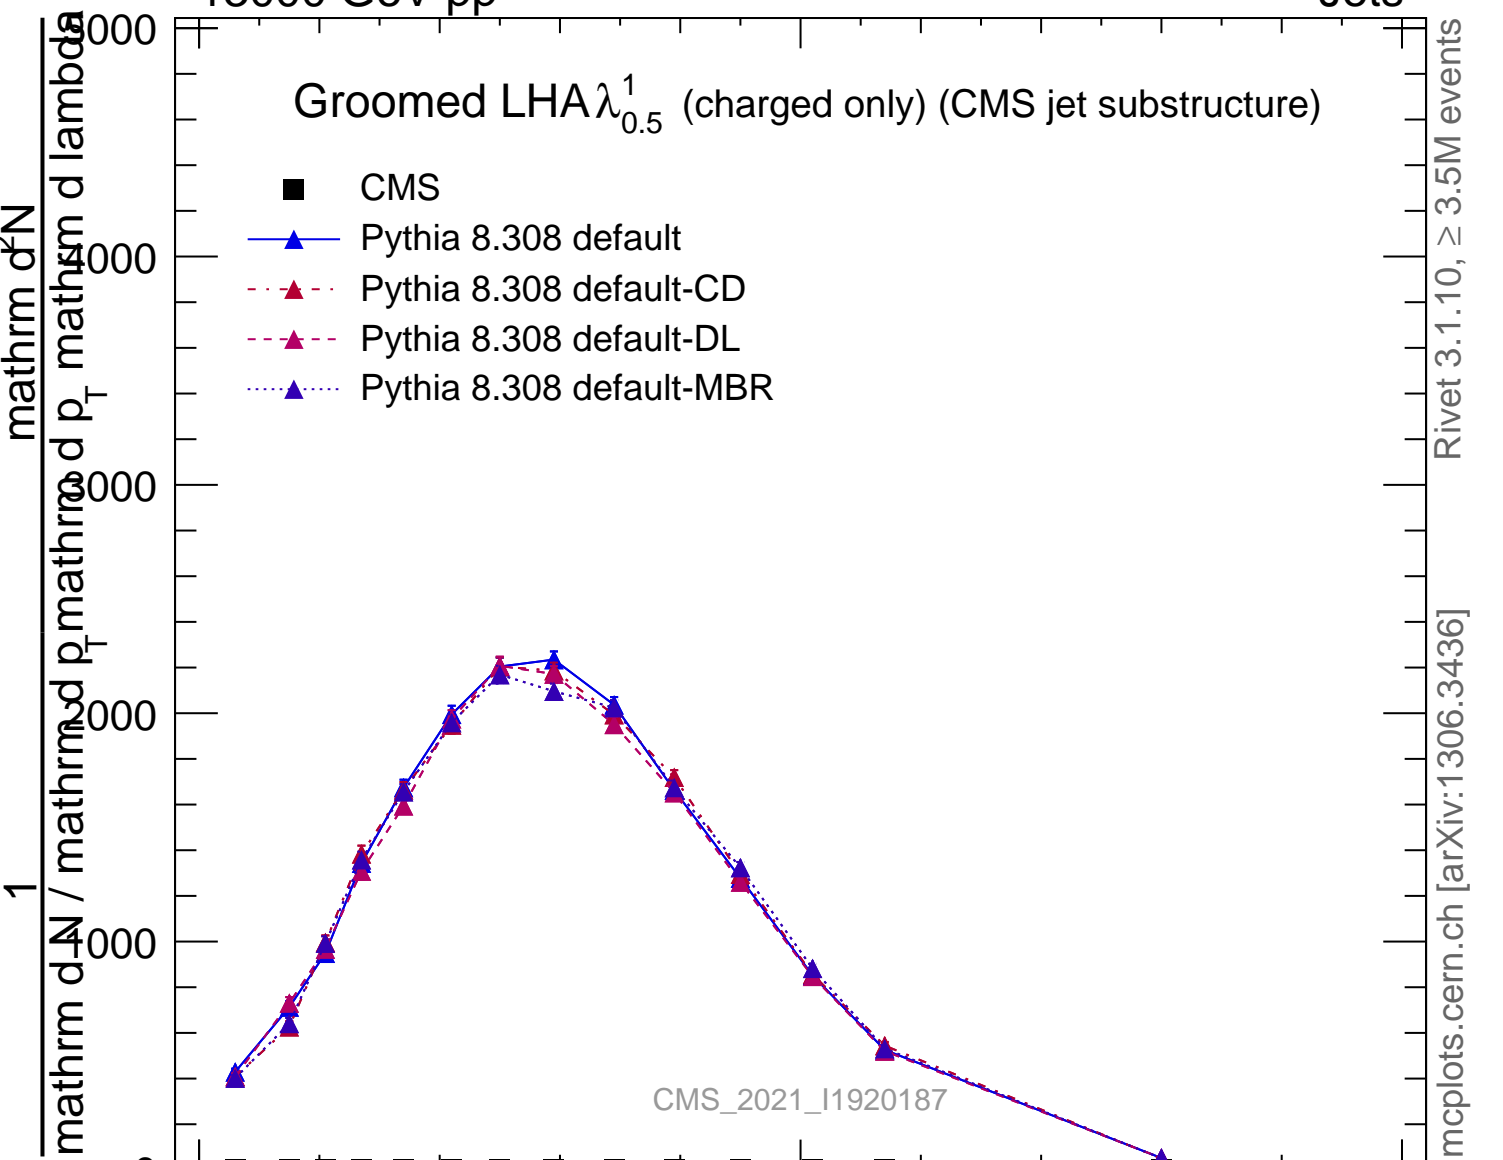

Groomed LHA $\lambda_{0.5}^1$ (charged only) (CMS jet substructure)

- CMS
- ▲ Pythia 8.308 default
- -▲ Pythia 8.308 default-CD
- -▲ Pythia 8.308 default-DL
- ⋯▲ Pythia 8.308 default-MBR

Rivet 3.1.10, ≥ 3.5M events

mcplots.cern.ch [arXiv:1306.3436]