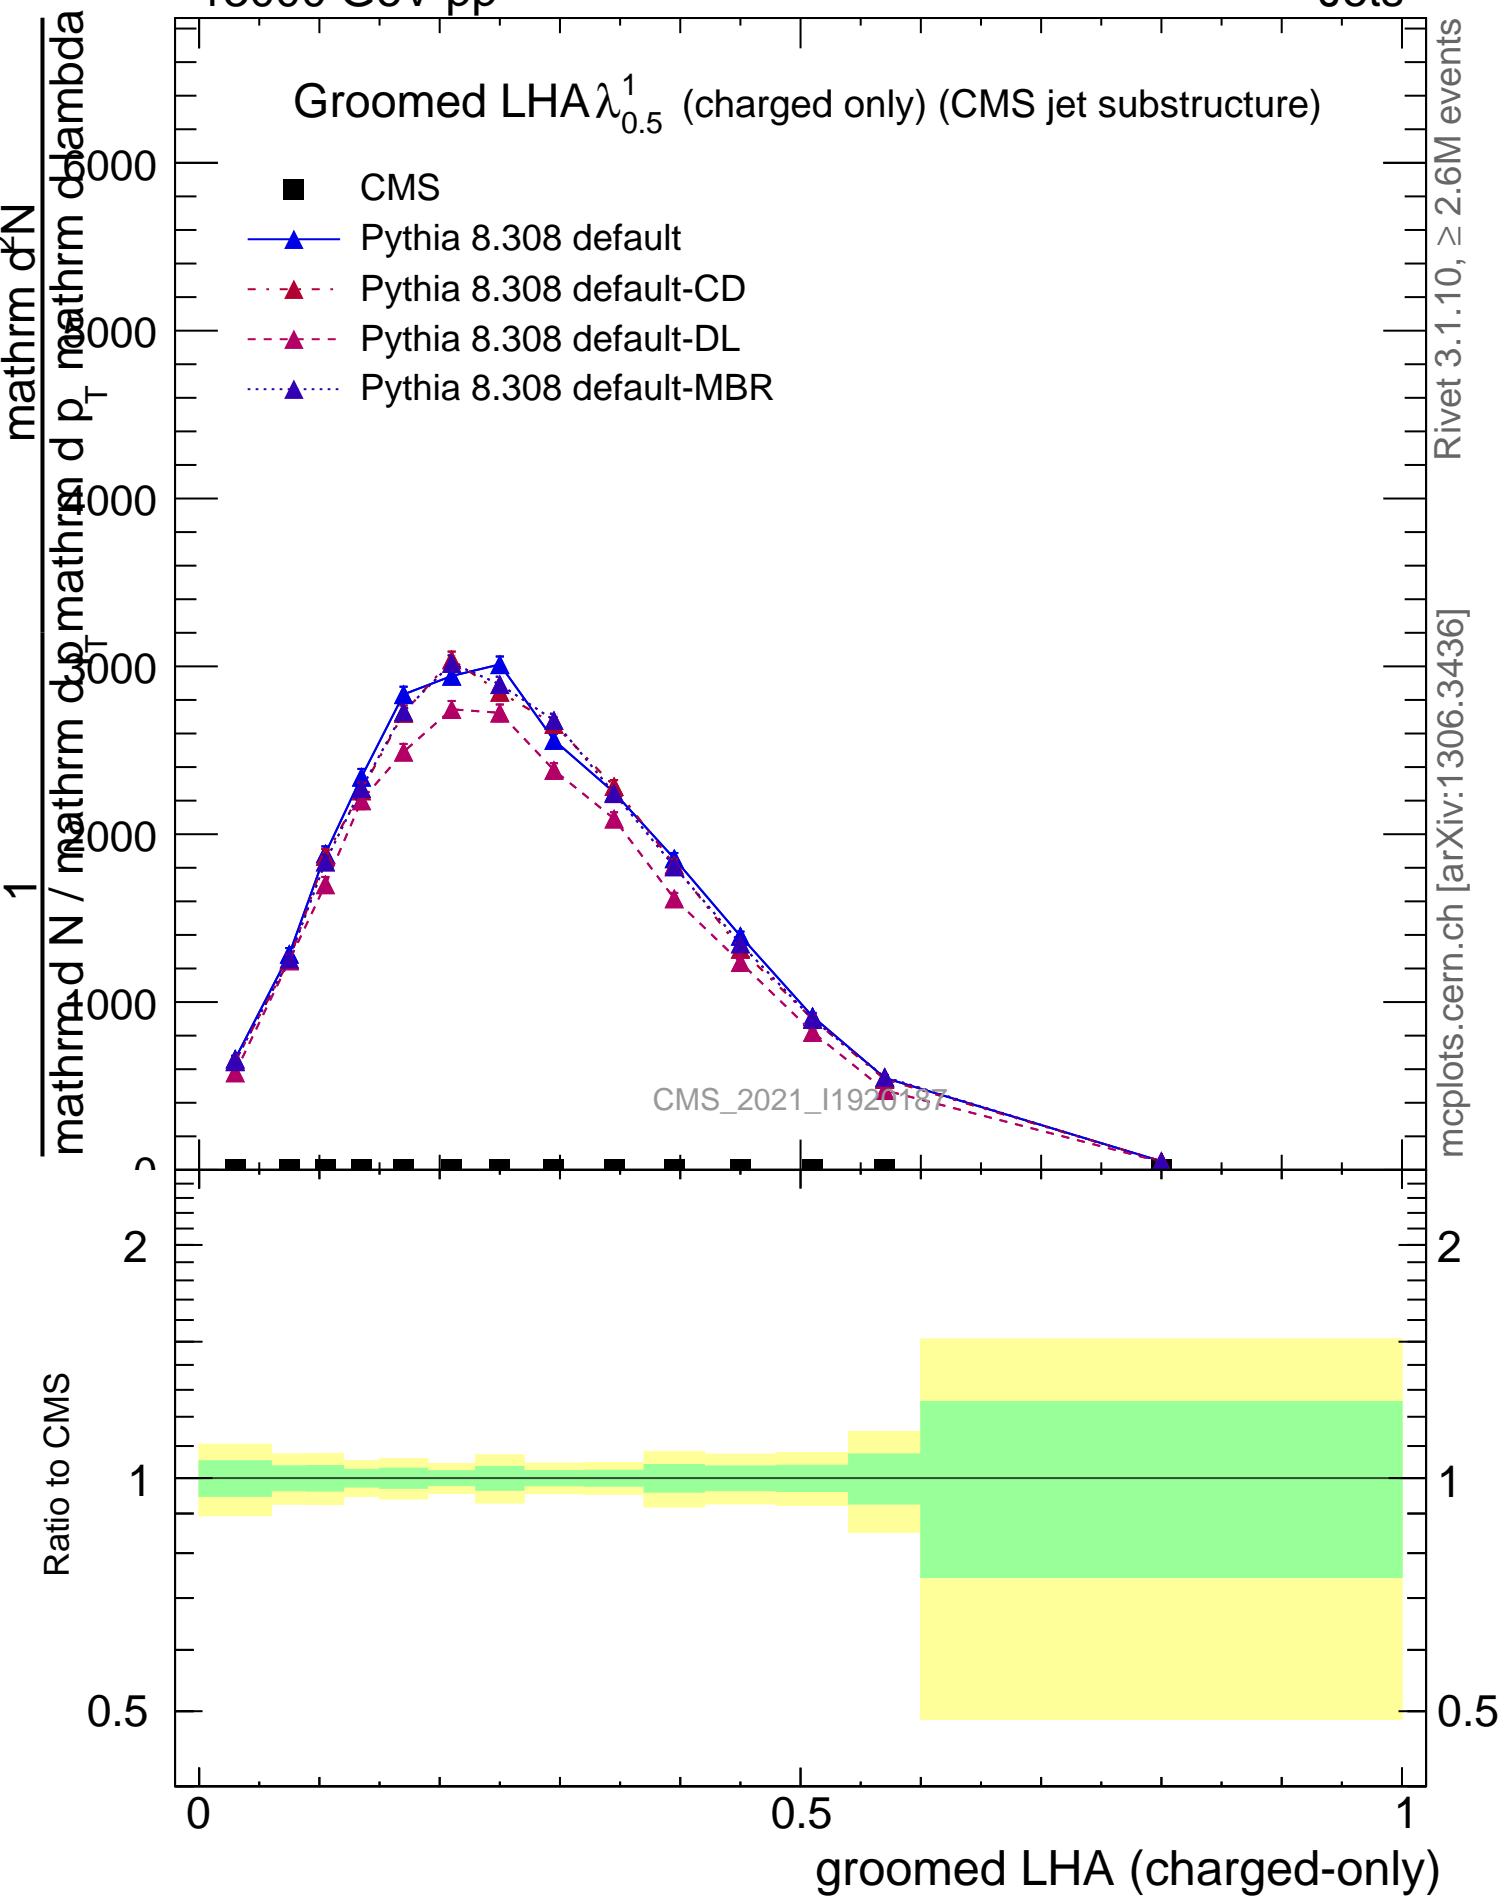

Groomed LHA $\lambda_{0.5}^1$ (charged only) (CMS jet substructure)

- CMS
- ▲ Pythia 8.308 default
- -▲ Pythia 8.308 default-CD
- -▲ Pythia 8.308 default-DL
- ⋯▲ Pythia 8.308 default-MBR

CMS_2021_I1926187

mcplots.cern.ch [arXiv:1306.3436]