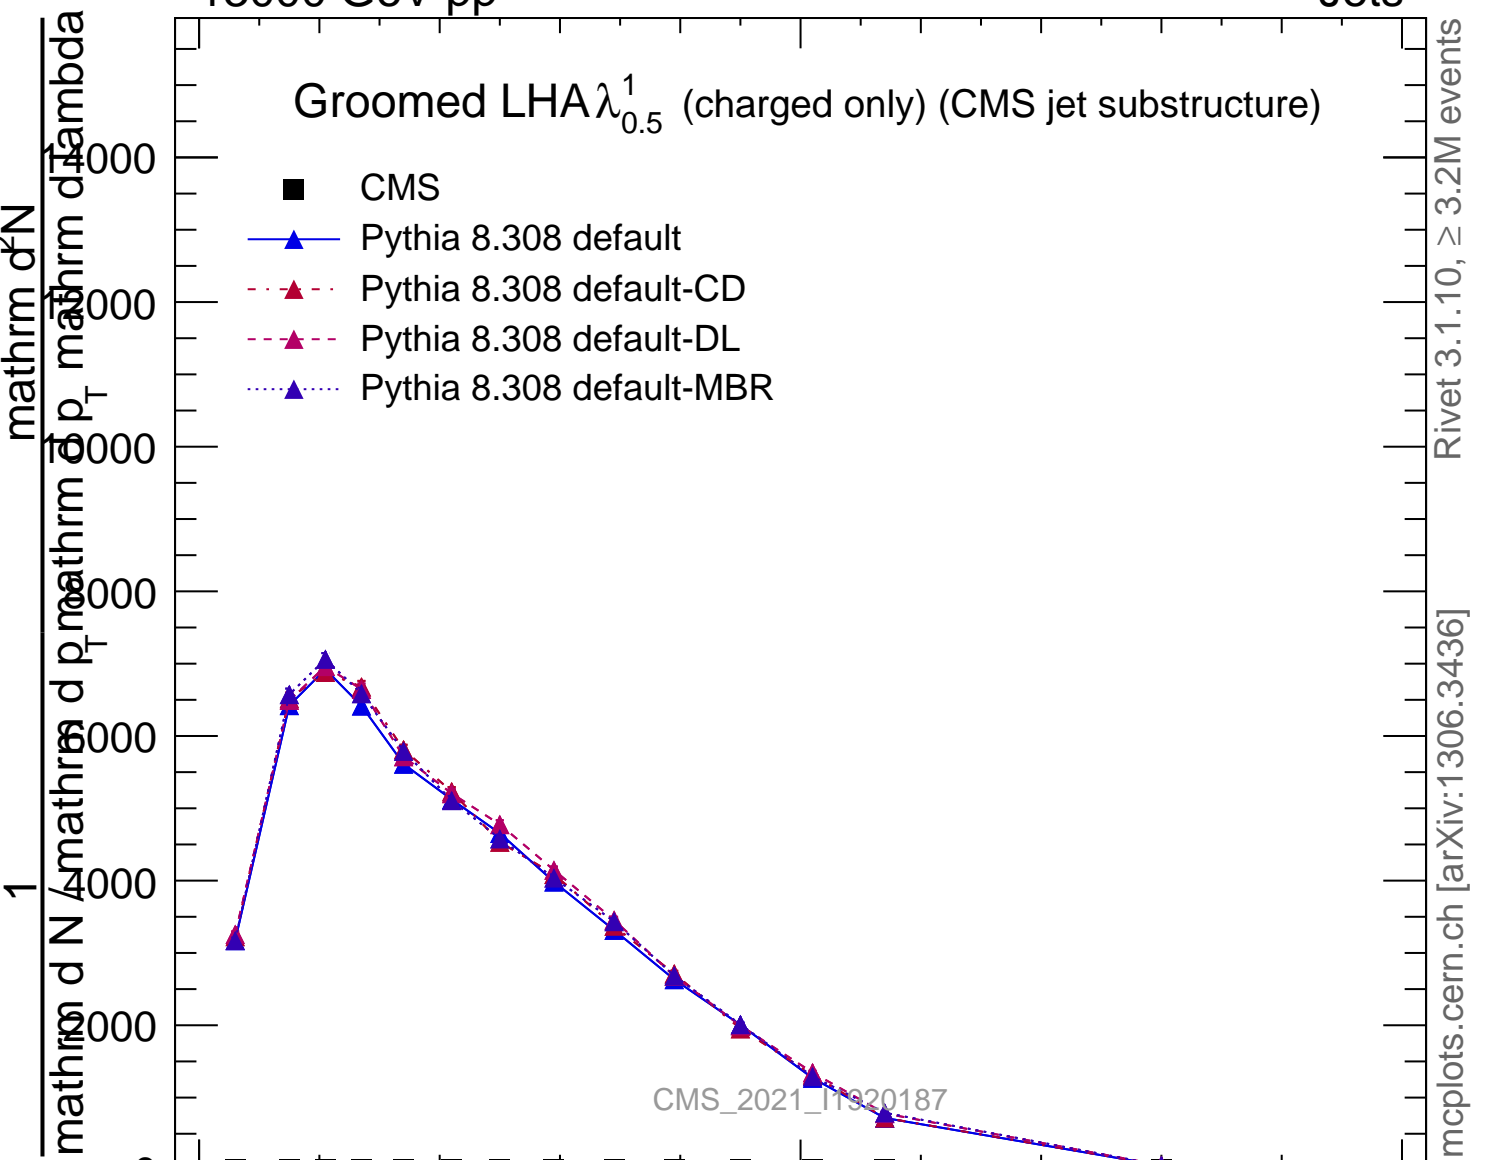

Groomed LHA  $\lambda_{0.5}^1$  (charged only) (CMS jet substructure)

- CMS
- ▲ Pythia 8.308 default
- -▲ Pythia 8.308 default-CD
- -▲ Pythia 8.308 default-DL
- ⋯▲ Pythia 8.308 default-MBR

Rivet 3.1.10, ≥ 3.2M events  
mcplots.cern.ch [arXiv:1306.3436]