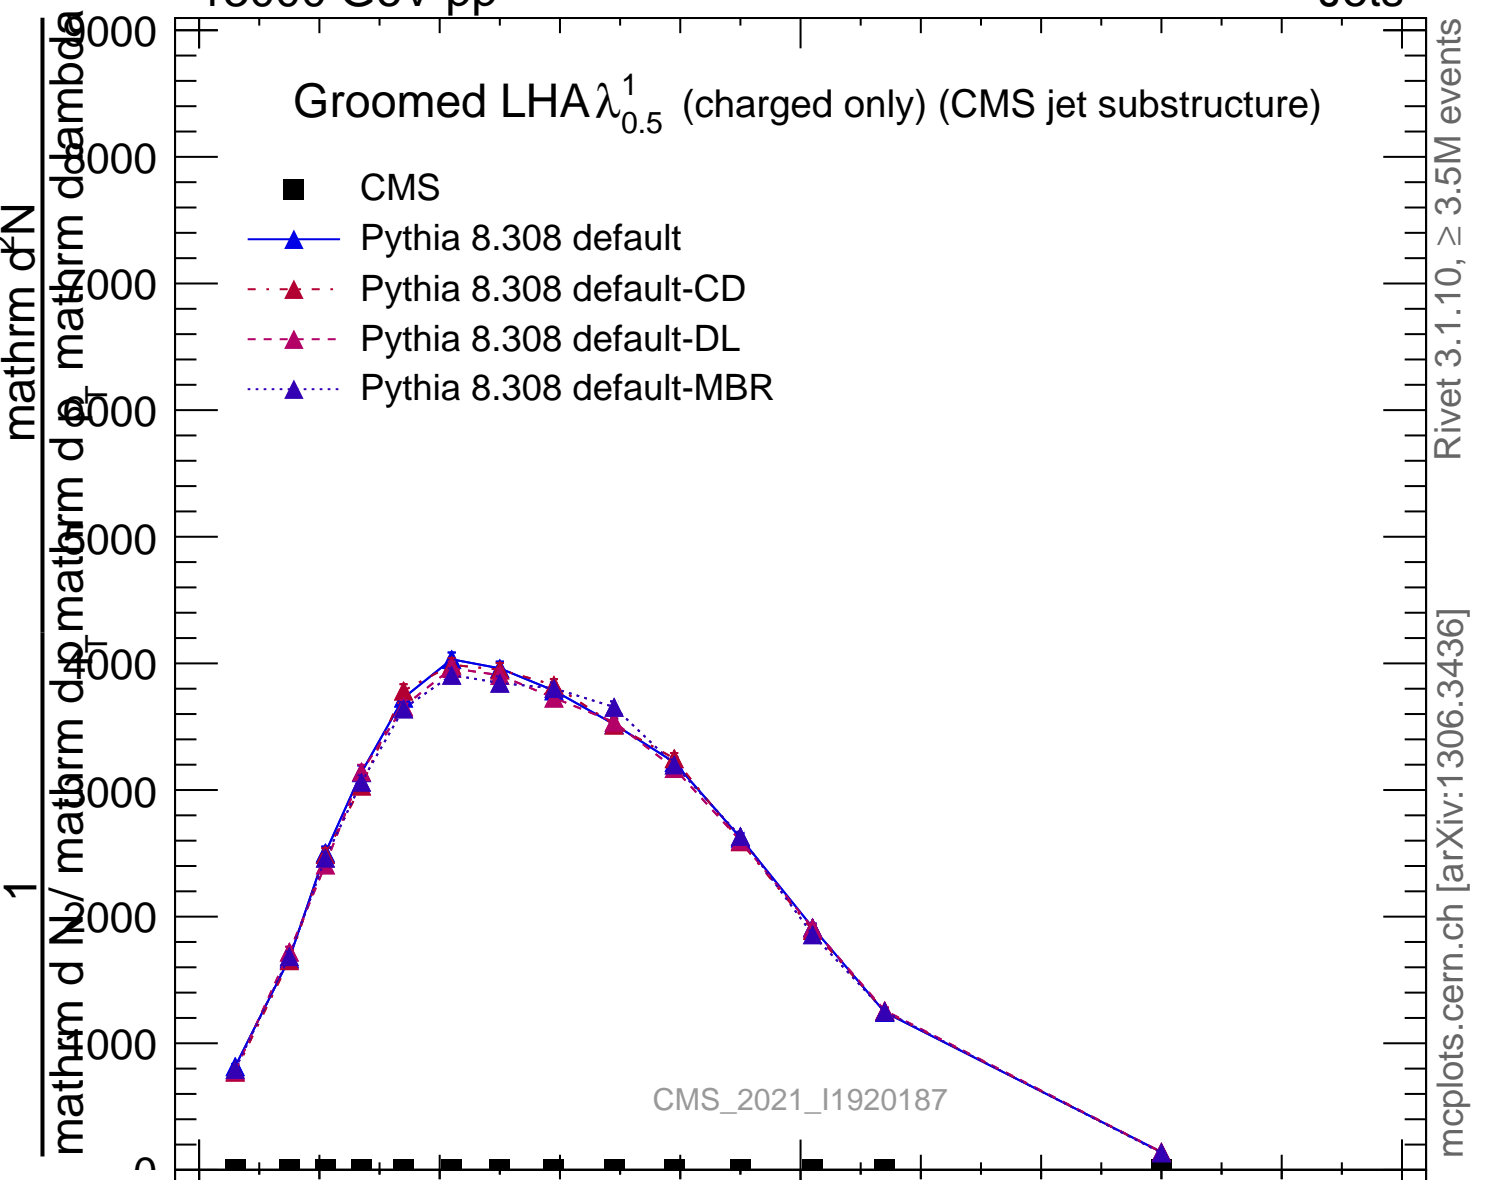

Groomed LHA $\lambda_{0.5}^1$ (charged only) (CMS jet substructure)

- CMS
- ▲ Pythia 8.308 default
- -▲ Pythia 8.308 default-CD
- -▲ Pythia 8.308 default-DL
- ⋯▲ Pythia 8.308 default-MBR

CMS_2021_I1920187

Rivet 3.1.10, ≥ 3.5M events
mcplots.cern.ch [arXiv:1306.3436]