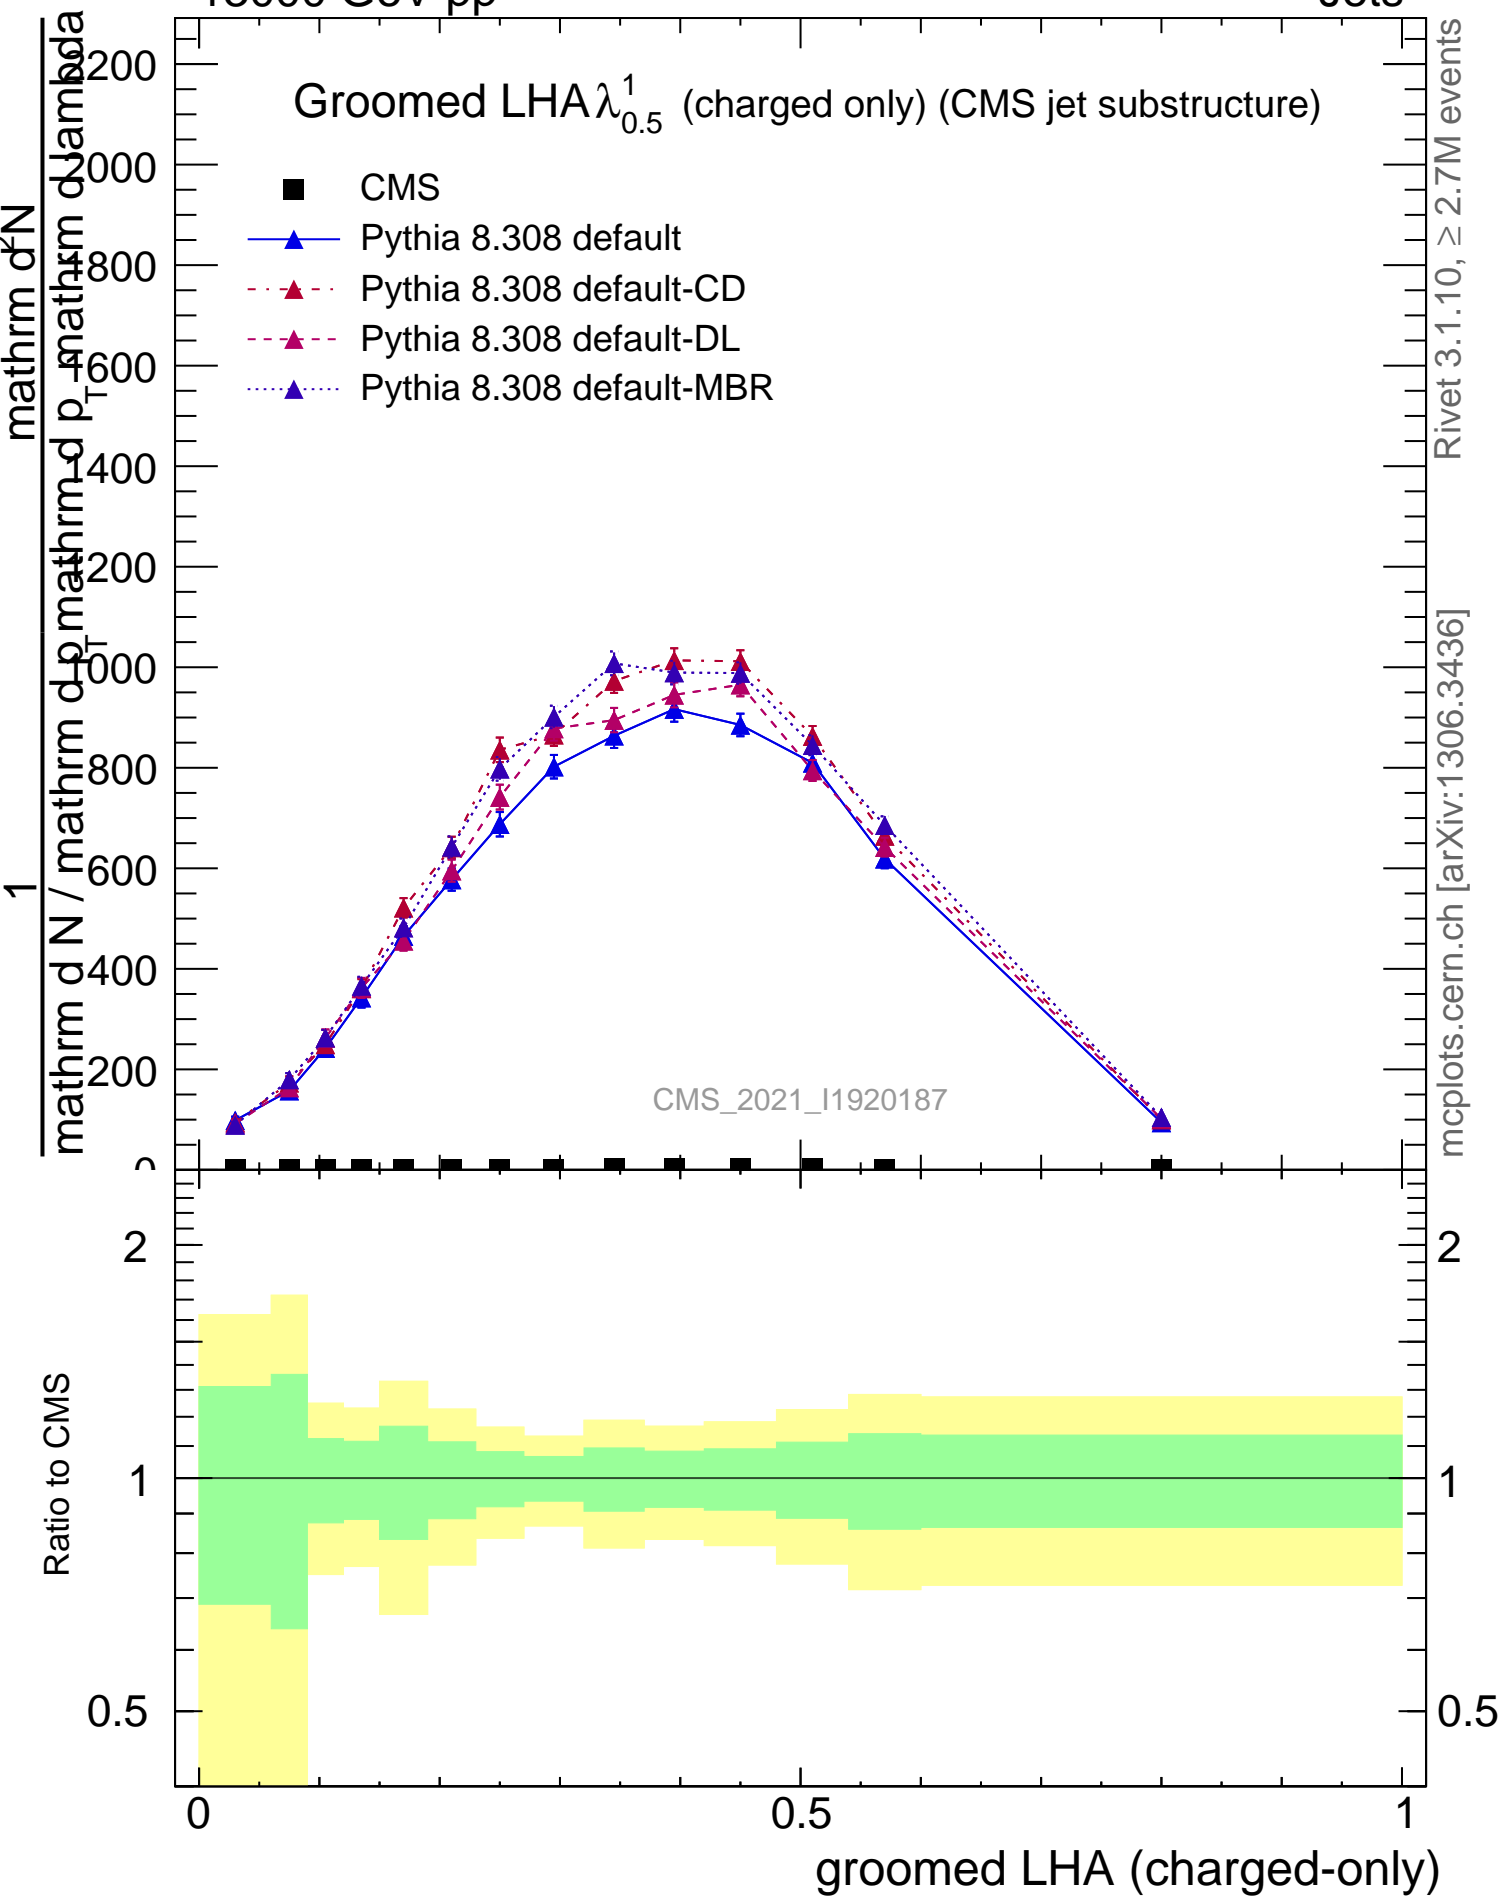

Groomed LHA $\lambda_{0.5}^1$ (charged only) (CMS jet substructure)

- CMS
- ▲ Pythia 8.308 default
- -▲ Pythia 8.308 default-CD
- -▲ Pythia 8.308 default-DL
- ⋯▲ Pythia 8.308 default-MBR

CMS_2021_I1920187

mcplots.cern.ch [arXiv:1306.3436]

Rivet 3.1.10, $\geq 2.7M$ events