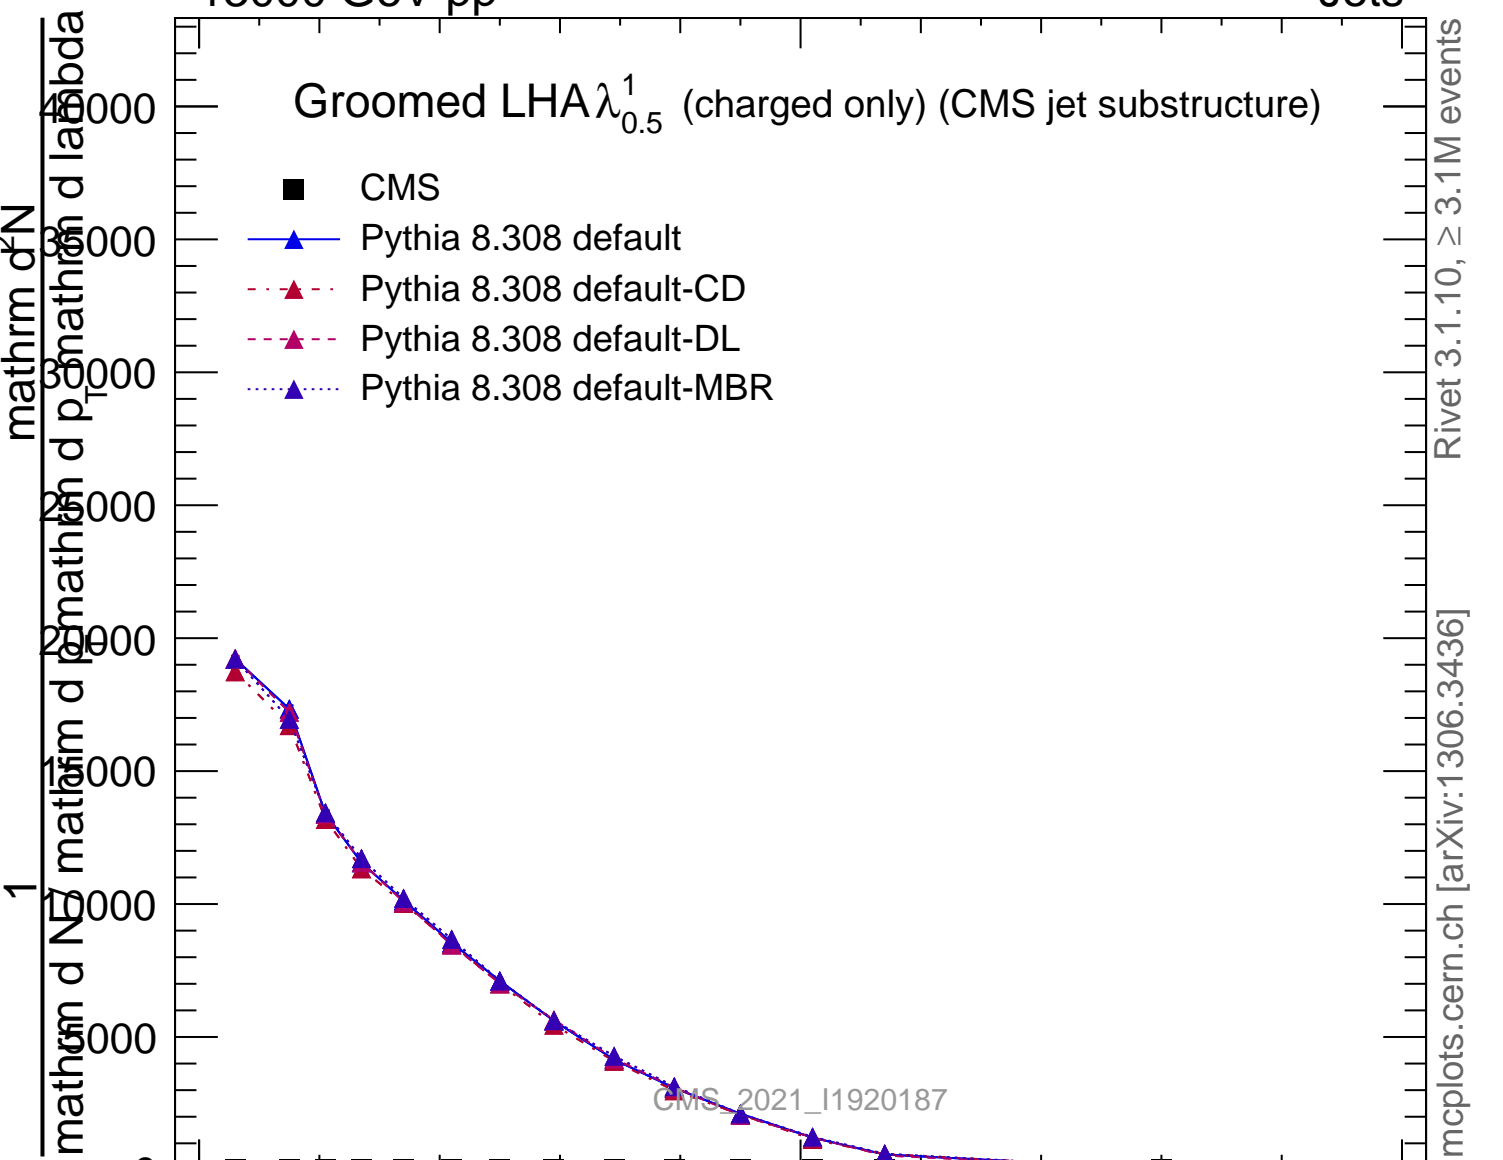

### Groomed LHA $\lambda_{0.5}^1$ (charged only) (CMS jet substructure)

- CMS
- ▲ Pythia 8.308 default
- ▲ Pythia 8.308 default-CD
- ▲ Pythia 8.308 default-DL
- ▲ Pythia 8.308 default-MBR

mcplots.cern.ch [arXiv:1306.3436]