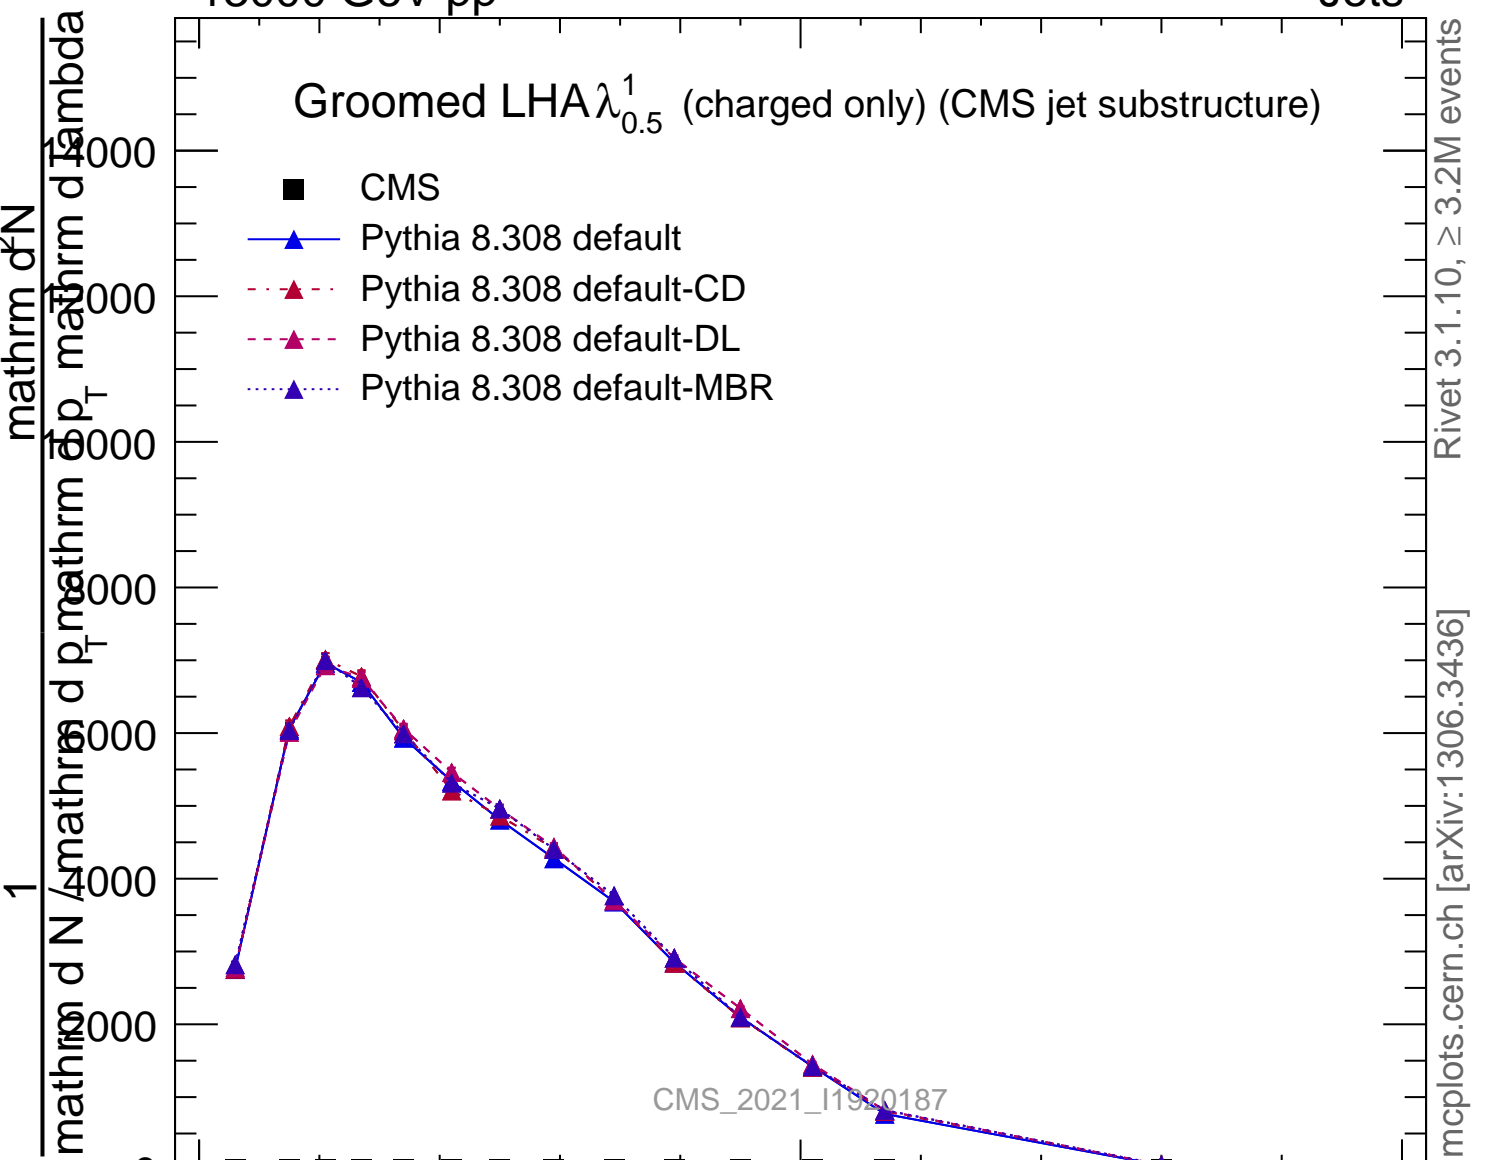

Groomed LHA $\lambda_{0.5}^1$ (charged only) (CMS jet substructure)

- CMS
- ▲ Pythia 8.308 default
- -▲ Pythia 8.308 default-CD
- -▲ Pythia 8.308 default-DL
- ⋯▲ Pythia 8.308 default-MBR

Rivet 3.1.10, ≥ 3.2M events

mcplots.cern.ch [arXiv:1306.3436]