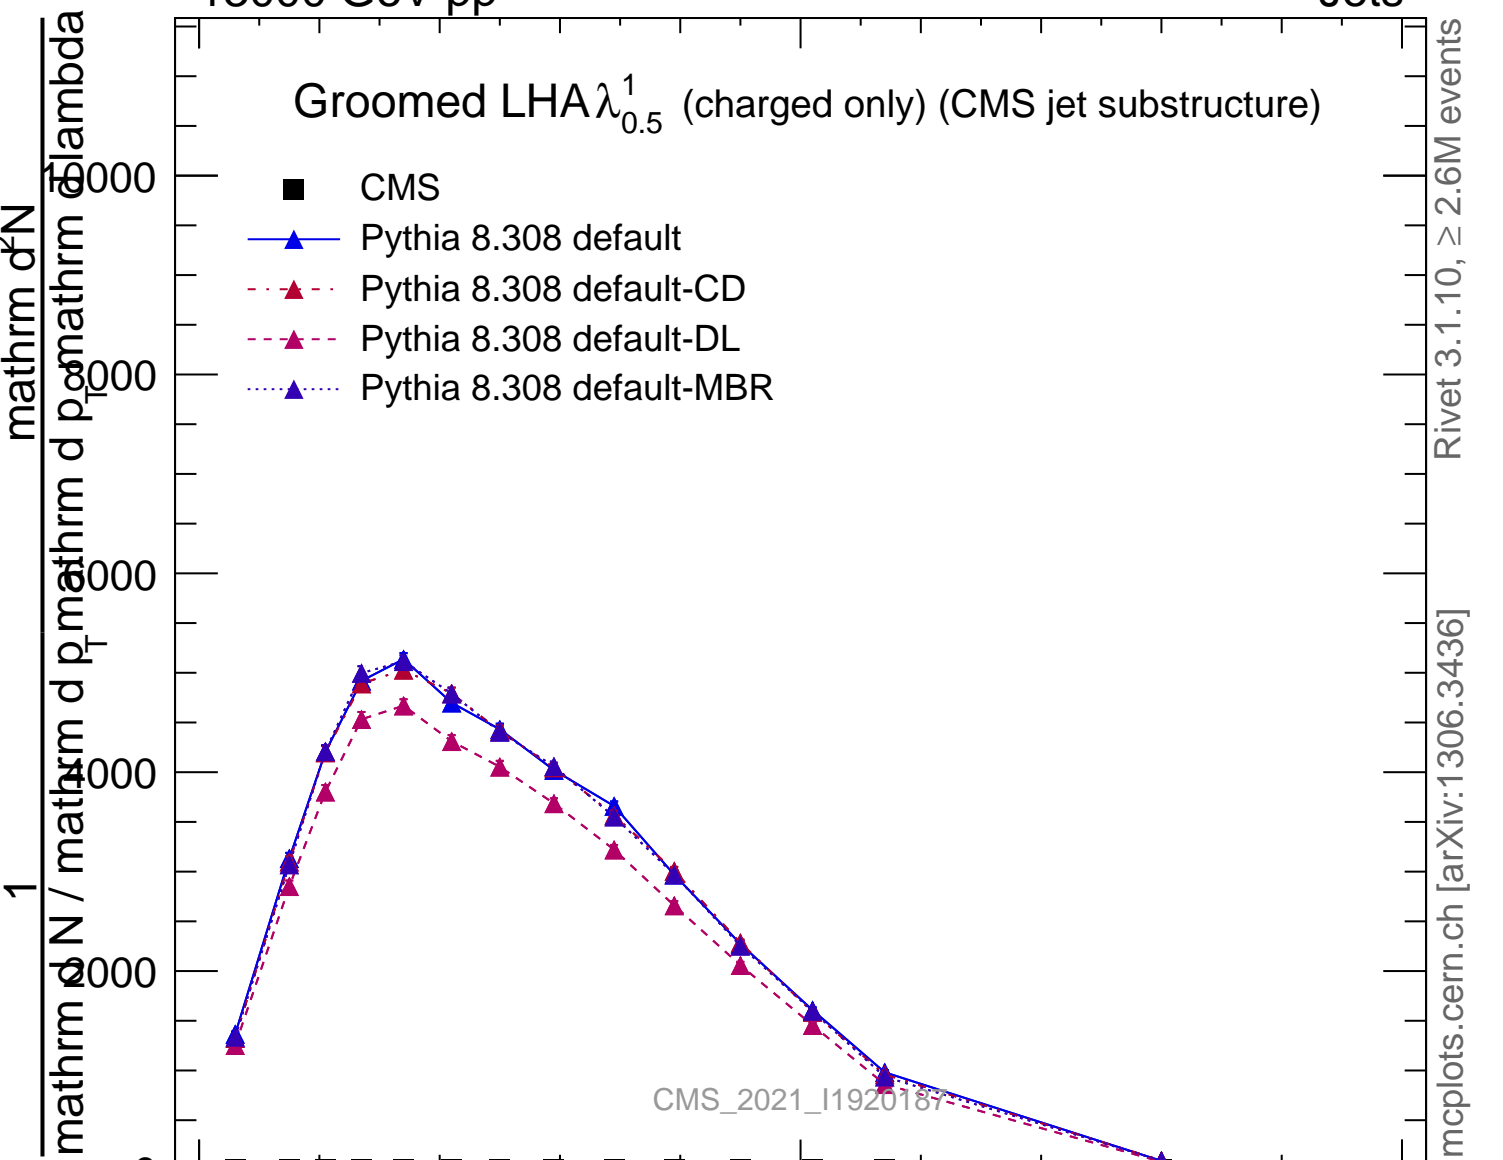

Groomed LHA $\lambda_{0.5}^1$ (charged only) (CMS jet substructure)

- CMS
- ▲ Pythia 8.308 default
- -▲ Pythia 8.308 default-CD
- -▲ Pythia 8.308 default-DL
- ⋯▲ Pythia 8.308 default-MBR

CMS_2021_I1920187

Rivet 3.1.10, $\geq 2.6M$ events

mcplots.cern.ch [arXiv:1306.3436]