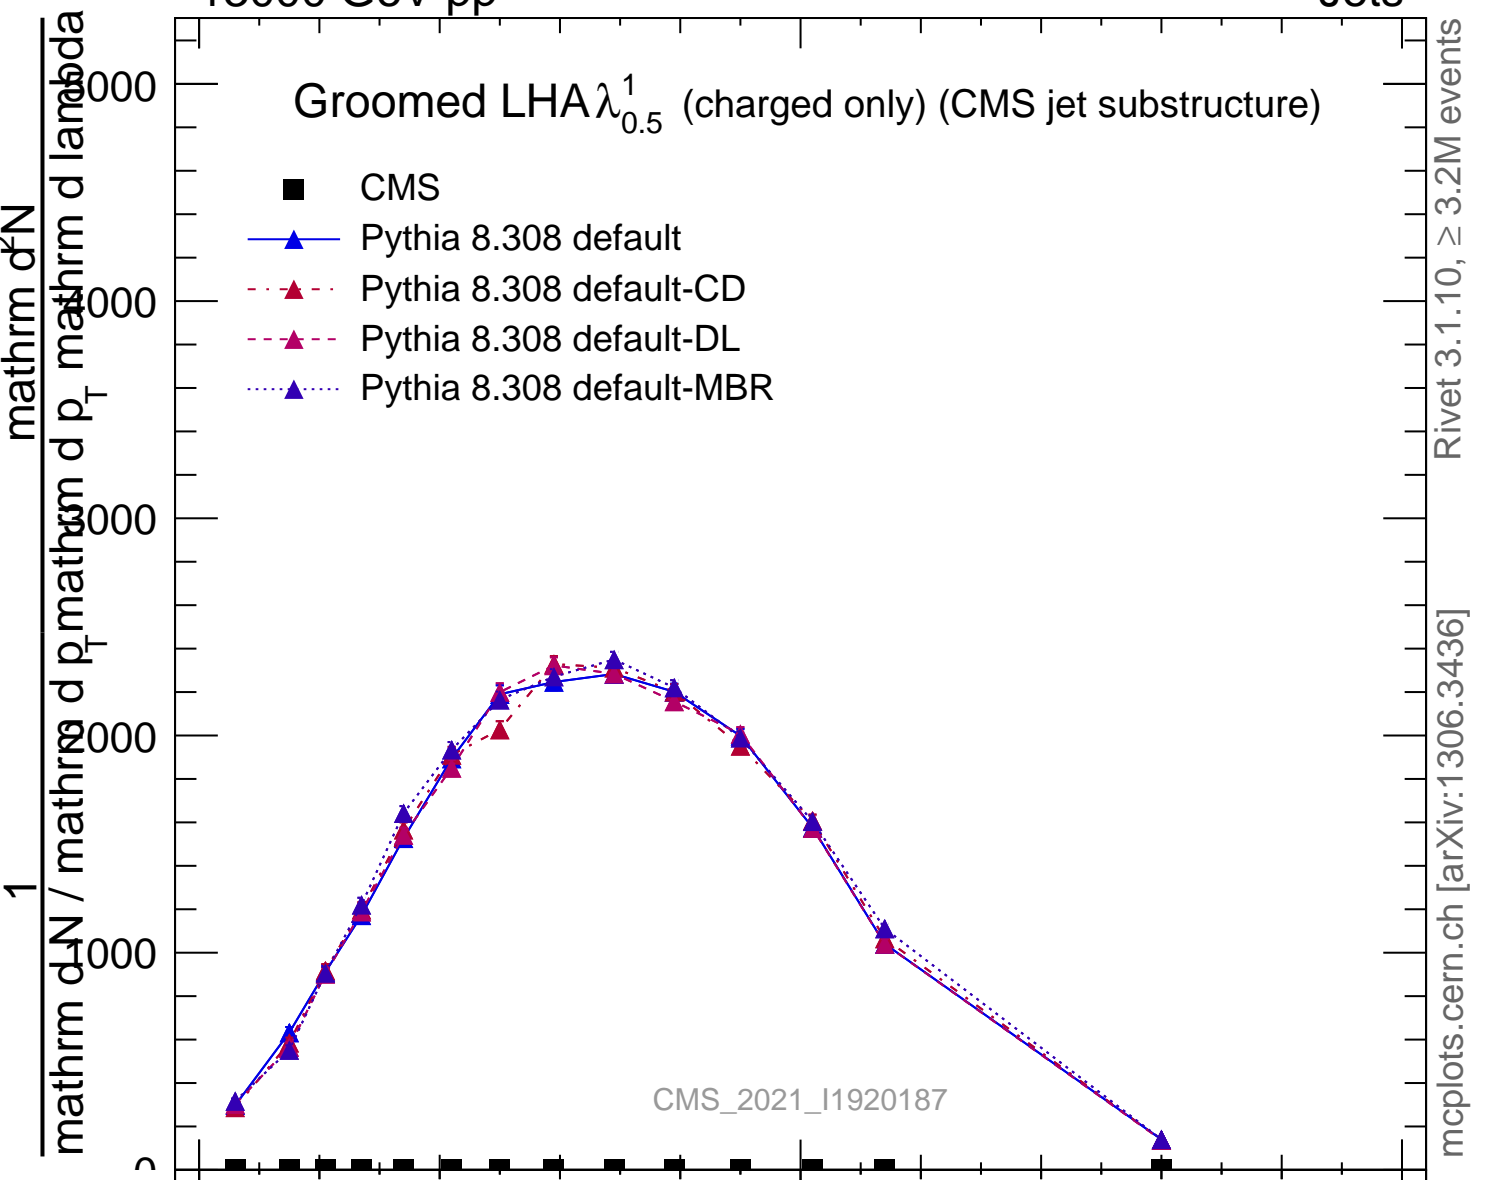

Groomed LHA $\lambda_{0.5}^1$ (charged only) (CMS jet substructure)

- CMS
- ▲ Pythia 8.308 default
- -▲ Pythia 8.308 default-CD
- -▲ Pythia 8.308 default-DL
- ⋯▲ Pythia 8.308 default-MBR

Rivet 3.1.10, ≥ 3.2M events
mcplots.cern.ch [arXiv:1306.3436]