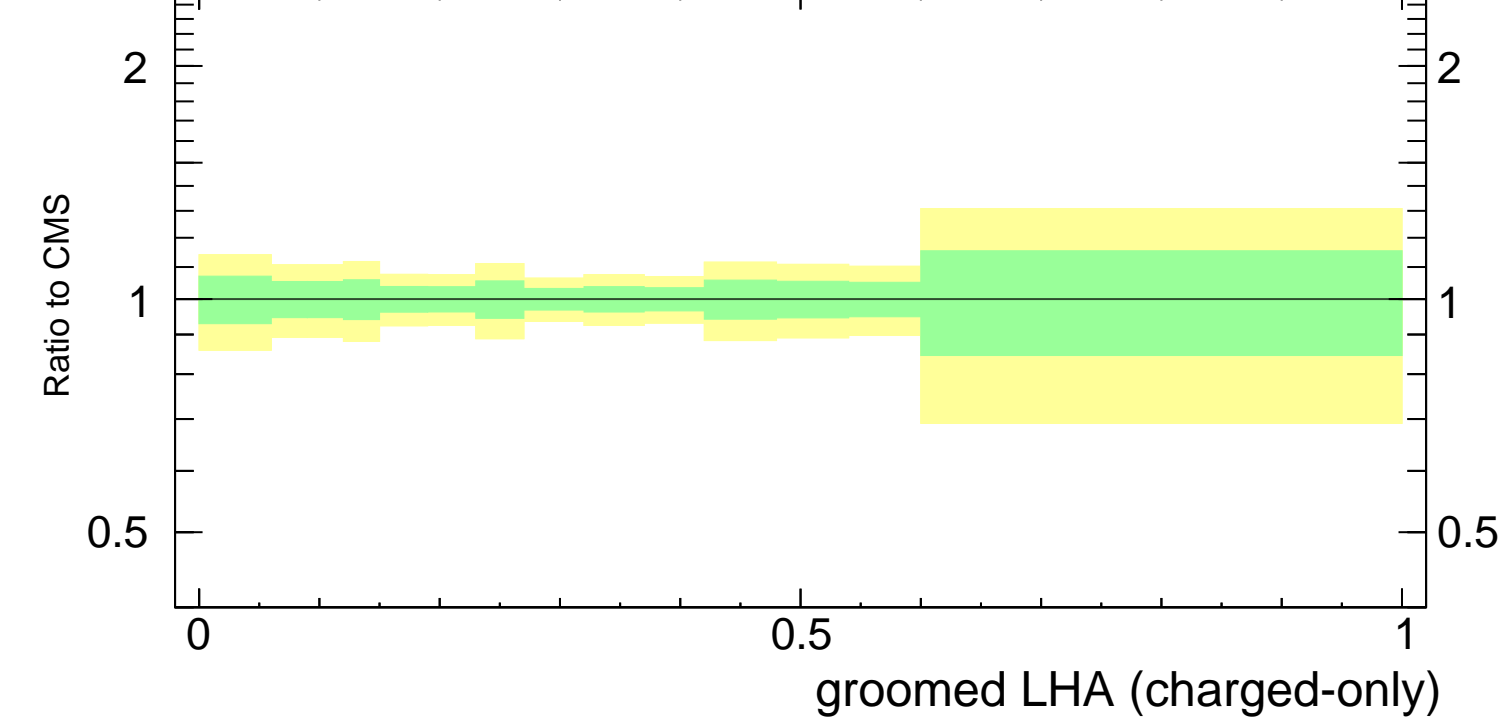

Groomed LHA $\lambda_{0.5}^1$ (charged only) (CMS jet substructure)

- CMS
- ▲ Pythia 8.308 default
- -▲ Pythia 8.308 default-CD
- -▲ Pythia 8.308 default-DL
- ⋯▲ Pythia 8.308 default-MBR

Rivet 3.1.10, ≥ 3.2M events
mcplots.cern.ch [arXiv:1306.3436]